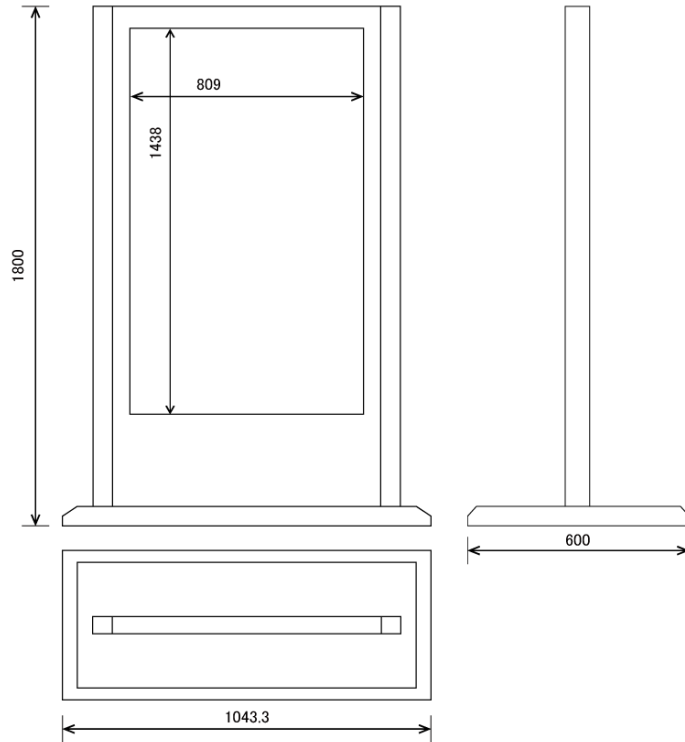

メディアプレーヤーやデジタルサイネージ用PCとの組合せで、WEBコンテンツの配信やスケジュール管理など様々な機能やコンテンツの配信が可能になります。

■ 技術仕様

画面サイズ	65型
有効表示領域	809×1438mm
表示画素数	1920×1080 16:9ワイド
輝度	1500cd/㎡
対応メモリ機器	USB 2.0
動画 (コンテナ)	AVI、MP4、MPEG
動画 (動画コーデック)	H.264 (1080p)、MPEG-1 (1080p)、MPEG-2 (1080p)、MPEG-4 (1080p)、MP4 (1080p)、AVI (1080p)、WMV (1080p)、DIV (1080p)、MOV (1080p)、TS (1080p)、TRP (1080p)、MKV (1080p)、RM (1080p)、RMVB (1080p)
動画 (音声コーデック)	MP3
音声データ (コンテナ)	—
音声データ (コーデック)	—
静止画データ	JPEG (1920×1080)、BMP (1920×1080)

プログラム/データ	—
OSD言語	日本語、韓国語、英語
写真再生モード	自動・スライドショー、写真回転機能
オーディオ出力	内蔵スピーカー
映像入力	HDMI×1、VGA×1
電源	100～220V
外形寸法	1043.3 (幅) ×1800.0 (高) ×600 (奥) mm
重量	約120kg
付属品	本体、リモコン、キャスター
オプション	アンカー止め

■ 寸法図

単位 mm