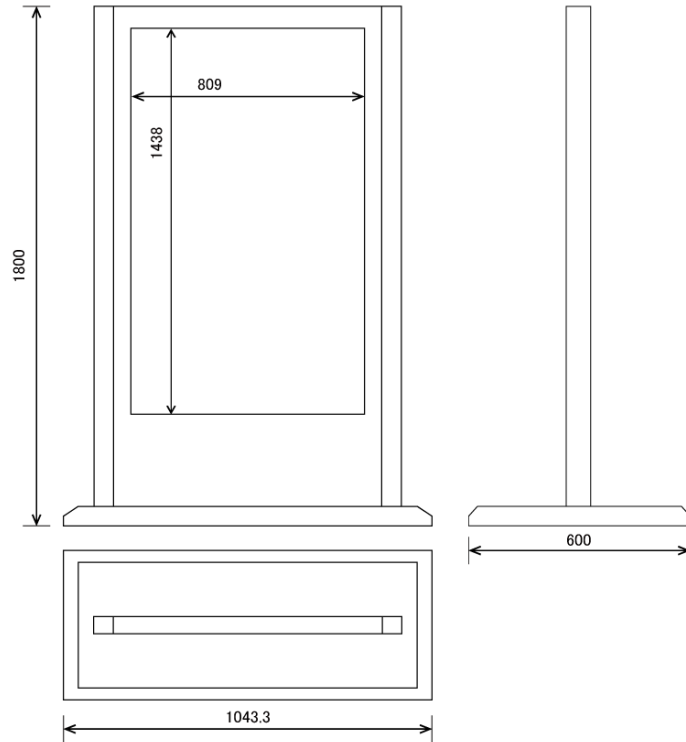

プログラム/データ	—
OSD言語	日本語、韓国語、英語
写真再生モード	自動・スライドショー、写真回転機能
オーディオ出力	内蔵スピーカー
映像入力	HDMI×1、VGA×1
電源	100～220V
外形寸法	1043.3 (幅) ×1800.0 (高) ×600 (奥) mm
重量	約120kg
付属品	本体、リモコン、キャスター
オプション	アンカー止め

■ 寸法図

単位 mm