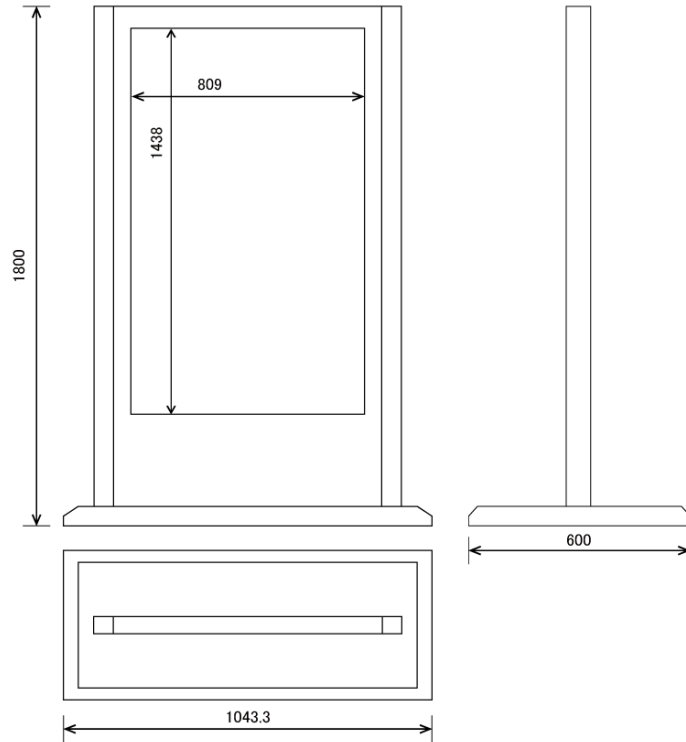

メディアプレーヤーやデジタルサイネージ用PCとの組合せで、WEBコンテンツの配信やスケジュール管理など様々な機能やコンテンツの配信が可能になります。

■ 技術仕様

画面サイズ	65型
有効表示領域	809×1438mm
表示画素数	1920×1080 16:9ワイド
輝度	1500cd/㎡
対応メモリ機器	USB 2.0
動画 (コンテナ)	AVI、MP4、MPEG
動画 (動画コーデック)	H.264 (1080p)、MPEG-1 (1080p)、MPEG-2 (1080p)、MPEG-4 (1080p)、MP4 (1080p)、AVI (1080p)、WMV (1080p)、DIV (1080p)、MOV (1080p)、TS (1080p)、TRP (1080p)、MKV (1080p)、RM (1080p)、RMVB (1080p)
動画 (音声コーデック)	MP3
音声データ (コンテナ)	—
音声データ (コーデック)	—
静止画データ	JPEG (1920×1080)、BMP (1920×1080)

プログラム/データ	—
OSD言語	日本語、韓国語、英語
写真再生モード	自動・スライドショー、写真回転機能
オーディオ出力	内蔵スピーカー
映像入力	HDMI×1、VGA×1
電源	100～220V
外形寸法	1043.3 (幅) ×1800.0 (高) ×600 (奥) mm
重量	約120kg
付属品	本体、リモコン、キャスター
オプション	アンカー止め

■ 寸法図

単位 mm