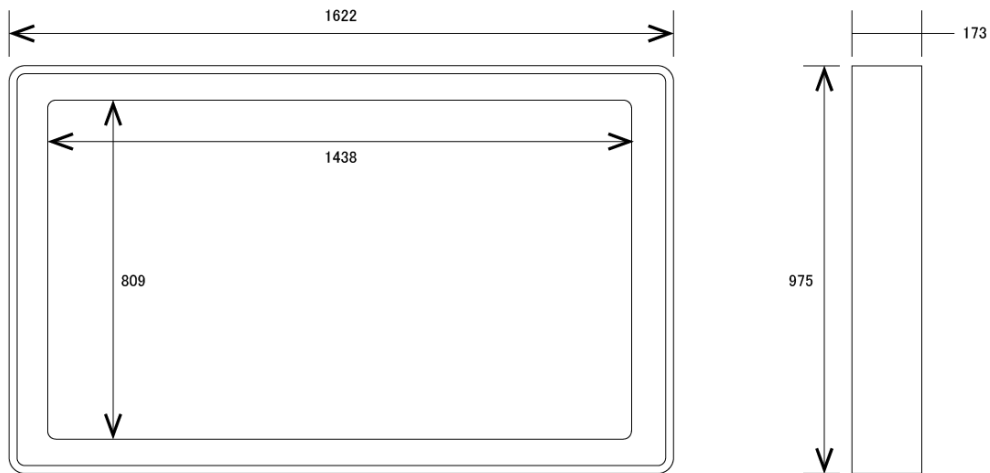

プログラム/データ	—
OSD言語	日本語、韓国語、英語
写真再生モード	自動・スライドショー、写真回転機能
オーディオ出力	内蔵スピーカー
映像入力	HDMI×1、VGA×1
電源	100～220V
外形寸法	1622(幅)×975(高)×173(奥)mm
重量	約90kg
付属品	本体、リモコン、ブラケット

■ 寸法図

単位 mm