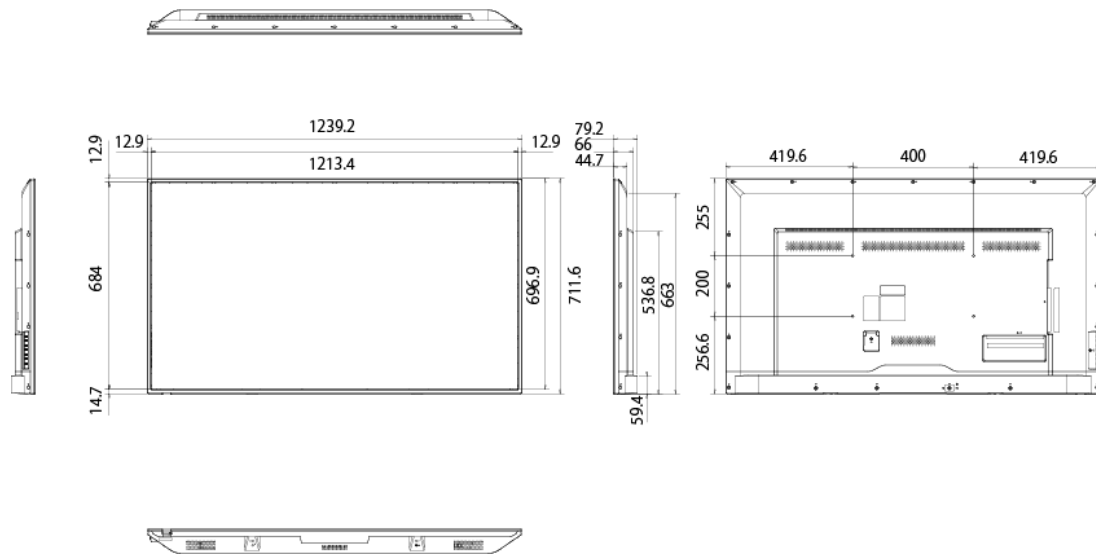

消費電力	<ul style="list-style-type: none"> <li>・標準:111W</li> <li>・パワーセーブ時:3.0W以下</li> <li>・スタンバイ時:0.5W以下</li> </ul>
質量 (ディスプレイ本体)	<ul style="list-style-type: none"> <li>・台座を含む:約16.1kg</li> <li>・台座を含まない:約15.6kg</li> </ul>
外形寸法 (突起物を除く)	<ul style="list-style-type: none"> <li>・台座を含む:1,239.2 (W) ×749.6 (H) ×255 (D) mm</li> <li>・台座を含まない:1,239.2 (W) ×711.6 (H) ×79.2 (D) mm</li> </ul>
梱包状態	<ul style="list-style-type: none"> <li>・質量:約22.3kg</li> <li>・寸法:1,375 (W) ×860 (H) ×179 (D) mm</li> </ul>
VESA金具取付ピッチ%nn% (4点留め)	400×400mm M6ネジ (深さ17.5mm)
主な付属品	リモコン、単4形乾電池×2、電源コード※3 (3.0m)、信号ケーブル (1.8m:ミニD-SUB15ピン/ミニD-SUB15ピン)、セットアップマニュアル、保証書、ユーティリティディスク、台座、台座取付用ネジ×4※4

## ■ 寸法図

単位 mm