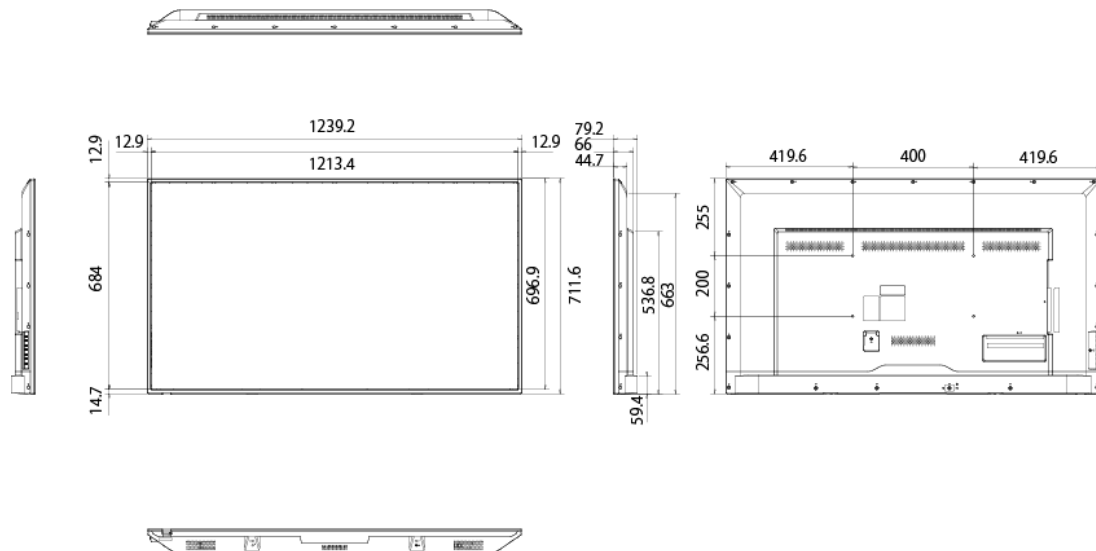

消費電力	・標準:111W ・パワーセーブ時:3.0W以下 ・スタンバイ時:0.5W以下
質量 (ディスプレイ本体)	・台座を含む:約16.1kg ・台座を含まない:約15.6kg
外形寸法 (突起物を除く)	・台座を含む:1,239.2 (W) ×749.6 (H) ×255 (D) mm ・台座を含まない:1,239.2 (W) ×711.6 (H) ×79.2 (D) mm
梱包状態	・質量:約22.3kg ・寸法:1,375 (W) ×860 (H) ×179 (D) mm
VESA金具取付ピッチ%nn% (4点留め)	400×400mm M6ネジ (深さ17.5mm)
主な付属品	リモコン、単4形乾電池×2、電源コード※3 (3.0m)、信号ケーブル (1.8m:ミニD-SUB15ピン/ミニD-SUB15ピン)、セットアップマニュアル、保証書、ユーティリティディスク、台座、台座取付用ネジ×4※4

※1 端子共用による排他的使用になります。

※2 100V以外の電圧でお使いになる場合は、お使いになる電圧に適した電源コードを準備の上、お使いください。

※3 形状は「IEC2Pコネクタ/2Pプラグ」です。

※4 LCD-E656:M6ネジ(30mm×4本)、LCD-E556/E506:M6ネジ(22mm×4本)、LCD-E436/E326:M4ネジ(20mm×4本)

●付属の電源コードは、国内100V商用電源対応品です。

●民生用途の環境、および、同等のお取り扱いを想定しています。

●1日あたりの最長稼働時間は12時間になります。

■ 寸法図

単位 mm