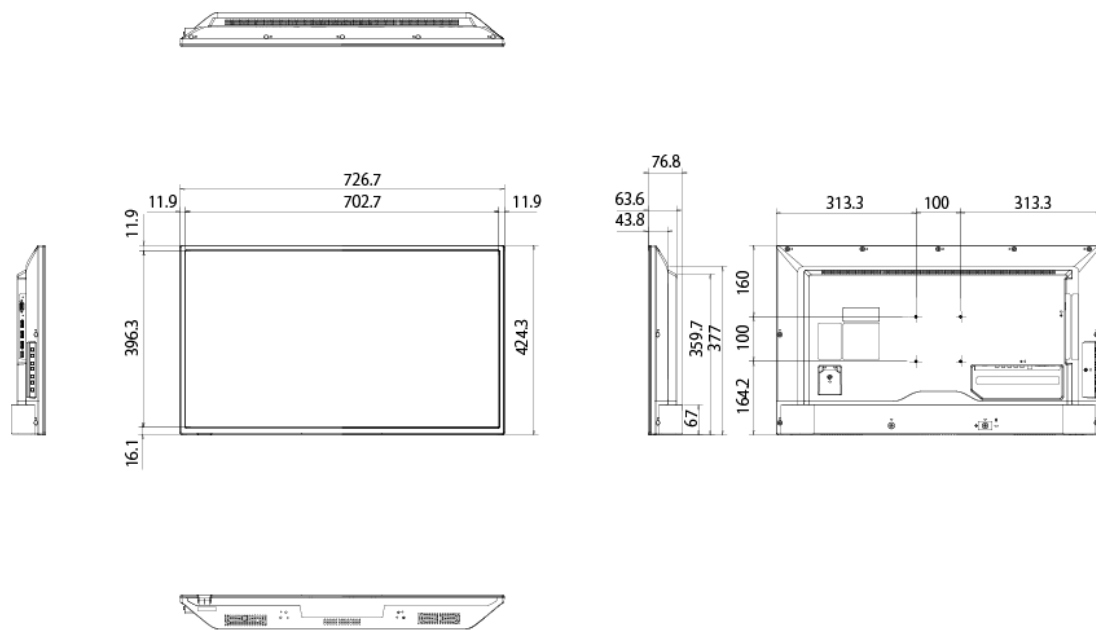

消費電力	<ul style="list-style-type: none"> <li>・最大負荷時:60W</li> <li>・パワーセーブ時:3.0W以下</li> <li>・スタンバイ時:0.5W以下</li> </ul>
質量 (ディスプレイ本体)	<ul style="list-style-type: none"> <li>・台座を含む:約5.3kg</li> <li>・台座を含まない:約4.8kg</li> </ul>
外形寸法 (突起物を除く)	<ul style="list-style-type: none"> <li>・台座を含む: 726.7 (W) ×461.1 (H) ×255 (D) mm</li> <li>・台座を含まない:726.7 (W) ×424.3 (H) ×76.8 (D) mm</li> </ul>
梱包状態	<ul style="list-style-type: none"> <li>・質量:約7.4kg</li> <li>・寸法:813 (W) ×512 (H) ×142 (D) mm</li> </ul>
VESA金具取付ピッチ(4点留め)	100×100mm M4ネジ (深さ12.5mm)
主な付属品	リモコン、単4形乾電池×2、電源コード※3 (3.0m)、信号ケーブル (1.8m:ミニD-SUB15ピン/ミニD-SUB15ピン)、セットアップマニュアル、保証書、ユーティリティディスク、台座、台座取付用ネジ×4※4

## ■ 寸法図

単位 mm