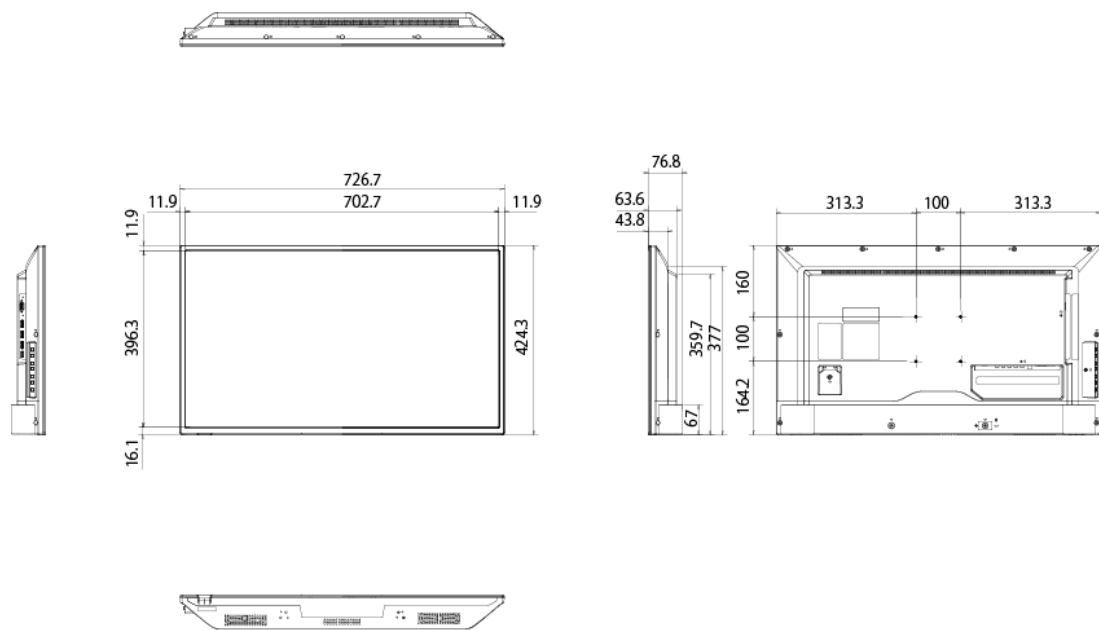

消費電力	・最大負荷時:60W ・パワーセーブ時:3.0W以下 ・スタンバイ時:0.5W以下
質量 (ディスプレイ本体)	・台座を含む:約5.3kg ・台座を含まない:約4.8kg
外形寸法 (突起物を除く)	・台座を含む: 726.7 (W) ×461.1 (H) ×255 (D) mm ・台座を含まない:726.7 (W) ×424.3 (H) ×76.8 (D) mm
梱包状態	・質量:約7.4kg ・寸法:813 (W) ×512 (H) ×142 (D) mm
VESA金具取付ピッチ(4点留め)	100×100mm M4ネジ (深さ12.5mm)
主な付属品	リモコン、単4形乾電池×2、電源コード※3 (3.0m)、信号ケーブル (1.8m:ミニD-SUB15ピン/ミニD-SUB15ピン)、セットアップマニュアル、保証書、ユーティリティディスク、台座、台座取付用ネジ×4※4

※1 端子共用による排他的使用になります。

※2 100V以外の電圧でお使いになる場合は、お使いになる電圧に適した電源コードを準備の上、お使いください。

※3 形状は「IEC2Pコネクタ/2Pプラグ」です。

※4 LCD-E656:M6ネジ(30mm×4本)、LCD-E556/E506:M6ネジ(22mm×4本)、LCD-E436/E326:M4ネジ(20mm×4本)

●付属の電源コードは、国内100V商用電源対応品です。

●民生用途の環境、および、同等のお取り扱いを想定しています。

●1日あたりの最長稼働時間は12時間になります。

■ 寸法図

単位 mm