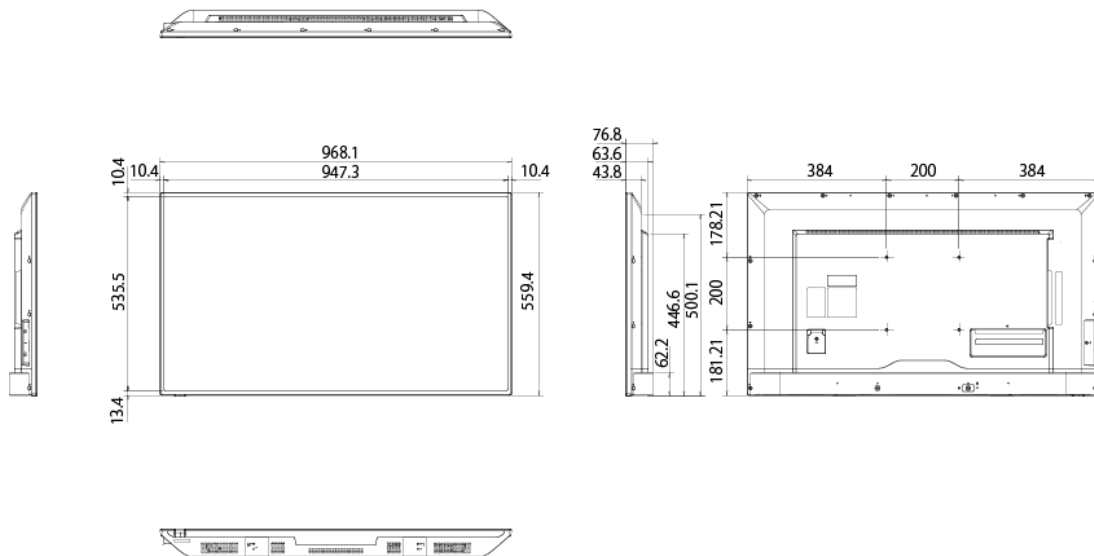

消費電力	・最大負荷時:81W ・パワーセーブ時:3.0W以下 ・スタンバイ時:0.5W以下
質量 (ディスプレイ本体)	・台座を含む:約9.1kg ・台座を含まない:約8.6kg
外形寸法 (突起物を除く)	・台座を含む: 968.2 (W) ×596.3 (H) ×255 (D) mm ・台座を含まない968.2 (W) ×559.4 (H) ×76.8 (D) mm
梱包状態	・質量:約12.6kg ・寸法:1,070 (W) ×675 (H) ×160 (D) mm
VESA金具取付ピッチ(4点留め)	200×200mm M6ネジ (深さ16mm)
主な付属品	リモコン、単4形乾電池×2、電源コード※3 (3.0m)、信号ケーブル (1.8m:ミニD-SUB15ピン/ミニD-SUB15ピン)、セットアップマニュアル、保証書、ユーティリティディスク、台座、台座取付用ネジ×4※4

※1 端子共用による排他的使用になります。

※2 100V以外の電圧でお使いになる場合は、お使いになる電圧に適した電源コードを準備の上、お使いください。

※3 形状は「IEC2Pコネクタ/2Pプラグ」です。

※4 LCD-E656:M6ネジ(30mm×4本)、LCD-E556/E506:M6ネジ(22mm×4本)、LCD-E436/E326:M4ネジ(20mm×4本)

●付属の電源コードは、国内100V商用電源対応品です。

●民生用途の環境、および、同等のお取り扱いを想定しています。

●1日あたりの最長稼働時間は12時間になります。

■ 寸法図

単位 mm