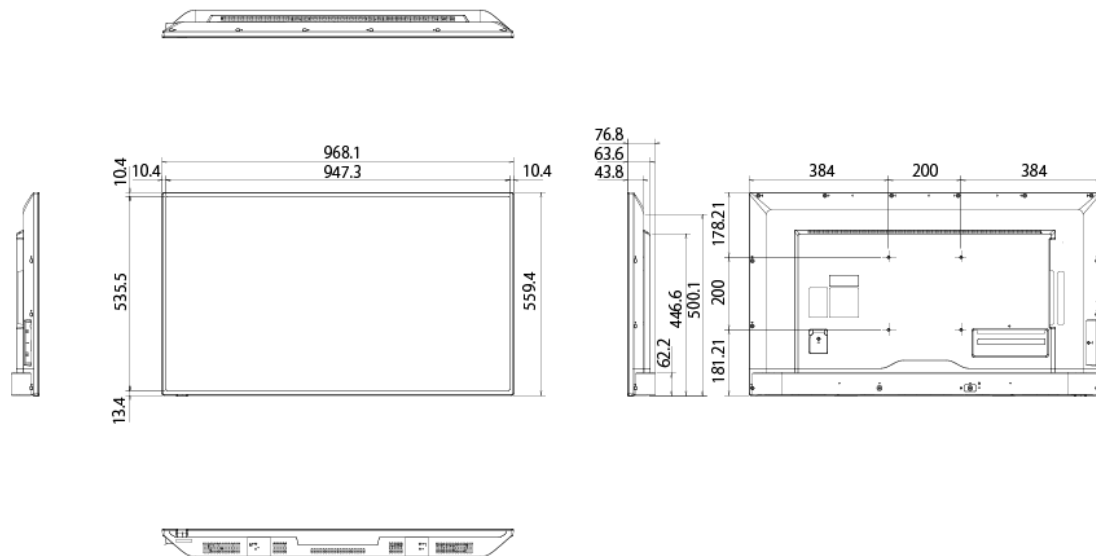

消費電力	・最大負荷時:81W ・パワーセーブ時:3.0W以下 ・スタンバイ時:0.5W以下
質量 (ディスプレイ本体)	・台座を含む:約9.1kg ・台座を含まない:約8.6kg
外形寸法 (突起物を除く)	・台座を含む: 968.2 (W) ×596.3 (H) ×255 (D) mm ・台座を含まない968.2 (W) ×559.4 (H) ×76.8 (D) mm
梱包状態	・質量:約12.6kg ・寸法:1,070 (W) ×675 (H) ×160 (D) mm
VESA金具取付ピッチ(4点留め)	200×200mm M6ネジ (深さ16mm)
主な付属品	リモコン、単4形乾電池×2、電源コード※3 (3.0m)、信号ケーブル (1.8m:ミニD-SUB15ピン/ミニD-SUB15ピン)、セットアップマニュアル、保証書、ユーティリティディスク、台座、台座取付用ネジ×4※4

※1 端子共用による排他的使用になります。

※2 100V以外の電圧でお使いになる場合は、お使いになる電圧に適した電源コードを準備の上、お使いください。

※3 形状は「IEC2Pコネクタ/2Pプラグ」です。

※4 LCD-E656:M6ネジ(30mm×4本)、LCD-E556/E506:M6ネジ(22mm×4本)、LCD-E436/E326:M4ネジ(20mm×4本)

●付属の電源コードは、国内100V商用電源対応品です。

●民生用途の環境、および、同等のお取り扱いを想定しています。

●1日あたりの最長稼働時間は12時間になります。

■ 寸法図

単位 mm