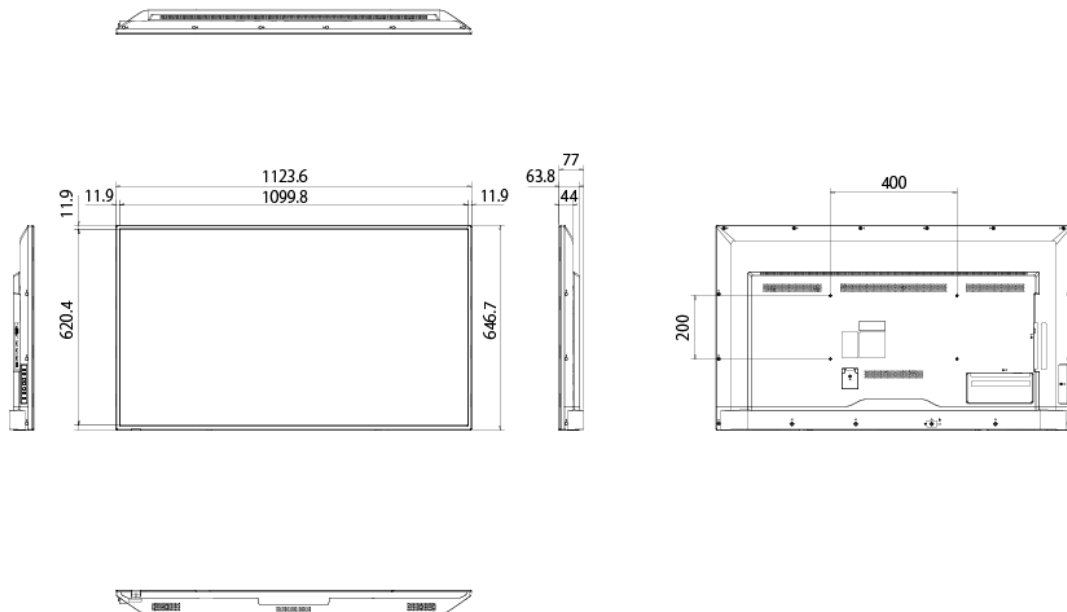

消費電力	・標準:109W ・パワーセーブ時:3.0W以下 ・スタンバイ時:0.5W以下
質量 (ディスプレイ本体)	・台座を含む:約16.1kg ・台座を含まない:約15.6kg
外形寸法 (突起物を除く)	・台座を含む:1,123.6 (W) ×683.7 (H) ×255 (D) mm ・台座を含まない:1,123.6 (W) ×646.7 (H) ×77 (D) mm
梱包状態	・質量:約17.5kg ・寸法:1,240 (W) ×777 (H) ×168 (D) mm
VESA金具取付ピッチ(4点留め)	400×200mm M6ネジ (深さ15mm)
主な付属品	リモコン、単4形乾電池×2、電源コード※3 (3.0m)、信号ケーブル (1.8m:ミニD-SUB15ピン/ミニD-SUB15ピン)、セットアップマニュアル、保証書、ユーティリティディスク、台座、台座取付用ネジ×4※4

## ■ 寸法図

単位 mm