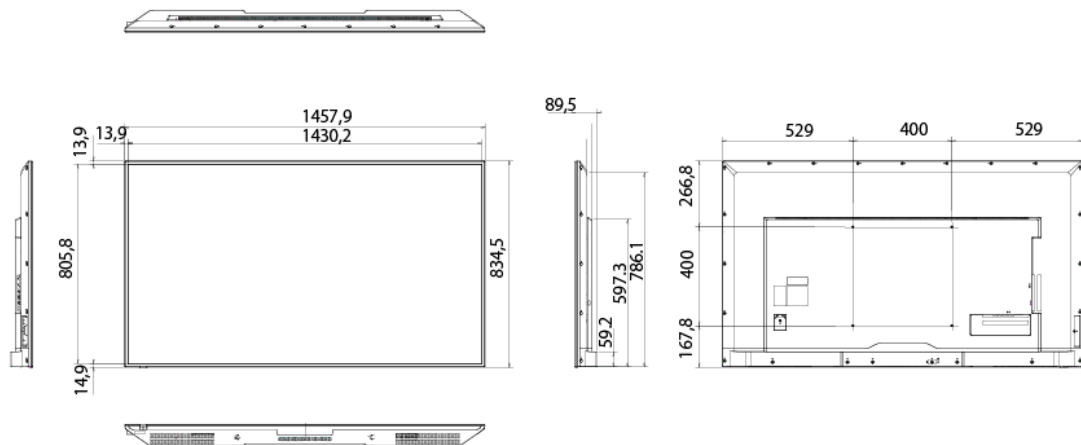

消費電力	・標準:158W ・パワーセーブ時:3.0W以下 ・スタンバイ時:0.5W以下
質量 (ディスプレイ本体)	・台座を含む:約24.3kg ・台座を含まない:約23.5kg
外形寸法 (突起物を除く)	・台座を含む:1,457.9 (W) ×874.2 (H) ×350 (D) mm ・台座を含まない:1,457.9 (W) ×834.5 (H) ×89.5 (D) mm
梱包状態	・質量:約33.3kg ・寸法:1,616 (W) ×990 (H) ×227 (D) mm
VESA金具取付ピッチ(4点留め)	400×400mm M6ネジ (深さ17.5mm)
主な付属品	リモコン、単4形乾電池×2、電源コード※3 (3.0m)、信号ケーブル (1.8m:ミニD-SUB15ピン/ミニD-SUB15ピン)、セットアップマニュアル、保証書、ユーティリティディスク、台座、台座取付用ネジ×4※4

※1 端子共用による排他的使用になります。

※2 100V以外の電圧でお使いになる場合は、お使いになる電圧に適した電源コードを準備の上、お使いください。

※3 形状は「IEC2Pコネクタ/2Pプラグ」です。

※4 LCD-E656:M6ネジ(30mm×4本)、LCD-E556/E506:M6ネジ(22mm×4本)、LCD-E436/E326:M4ネジ(20mm×4本)

●付属の電源コードは、国内100V商用電源対応品です。

●民生用途の環境、および、同等のお取り扱いを想定しています。

●1日あたりの最長稼働時間は12時間になります。

■ 寸法図

単位 mm