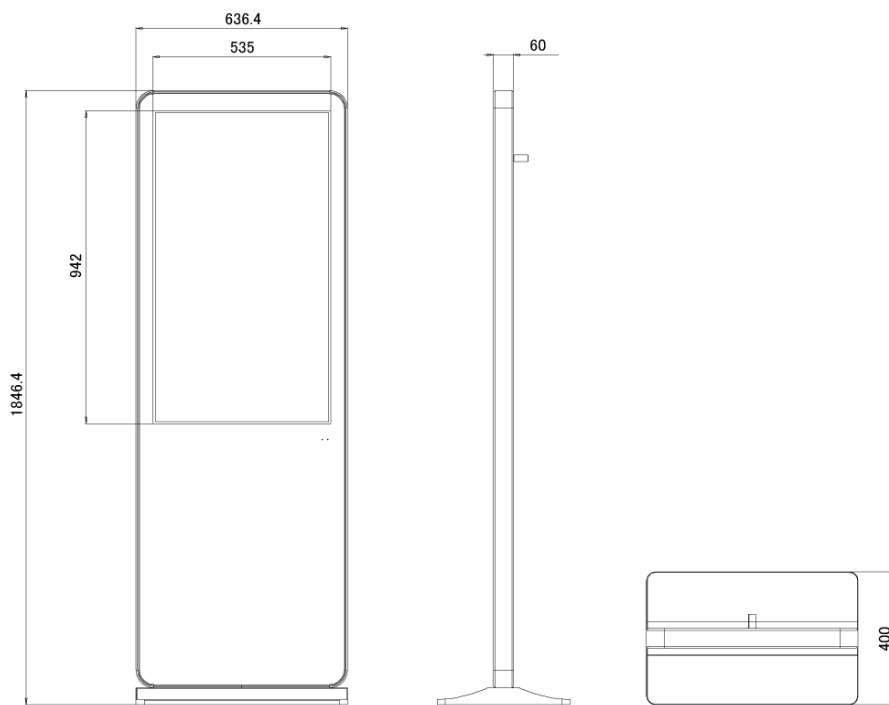

# NSMP-4202T

42型フルHDタッチパネル搭載独立型デジタルサイネージ

## ■ 技術仕様

画面サイズ	42型
有効表示領域	523×930mm
表示画素数	1920×1080 16:9ワイド
輝度	1500cd/m <sup>2</sup>
対応メモリ機器	USB 2.0
動画 (コンテナ)	AVI、MP4、MPEG
動画 (動画コーデック)	H.264 (1080p)、MPEG-1 (1080p)、MPEG-2 (1080p)、MPEG-4 (1080p)、MP4 (1080p)、AVI (1080p)、WMV (1080p)、DIV (1080p)、MOV (1080p)、TS (1080p)、TRP (1080p)、MKV (1080p)、RM (1080p)、RMVB (1080p)
動画 (音声コーデック)	MP3
音声データ (コンテナ)	—
音声データ (コーデック)	—
静止画データ	JPEG (1920×1080)、BMP (1920×1080)
プログラム/データ	—
OSD言語	日本語、韓国語、英語
写真再生モード	自動・スライドショー、写真回転機能
オーディオ出力	内蔵スピーカー
映像入力	HDMI×1、VGA×1
電源	100～220V
外形寸法	821.4(幅)×1800.9(高)×600(奥)mm
重量	約65kg
付属品	本体、リモコン、キャスター
オプション	アンカー止め

■ 寸法図

単位 mm