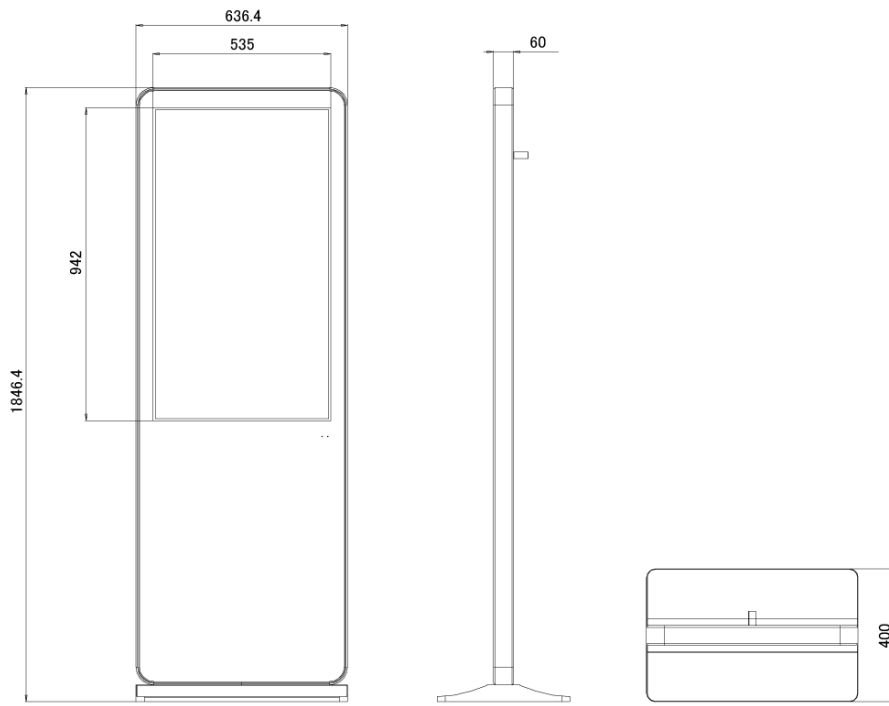

# NSMP-4202T

42型フルHDタッチパネル搭載独立型デジタルサイネージ

## ■ 技術仕様

画面サイズ	42型
有効表示領域	523×930mm
表示画素数	1920×1080 16:9ワイド
輝度	1500cd/m <sup>2</sup>
対応メモリ機器	USB 2.0
動画 (コンテナ)	AVI、MP4、MPEG
動画 (動画コーデック)	H.264 (1080p)、MPEG-1 (1080p)、MPEG-2 (1080p)、MPEG-4 (1080p)、MP4 (1080p)、AVI (1080p)、WMV (1080p)、DIV (1080p)、MOV (1080p)、TS (1080p)、TRP (1080p)、MKV (1080p)、RM (1080p)、RMVB (1080p)
動画 (音声コーデック)	MP3
音声データ (コンテナ)	—
音声データ (コーデック)	—
静止画データ	JPEG (1920×1080)、BMP (1920×1080)
プログラム/データ	—
OSD言語	日本語、韓国語、英語
写真再生モード	自動・スライドショー、写真回転機能
オーディオ出力	内蔵スピーカー
映像入力	HDMI×1、VGA×1
電源	100～220V
外形寸法	821.4(幅)×1800.9(高)×600(奥)mm
重量	約65kg
付属品	本体、リモコン、キャスター
オプション	アンカー止め

■ 寸法図

単位 mm