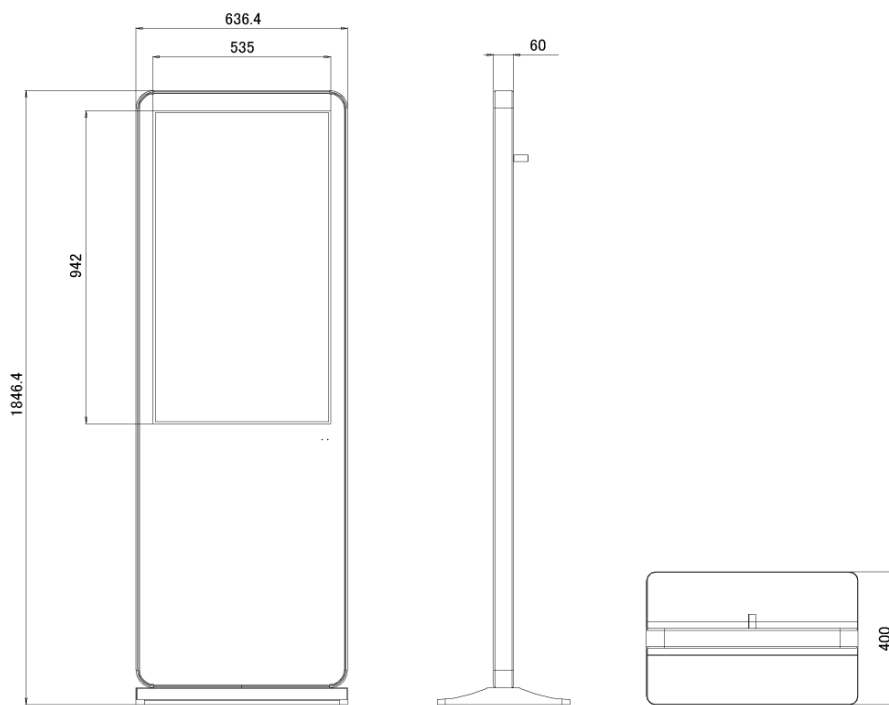

NSMP-4202T

42型フルHDタッチパネル搭載独立型デジタルサイネージ

■ 主な特長

■ 技術仕様

画面サイズ	42型
有効表示領域	523×930mm
表示画素数	1920×1080 16:9ワイド
輝度	1500cd/m ²
対応メモリ機器	USB 2.0
動画 (コンテナ)	AVI、MP4、MPEG
動画 (動画コーデック)	H.264 (1080p)、MPEG-1 (1080p)、MPEG-2 (1080p)、MPEG-4 (1080p)、MP4 (1080p)、AVI (1080p)、WMV (1080p)、DIV (1080p)、MOV (1080p)、TS (1080p)、TRP (1080p)、MKV (1080p)、RM (1080p)、RMVB (1080p)
動画 (音声コーデック)	MP3
音声データ (コンテナ)	—
音声データ (コーデック)	—
静止画データ	JPEG (1920×1080)、BMP (1920×1080)
プログラム/データ	—
OSD言語	日本語、韓国語、英語
写真再生モード	自動・スライドショー、写真回転機能
オーディオ出力	内蔵スピーカー
映像入力	HDMI×1、VGA×1
電源	100～220V
外形寸法	821.4(幅)×1800.9(高)×600(奥)mm
重量	約65kg
付属品	本体、リモコン、キャスター
オプション	アンカー止め

■ 寸法図

単位 mm