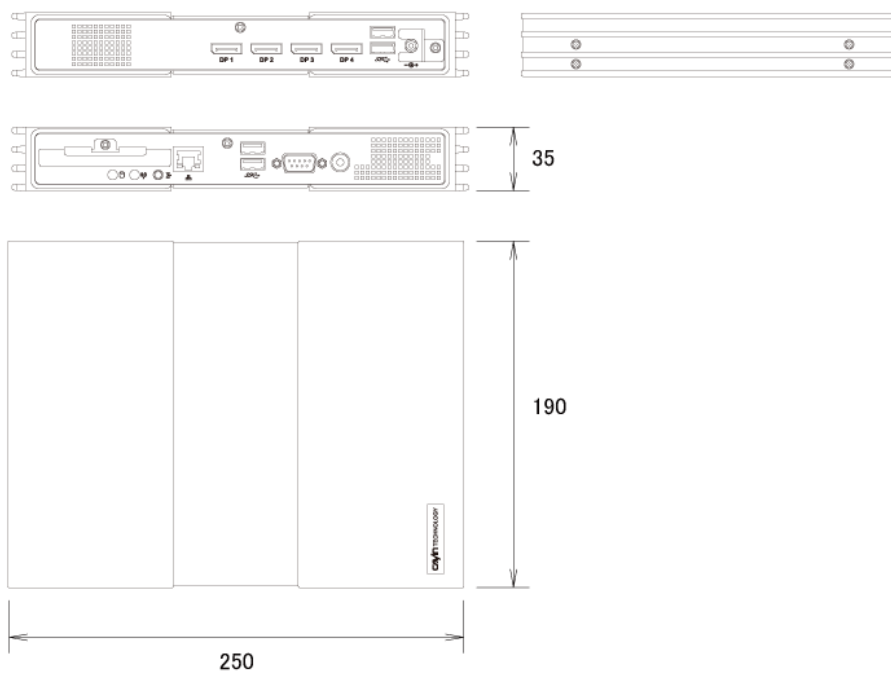

静止画データ	JPEG、BMP、GIF
プログラム/データ	URI(HTML5、JavaScript、RTP、Flash、RSS)、HTML、HTM、CSS、JS、SWF
ビデオ解像度	最大3840×2160 (4K・UltraHD) ※4K対応ディスプレイ1画面、またはFullHD4画面を2×2で配置して4K表示
ビデオビットレート	最大15Mbps (MPEG2、MPEG4、WMV、H.264)
ウェブページ	<ul style="list-style-type: none"> ・ブラウザ: Firefox (v31 Linux build) ・ウェブ言語: HTML 5、JavaScript および CSS3 対応 ・プラグイン: Adobe(R) Flash(R) Player (V 11、Linux build)、メディア プレーヤー (映像と音楽)、テロップ、画像スライドショー ・コンテンツ: HTML / Flashファイル、リモートURL、ソーシャルメディア (Twitterなど) の全体または一部、あるいはユーザーネットワーク内のデータソースやデータベースと統合
再生能力	<p>Skin Editor を使用することで、メディアプレーヤーやPCで直接テンプレートの作成が可能</p> <p>画面構成:</p> <ul style="list-style-type: none"> ・ビデオゾーン×2 (ビデオ ファイル / ストリーミング / 音声) ・HTMLゾーン×3 ・画像ゾーン×2 ・テロップゾーン×2 ・時計ゾーン×1 ・背景画像×1 <p>コンテンツの連続再生可能時間: 1日～数週間</p> <p>※ビットレートやコーデックに依存・スケジュール機能による定期再起動が必要</p>
管理機能	<ul style="list-style-type: none"> ウェブ マネジャー (ウェブブラウザによるネットワークリモートアクセス制御) ・コンテンツの更新、スケジュール編集管理 ・ハードウェアモニター、ログ、システムの更新、システムの再起動とシャットダウン、構成設定情報のバックアップと復元 ・推奨ブラウザ: IE11またはそれ以降、Chrome35またはそれ以降、Firefox31またはそれ以降のバージョン
ディスプレイ	<ul style="list-style-type: none"> ・ビデオウォール: 2×1、1×2、3×1、1×3、4×1、1×4、2×2 (拡張モード) ・スクリーン解像度: 640×480、800×600、1024×768、1152×864、1280×720 (720p)、1280×768、1280×1024、1360×768、1366×768、1600×900、1600×1200、1680×1050、1920×1080、1920×1200、1920×1440 ・単独モード: 4KウルトラHDをサポート。ユーザー定義の解像度で垂直または水平 4096 ピクセルまでサポート ・同一モード、拡張モード、個別モード: ユーザー定義の解像度で垂直または水平 2048 ピクセルまでサポート ・縦型モード: 90度と270度回転 ・出力モード: 単独モード、同一モード、拡張モード、個別モード ・スクリーン セーバー
ハードウェア仕様	
内蔵ストレージ	500GB 2.5インチ SATA HDD
CPU	Intel デュアルコア Celeron プロセッサ
ネットワーク	10/100/1000Mbpsイーサネット、802.11 b/g/n ワイヤレス (オプション)
ビデオ出力	DisplayPort: Ver.1.2×2系統、Ver.1.1×2系統
音声出力	3.5mmステレオジャック、DisplayPortオーディオ (DP1でサポート)
その他	RS232 (COM) ×1、USB3.0×4
電源	100V-240V AC (外部 AC アダプター経由) DC 19V 3.42A 10W (アイドル状態) 37W (最大稼働時)
外形寸法	250(幅)×190(奥行)×35(高さ) mm
重量	2.2kg
認可	CE、FCC、RoHS、BSMI

株式会社 NSS

仕様および外観は改良のため予告なく変更される事がありますのであらかじめご了承下さい

※ 4K対応ディスプレイ1画面、またはFullHD4画面を2×2で配置して4K表示

■ 寸法図

単位 mm