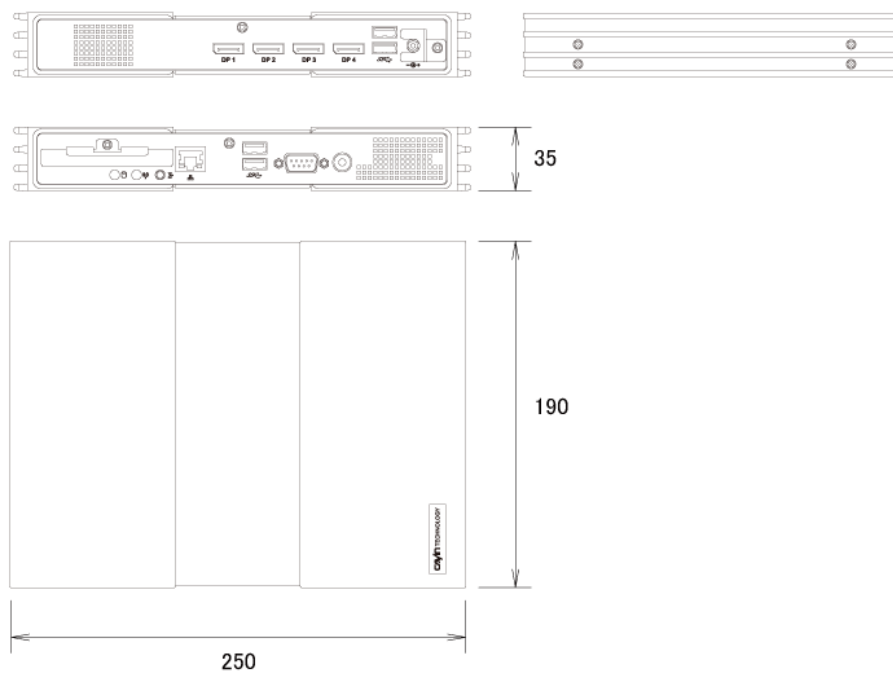

静止画データ	JPEG、BMP、GIF
プログラム/データ	URI(HTML5、JavaScript、RTP、Flash、RSS)、HTML、HTM、CSS、JS、SWF
ビデオ解像度	最大3840×2160 (4K・UltraHD) ※4K対応ディスプレイ1画面、またはFullHD4画面を2×2で配置して4K表示
ビデオビットレート	最大15Mbps (MPEG2、MPEG4、WMV、H.264)
ウェブページ	<ul style="list-style-type: none"> ・ブラウザ: Firefox (v31 Linux build) ・ウェブ言語: HTML 5、JavaScript および CSS3 対応 ・プラグイン: Adobe(R) Flash(R) Player (V 11、Linux build)、メディア プレーヤー (映像と音楽)、テロップ、画像スライドショー ・コンテンツ: HTML / Flashファイル、リモートURL、ソーシャルメディア (Twitterなど) の全体または一部、あるいはユーザーネットワーク内のデータソースやデータベースと統合
再生能力	<p>Skin Editor を使用することで、メディアプレーヤーやPCで直接テンプレートの作成が可能</p> <p>画面構成:</p> <ul style="list-style-type: none"> ・ビデオゾーン×2 (ビデオ ファイル / ストリーミング / 音声) ・HTMLゾーン×3 ・画像ゾーン×2 ・テロップゾーン×2 ・時計ゾーン×1 ・背景画像×1 <p>コンテンツの連続再生可能時間: 1日～数週間</p> <p>※ビットレートやコーデックに依存・スケジュール機能による定期再起動が必要</p>
管理機能	<ul style="list-style-type: none"> ・ウェブ マネジャー (ウェブブラウザによるネットワークリモートアクセス制御) ・コンテンツの更新、スケジュール編集管理 ・ハードウェアモニター、ログ、システムの更新、システムの再起動とシャットダウン、構成設定情報のバックアップと復元 ・推奨ブラウザ: IE11またはそれ以降、Chrome35またはそれ以降、Firefox31またはそれ以降のバージョン
ディスプレイ	<ul style="list-style-type: none"> ・ビデオウォール: 2×1、1×2、3×1、1×3、4×1、1×4、2×2 (拡張モード) ・スクリーン解像度: 640×480、800×600、1024×768、1152×864、1280×720 (720p)、1280×768、1280×1024、1360×768、1366×768、1600×900、1600×1200、1680×1050、1920×1080、1920×1200、1920×1440 ・単独モード: 4KウルトラHDをサポート。ユーザー定義の解像度で垂直または水平 4096 ピクセルまでサポート ・同一モード、拡張モード、個別モード: ユーザー定義の解像度で垂直または水平 2048 ピクセルまでサポート ・縦型モード: 90度と270度回転 ・出力モード: 単独モード、同一モード、拡張モード、個別モード ・スクリーン セーバー
ハードウェア仕様	
内蔵ストレージ	500GB 2.5インチ SATA HDD
CPU	Intel デュアルコア Celeron プロセッサ
ネットワーク	10/100/1000Mbpsイーサネット、802.11 b/g/n ワイヤレス (オプション)
ビデオ出力	DisplayPort: Ver.1.2×2系統、Ver.1.1×2系統
音声出力	3.5mmステレオジャック、DisplayPortオーディオ (DP1でサポート)
その他	RS232 (COM) ×1、USB3.0×4
電源	100V-240V AC (外部 AC アダプター経由) DC 19V 3.42A 10W (アイドル状態) 37W (最大稼働時)
外形寸法	250(幅)×190(奥行)×35(高さ) mm
重量	2.2kg
認可	CE、FCC、RoHS、BSMI

株式会社 NSS

仕様および外観は改良のため予告なく変更される事がありますのであらかじめご了承下さい

※ 4K対応ディスプレイ1画面、またはFullHD4画面を2×2で配置して4K表示

■ 寸法図

単位 mm