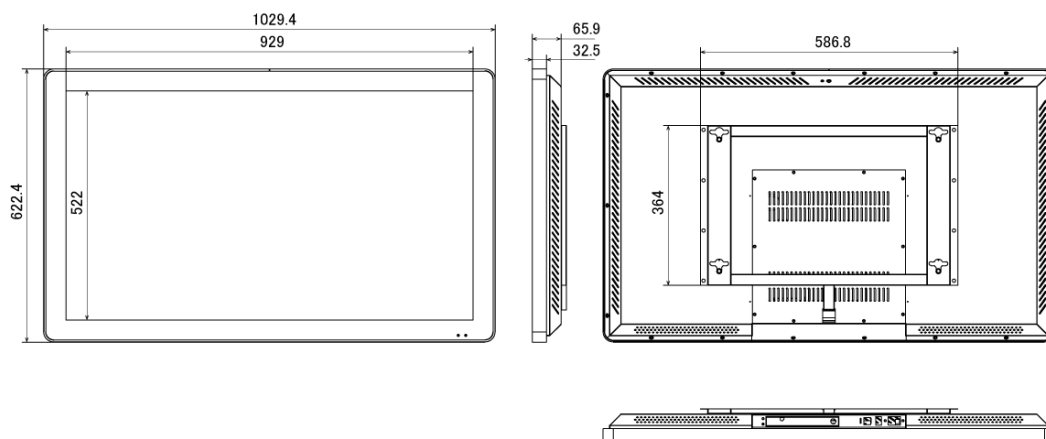

## ■ 技術仕様

|              |   |
|--------------|---|
| 画面サイズ        | 42型   |
| 有効表示領域       | 930×523mm   |
| 表示画素数        | 1920×1080 16:9ワイド   |
| 輝度           | 700cd/m <sup>2</sup>  |
| タッチパネル機能     | 有り(静電容量方式)  |
| 対応メモリ機器      | USB 2.0   |
| 動画(コンテナ)     | AVI、MP4、MPEG  |
| 動画(動画コーデック)  | H.264(1080p)、MPEG-1(1080p)、MPEG-2(1080p)、MPEG-4(1080p)、MP4(1080p)、AVI(1080p)、WMV(1080p)、DIV(1080p)、MOV(1080p)、TS(1080p)、TRP(1080p)、MKV(1080p)、RM(1080p)、RMVB(1080p) |
| 動画(音声コーデック)  | MP3   |
| 音声データ(コンテナ)  | —   |
| 音声データ(コーデック) | —   |
| 静止画データ       | JPEG(1920×1080)、BMP(1920×1080)  |
| プログラム/データ    | —   |
| OSD言語        | 日本語、韓国語、英語  |
| 写真再生モード      | 自動・スライドショー、写真回転機能   |
| オーディオ出力      | 内蔵スピーカー   |
| 映像入力         | HDMI×1、VGA×1  |
| 電源           | 100～220V  |
| 外形寸法         | 1029.4(幅)×622.4(高)×65.9(奥)mm  |
| 重量           | 約25kg   |
| 付属品          | 本体、リモコン、ブラケット   |

■ 寸法図

単位 mm