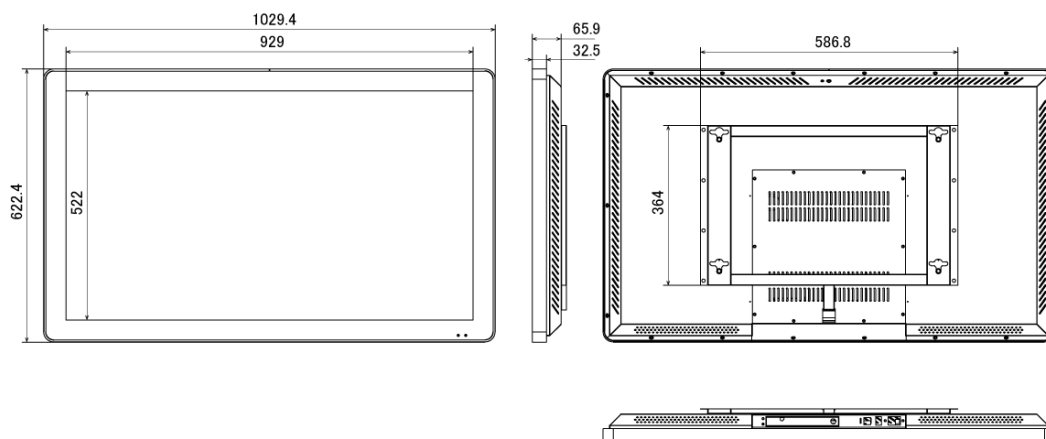

NSMP-4200T

42型フルHDタッチパネル搭載壁掛け独立型デジタルサイネージ

■ 主な特長

■ 技術仕様

画面サイズ	42型
有効表示領域	930×523mm
表示画素数	1920×1080 16:9ワイド
輝度	700cd/m ²
タッチパネル機能	有り(静電容量方式)
対応メモリ機器	USB 2.0
動画(コンテナ)	AVI、MP4、MPEG
動画(動画コーデック)	H.264(1080p)、MPEG-1(1080p)、MPEG-2(1080p)、MPEG-4(1080p)、MP4(1080p)、AVI(1080p)、WMV(1080p)、DIV(1080p)、MOV(1080p)、TS(1080p)、TRP(1080p)、MKV(1080p)、RM(1080p)、RMVB(1080p)
動画(音声コーデック)	MP3
音声データ(コンテナ)	—
音声データ(コーデック)	—
静止画データ	JPEG(1920×1080)、BMP(1920×1080)
プログラム/データ	—
OSD言語	日本語、韓国語、英語
写真再生モード	自動・スライドショー、写真回転機能
オーディオ出力	内蔵スピーカー
映像入力	HDMI×1、VGA×1
電源	100～220V
外形寸法	1029.4(幅)×622.4(高)×65.9(奥)mm
重量	約25kg
付属品	本体、リモコン、ブラケット

■ 寸法図

単位 mm