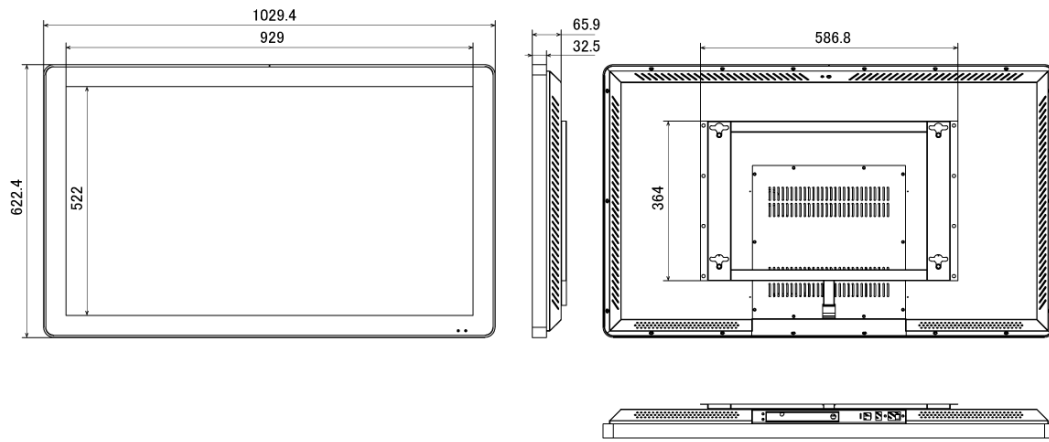

[付属の専用金具で取り付け]

付属の壁掛け金具を使って壁面設置することが可能です。スタンドを置くことのできない限られた空間にも景観を損ねることなく設置できます。

■ 技術仕様

画面サイズ	42型
有効表示領域	930×523mm
表示画素数	1920×1080 16:9ワイド
輝度	700cd/m ²
タッチパネル機能	有り(静電容量方式)
対応メモリ機器	USB 2.0
動画(コンテナ)	AVI、MP4、MPEG
動画(動画コーデック)	H.264(1080p)、MPEG-1(1080p)、MPEG-2(1080p)、MPEG-4(1080p)、MP4(1080p)、AVI(1080p)、WMV(1080p)、DIV(1080p)、MOV(1080p)、TS(1080p)、TRP(1080p)、MKV(1080p)、RM(1080p)、RMVB(1080p)
動画(音声コーデック)	MP3
音声データ(コンテナ)	—
音声データ(コーデック)	—
静止画データ	JPEG(1920×1080)、BMP(1920×1080)
プログラム/データ	—
OSD言語	日本語、韓国語、英語
写真再生モード	自動・スライドショー、写真回転機能
オーディオ出力	内蔵スピーカー
映像入力	HDMI×1、VGA×1
電源	100～220V
外形寸法	1029.4(幅)×622.4(高)×65.9(奥)mm
重量	約25kg

■ 寸法図

単位 mm