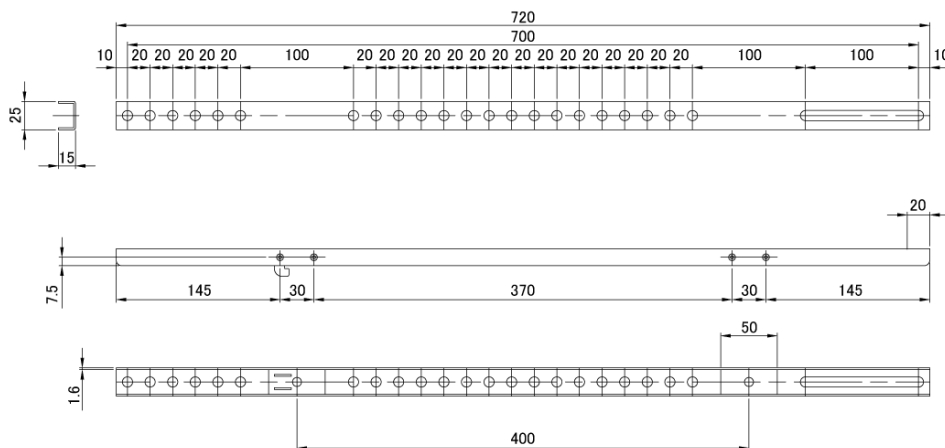

## ■ 主な特長

[ 縦型のディスプレイに対応するブラケット ]

縦型のディスプレイ設置に対応したディスプレイ取付ブラケットです。※本製品のみでのご使用はできません。本製品対応のディスプレイスタンドやディスプレイ取付金具と合わせてご使用ください。

## ■ 技術仕様

重量	約1.0kg
耐荷重	110kg以下
外形寸法	25(幅)×720(奥)×15(高)mm
備考	ディスプレイ取付穴、タテピッチを420～700mmまで変換可能。

## ■ 寸法図

単位 mm