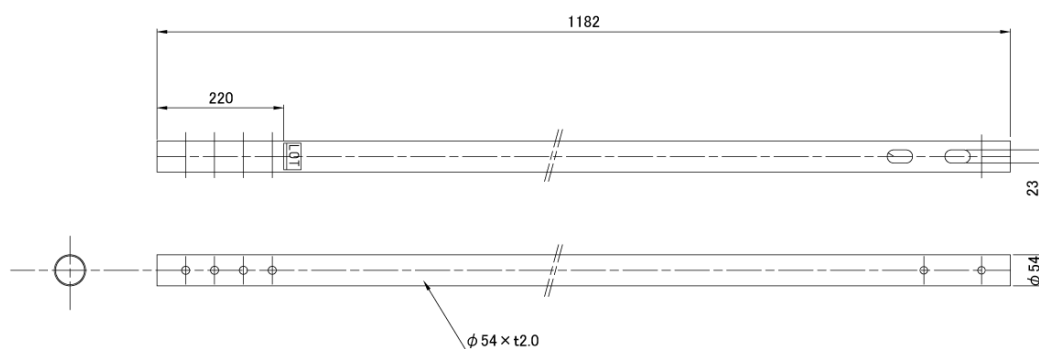

NDSE-C1100B

吊り下げパイプ (1100~1350mm)

■ 主な特長

[設置環境に合わせてディスプレイを天井に吊り下げ]

ホテルやオフィスのロビーや会議室、ショールーム、展示会などで、映像空間の演出アイテムとしてご利用いただけます。
※本製品のみでのご使用はできません。本製品対応のスラブ取付金具、ディスプレイ取付金具等と合わせてご使用ください。

■ 技術仕様

対応スラブ取付金具	NDSE-C5B / NDSE-C9B
対応ディスプレイ取付金具	NDSE-C43B / NDSE-C63B/ NDSE-C83B
重量	約3.0kg
設定寸法	1100~1350mm

■ 寸法図

単位 mm