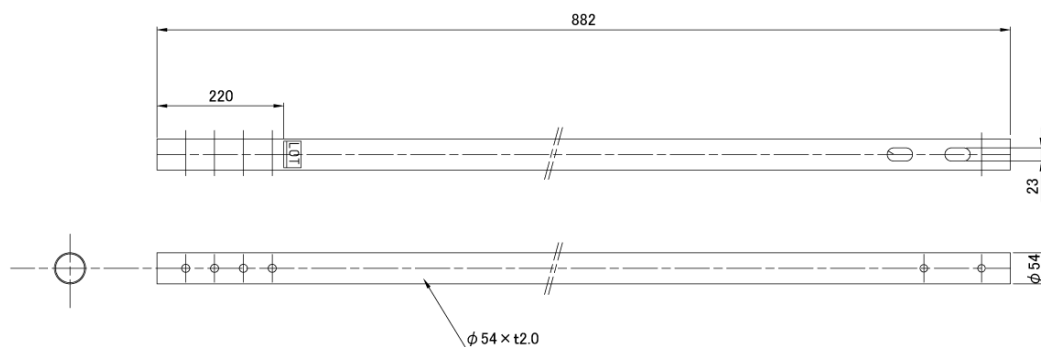

NDSE-C800B

吊り下げパイプ (800~1050mm)

■ 主な特長

[設置環境に合わせてディスプレイを天井に吊り下げ]

ホテルやオフィスのロビーや会議室、ショールーム、展示会などで、映像空間の演出アイテムとしてご活用いただけます。
※本製品のみでのご使用はできません。本製品対応のスラブ取付金具、ディスプレイ取付金具等と合わせてご使用ください。

■ 技術仕様

対応スラブ取付金具	NDSE-C5B / NDSE-C9B
対応ディスプレイ取付金具	NDSE-C43B / NDSE-C63B / NDSE-C83B
重量	約2.5kg
設定寸法	800~1050mm

■ 寸法図

単位 mm