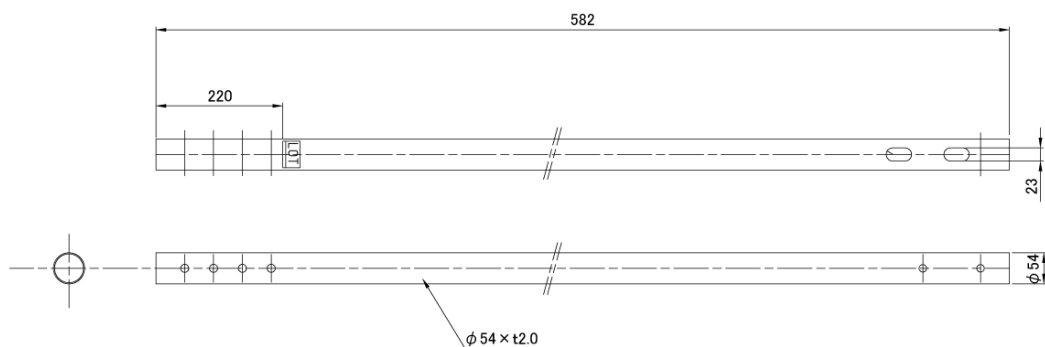

NDSE-C500B

吊り下げパイプ (500~750mm)

■ 主な特長

[設置環境に合わせてディスプレイを天井に吊り下げ]

ホテルやオフィスのロビーや会議室、ショールーム、展示会などで、映像空間の演出アイテムとしてご活用いただけます。

※本製品のみでのご使用はできません。本製品対応のスラブ取付金具、ディスプレイ取付金具等と合わせてご使用ください。

■ 技術仕様

対応スラブ取付金具	NDSE-C5B / NDSE-C9B
対応ディスプレイ取付金具	NDSE-C43B / NDSE-C63B / NDSE-C83B
重量	約1.5kg
設定寸法	500~750mm

■ 寸法図

単位 mm