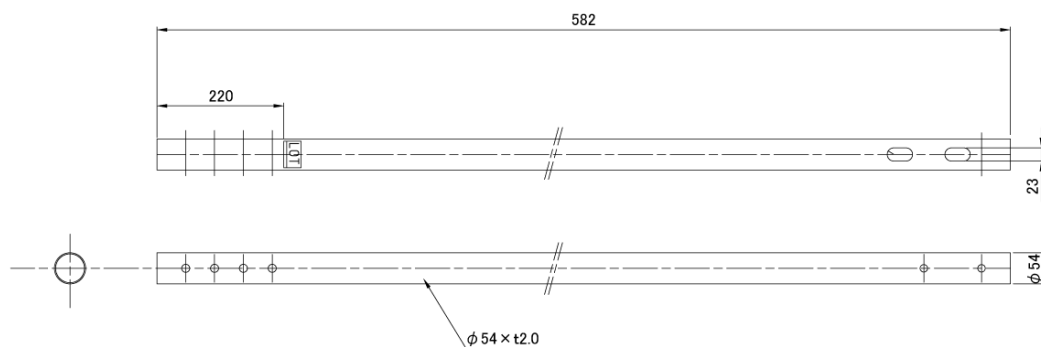

NDSE-C500B

吊り下げパイプ (500~750mm)

■ 主な特長

[設置環境に合わせてディスプレイを天井に吊り下げ]

ホテルやオフィスのロビーや会議室、ショールーム、展示会などで、映像空間の演出アイテムとしてご活用いただけます。
※本製品のみでのご使用はできません。本製品対応のスラブ取付金具、ディスプレイ取付金具等と合わせてご使用ください。

■ 技術仕様

対応スラブ取付金具	NDSE-C5B / NDSE-C9B
対応ディスプレイ取付金具	NDSE-C43B / NDSE-C63B / NDSE-C83B
重量	約1.5kg
設定寸法	500~750mm

■ 寸法図

単位 mm