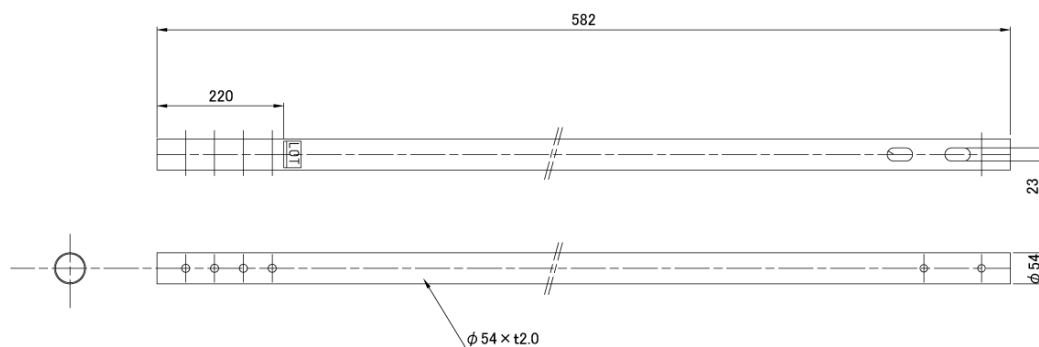

### ■ 技術仕様

対応スラブ取付金具	NDSE-C5B / NDSE-C9B
対応ディスプレイ取付金具	NDSE-C43B / NDSE-C63B / NDSE-C83B
重量	約1.5kg
設定寸法	500~750mm

### ■ 寸法図

単位 mm