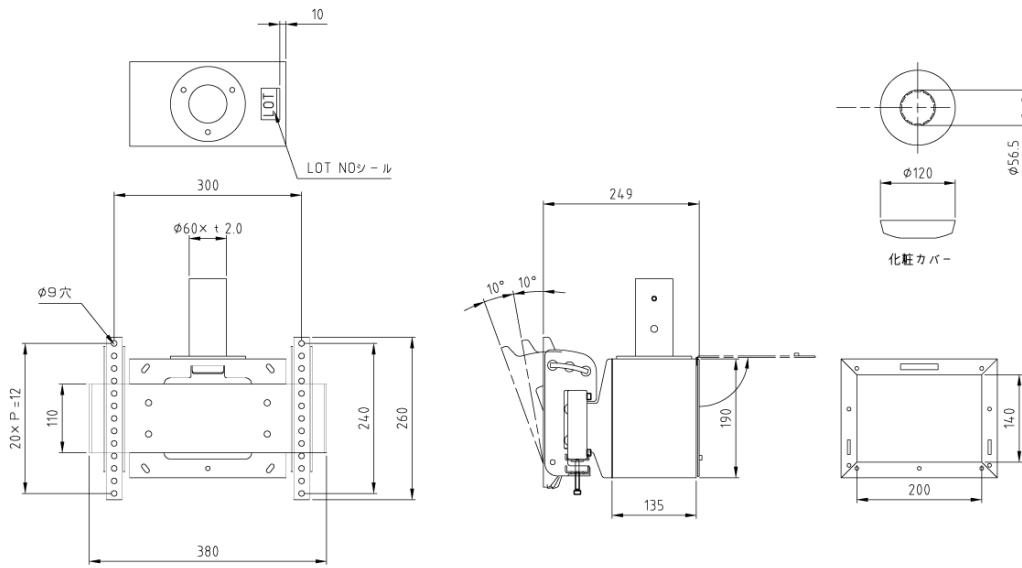

NDSE-C43B

～43V型くらいまで対応 ディスプレイ取付金具

■ 主な特長

[設置環境に合わせてディスプレイを天井に吊り下げ]

ホテルやオフィスのロビーや会議室、ショールーム、展示会などで、映像空間の演出アイテムとしてご活用いただけます。
※本製品のみでのご使用はできません。本製品対応のスラブ取付金具、パイプ等と合わせてご使用ください。

■ 技術仕様

対応スラブ取付金具	NDSE-C5B/NDSE-C9B
対応パイプ	NDSE-C500B/NDSE-C800B/NDSE-C1100B/NDSE-C1400B/NDSE-C1700B/NDSE-C2000B/NDSE-C2300B
対応ツイン金具 (両面)	NDSE-EB4T/NDSE-EB6T/NDSE-EB8T
対応マルチ金具 (ヨコ2連)	NDSE-EB110M/NDSE-EB180M
重量	約10.0kg
耐荷重	取付ディスプレイ:60kg以下
ディスプレイ角度調節	前方0度/10度/20度

■ 寸法図

単位 mm