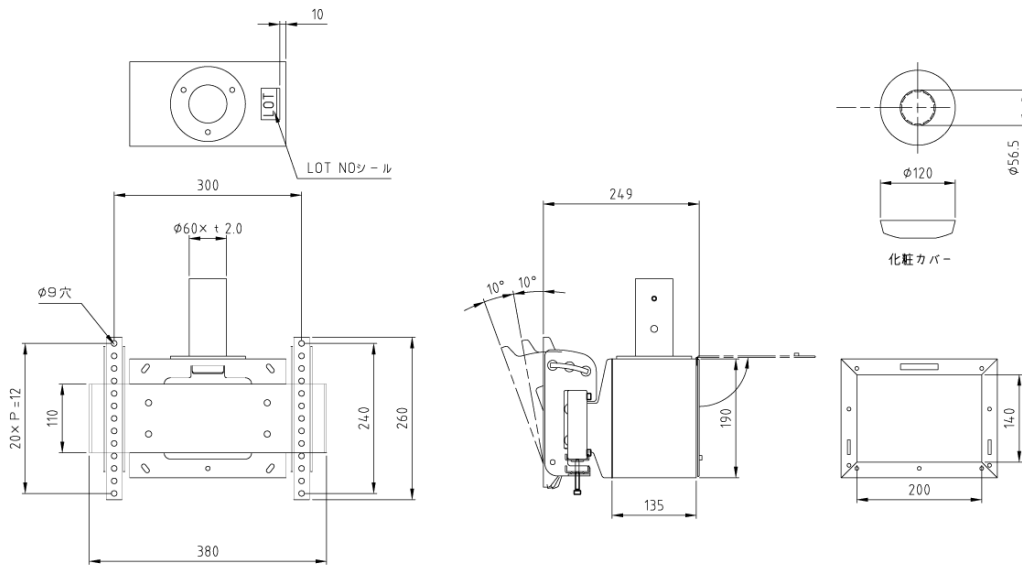

NDSE-C43B

～43V型くらいまで対応 ディスプレイ取付金具

■ 主な特長

[設置環境に合わせてディスプレイを天井に吊り下げ]

ホテルやオフィスのロビーや会議室、ショールーム、展示会などで、映像空間の演出アイテムとしてご活用いただけます。
※本製品のみでのご使用はできません。本製品対応のスラブ取付金具、パイプ等と合わせてご使用ください。

■ 技術仕様

| | |
|----------------|---|
| 対応スラブ取付金具 | NDSE-C5B/NDSE-C9B |
| 対応パイプ | NDSE-C500B/NDSE-C800B/NDSE-C1100B/NDSE-C1400B/NDSE-C1700B/NDSE-C2000B/NDSE-C2300B |
| 対応ツイン金具 (両面) | NDSE-EB4T/NDSE-EB6T/NDSE-EB8T |
| 対応マルチ金具 (ヨコ2連) | NDSE-EB110M/NDSE-EB180M |
| 重量 | 約10.0kg |
| 耐荷重 | 取付ディスプレイ:60kg以下 |
| ディスプレイ角度調節 | 前方0度/10度/20度 |

■ 寸法図

単位 mm