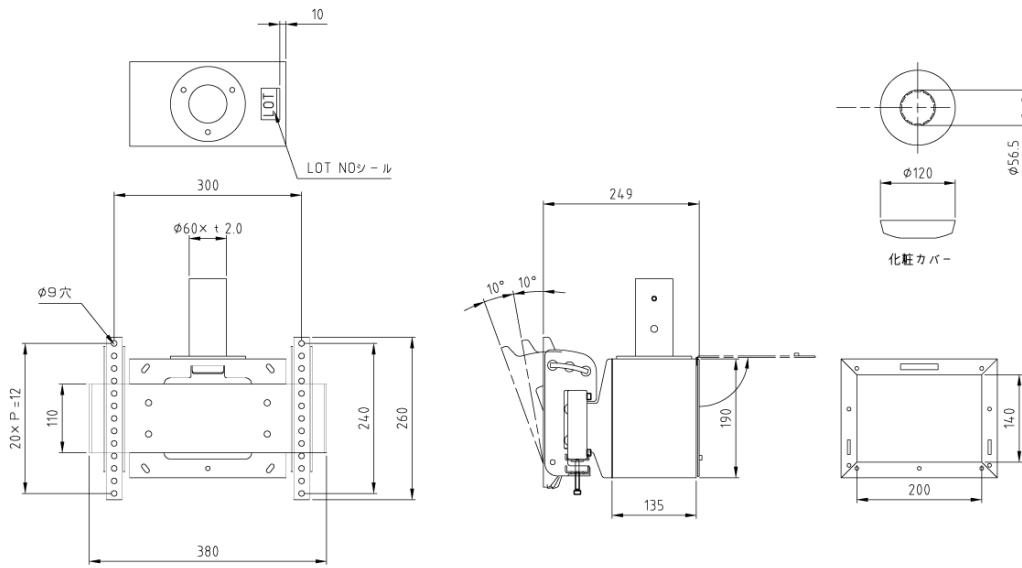

### ■ 技術仕様

対応スラブ取付金具	NDSE-C5B/NDSE-C9B
対応パイプ	NDSE-C500B/NDSE-C800B/NDSE-C1100B/NDSE-C1400B/NDSE-C1700B/NDSE-C2000B/NDSE-C2300B
対応ツイン金具 (両面)	NDSE-EB4T/NDSE-EB6T/NDSE-EB8T
対応マルチ金具 (ヨコ2連)	NDSE-EB110M/NDSE-EB180M
重量	約10.0kg
耐荷重	取付ディスプレイ:60kg以下
ディスプレイ角度調節	前方0度/10度/20度

### ■ 寸法図

単位 mm