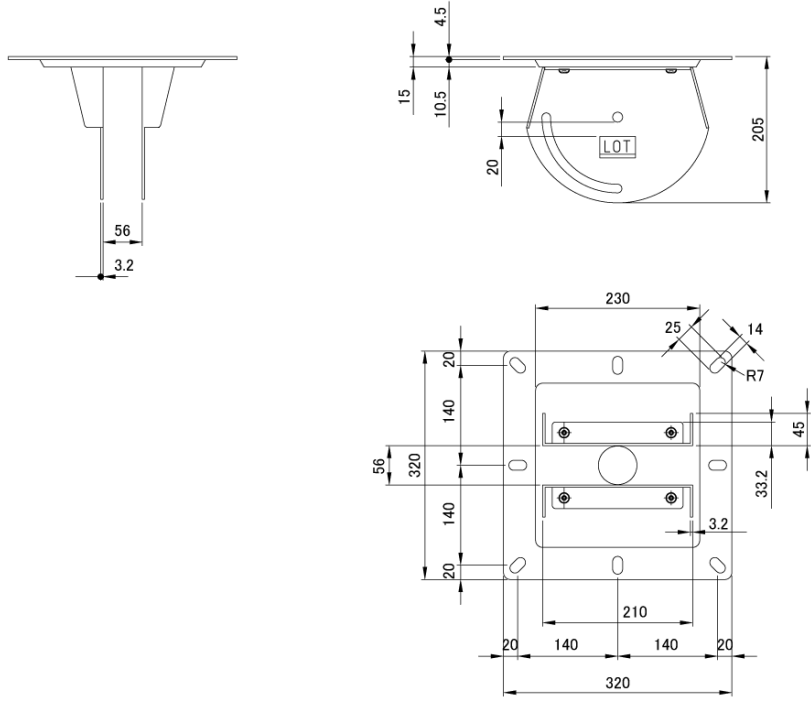

NDSE-C9B

スラブ取付金具 (斜傾)

■ 主な特長

[設置環境に合わせてディスプレイを天井に吊り下げ]

ホテルやオフィスのロビーや会議室、ショールーム、展示会などで、映像空間の演出アイテムとしてご利用いただけます。
※本製品のみでのご使用はできません。本製品対応のパイプ、ディスプレイ取付金具等と合わせてご使用ください。

■ 技術仕様

| | |
|----------------|---|
| 対応パイプ | NDSE-C500B/NDSE-C800B/NDSE-C1100B/NDSE-C1400B/NDSE-C1700B/NDSE-C2000B/NDSE-C2300B |
| 対応ディスプレイ取付金具 | NDSE-C43B/NDSE-C63B/NDSE-C83B |
| 対応ツイン金具 (両面) | NDSE-EB4T/NDSE-EB6T/NDSE-EB8T |
| 対応マルチ金具 (ヨコ2連) | NDSE-EB110M/NDSE-EB180M |
| 外形寸法 | 320 (幅) × 205 (高) × 320 (奥) mm |
| 重量 | 約6.5kg |
| 備考 | ※天井への取付ネジは同梱されていません。別途ご購入ください。 |

■ 寸法図

単位 mm