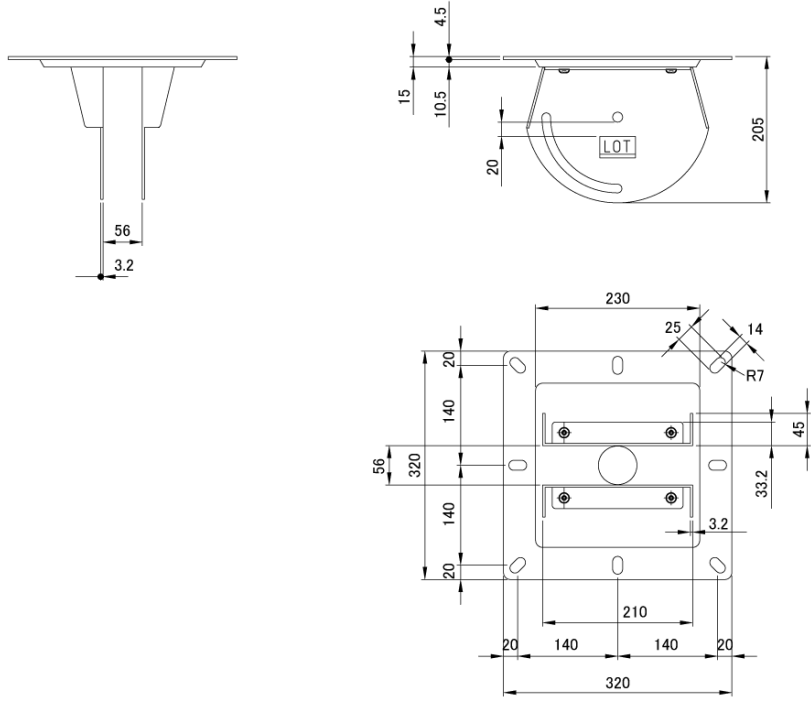

### ■ 主な特長

[ 設置環境に合わせてディスプレイを天井に吊り下げ ]

ホテルやオフィスのロビーや会議室、ショールーム、展示会などで、映像空間の演出アイテムとしてご利用いただけます。  
※本製品のみでのご使用はできません。本製品対応のパイプ、ディスプレイ取付金具等と合わせてご使用ください。

### ■ 技術仕様

対応パイプ	NDSE-C500B/NDSE-C800B/NDSE-C1100B/NDSE-C1400B/NDSE-C1700B/NDSE-C2000B/NDSE-C2300B
対応ディスプレイ取付金具	NDSE-C43B/NDSE-C63B/NDSE-C83B
対応ツイン金具 (両面)	NDSE-EB4T/NDSE-EB6T/NDSE-EB8T
対応マルチ金具 (ヨコ2連)	NDSE-EB110M/NDSE-EB180M
外形寸法	320 (幅) × 205 (高) × 320 (奥) mm
重量	約6.5kg
備考	※天井への取付ネジは同梱されていません。別途ご購入ください。

### ■ 寸法図

単位 mm