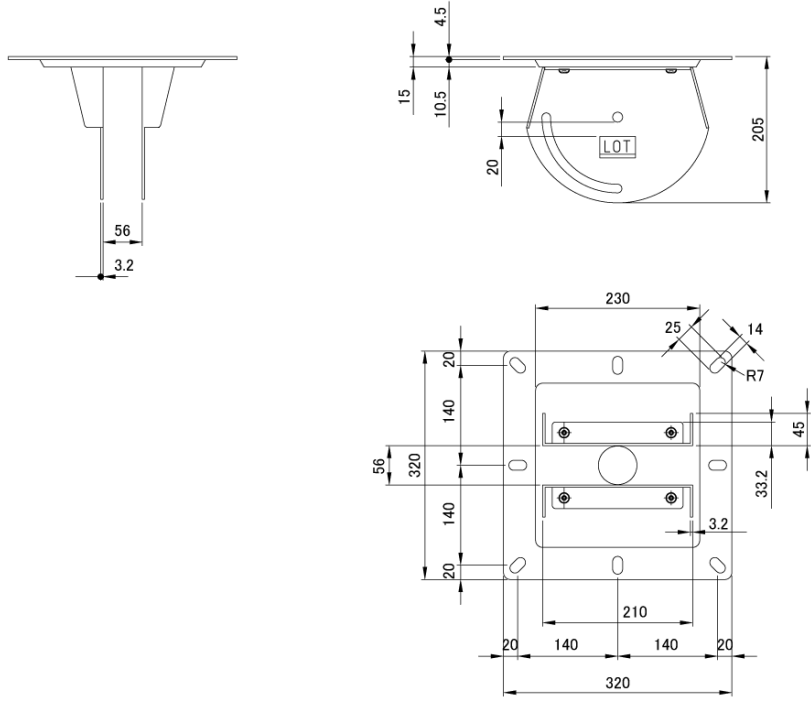

NDSE-C9B

スラブ取付金具 (斜傾)

■ 主な特長

[設置環境に合わせてディスプレイを天井に吊り下げ]

ホテルやオフィスのロビーや会議室、ショールーム、展示会などで、映像空間の演出アイテムとしてご利用いただけます。
※本製品のみでのご使用はできません。本製品対応のパイプ、ディスプレイ取付金具等と合わせてご使用ください。

■ 技術仕様

対応パイプ	NDSE-C500B/NDSE-C800B/NDSE-C1100B/NDSE-C1400B/NDSE-C1700B/NDSE-C2000B/NDSE-C2300B
対応ディスプレイ取付金具	NDSE-C43B/NDSE-C63B/NDSE-C83B
対応ツイン金具 (両面)	NDSE-EB4T/NDSE-EB6T/NDSE-EB8T
対応マルチ金具 (ヨコ2連)	NDSE-EB110M/NDSE-EB180M
外形寸法	320 (幅) × 205 (高) × 320 (奥) mm
重量	約6.5kg
備考	※天井への取付ネジは同梱されていません。別途ご購入ください。

■ 寸法図

単位 mm