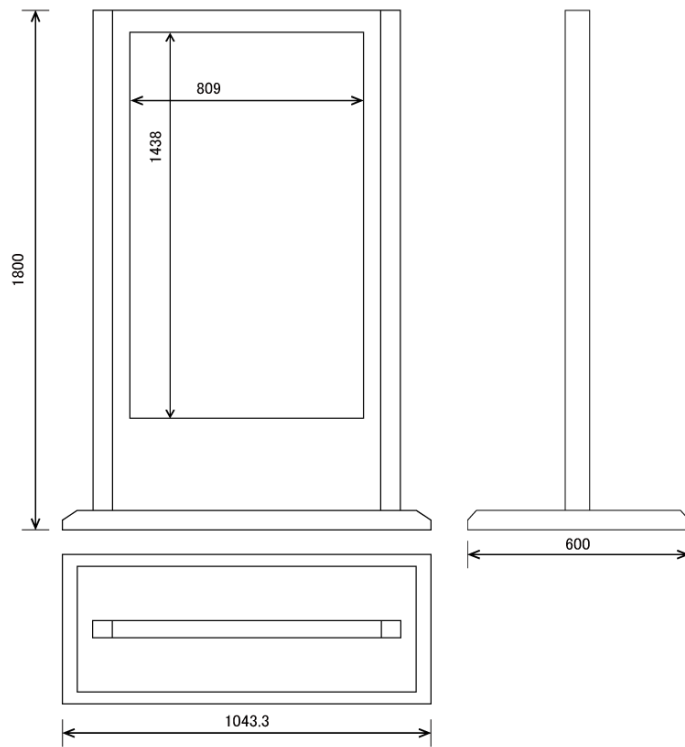

NSMP-6503

65型フルHDディスプレイ搭載屋外用独立型デジタルサイネージ

■ 主な特長

■ 技術仕様

画面サイズ	65型
有効表示領域	809×1438mm
表示画素数	1920×1080 16:9ワイド
輝度	700cd/m ² / 1500cd/m ² (オプション) ※
対応メモリ機器	USB 2.0
動画 (コンテナ)	AVI、MP4、MPEG
動画 (動画コーデック)	H.264 (1080p)、MPEG-1 (1080p)、MPEG-2 (1080p)、MPEG-4 (1080p)、MP4 (1080p)、AVI (1080p)、WMV (1080p)、DIV (1080p)、MOV (1080p)、TS (1080p)、TRP (1080p)、MKV (1080p)、RM (1080p)、RMVB (1080p)
動画 (音声コーデック)	MP3
音声データ (コンテナ)	—
音声データ (コーデック)	—
静止画データ	JPEG (1920×1080)、BMP (1920×1080)
プログラム/データ	—
OSD言語	日本語、韓国語、英語
写真再生モード	自動・スライドショー、写真回転機能
オーディオ出力	内蔵スピーカー
映像入力	HDMI×1、VGA×1
電源	100～220V
外形寸法	1043.3 (幅) × 1800.0 (高) × 600 (奥) mm
重量	約120kg
付属品	本体、リモコン、キャスター
オプション	アンカー止め

※1500cd/m²の価格につきましては、お問い合わせください。

■ 寸法図

単位 mm