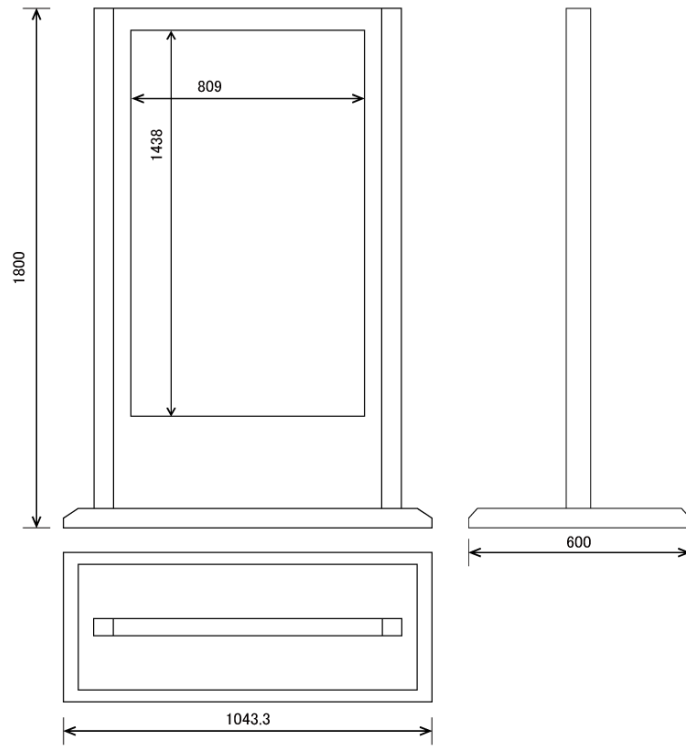

NSMP-6503

65型フルHDディスプレイ搭載屋外用独立型デジタルサイネージ

■ 主な特長

■ 技術仕様

画面サイズ	65型
有効表示領域	809×1438mm
表示画素数	1920×1080 16:9ワイド
輝度	700cd/m ² /1500cd/m ² (オプション) ※
対応メモリ機器	USB 2.0
動画 (コンテナ)	AVI、MP4、MPEG
動画 (動画コーデック)	H.264 (1080p)、MPEG-1 (1080p)、MPEG-2 (1080p)、MPEG-4 (1080p)、MP4 (1080p)、AVI (1080p)、WMV (1080p)、DIV (1080p)、MOV (1080p)、TS (1080p)、TRP (1080p)、MKV (1080p)、RM (1080p)、RMVB (1080p)
動画 (音声コーデック)	MP3
音声データ (コンテナ)	—
音声データ (コーデック)	—
静止画データ	JPEG (1920×1080)、BMP (1920×1080)
プログラム/データ	—
OSD言語	日本語、韓国語、英語
写真再生モード	自動・スライドショー、写真回転機能
オーディオ出力	内蔵スピーカー
映像入力	HDMI×1、VGA×1
電源	100～220V
外形寸法	1043.3 (幅) ×1800.0 (高) ×600 (奥) mm
重量	約120kg
付属品	本体、リモコン、キャスター
オプション	アンカー止め

※1500cd/m²の価格につきましては、お問い合わせください。

■ 寸法図

単位 mm