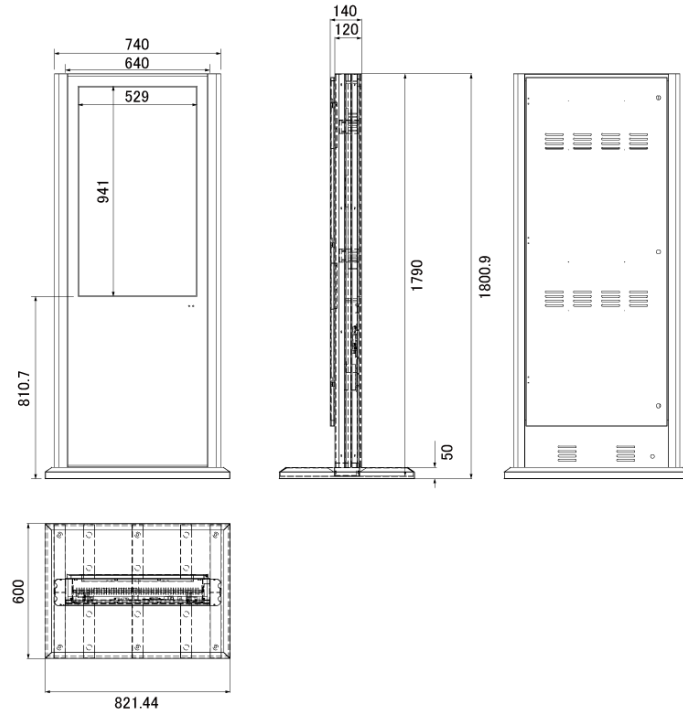

[移動が可能なキャスター付き]

ストッパー付きのキャスター仕様で、大型ディスプレイを使用したデジタルサイネージも簡単に移動することができます。開店時や閉店時など必要に応じて、本体の出し入れが楽に行えます。

[屋外での運用を可能にした様々な対策]

季節や天気に左右されない運用を可能にするため、ブラックアウト、防水、防塵、結露対策など様々な対策が施されています。

■ 技術仕様

画面サイズ	43型
有効表示領域	529×941mm
表示画素数	1920×1080 16:9ワイド
輝度	700cd/m ² / 1500cd/m ² (オプション) ※
タッチパネル機能	有り (静電容量方式)
対応メモリ機器	USB 2.0
動画 (コンテナ)	AVI、MP4、MPEG
動画 (動画コーデック)	H.264 (1080p)、MPEG-1 (1080p)、MPEG-2 (1080p)、MPEG-4 (1080p)、MP4 (1080p)、AVI (1080p)、WMV (1080p)、DIV (1080p)、MOV (1080p)、TS (1080p)、TRP (1080p)、MKV (1080p)、RM (1080p)、RMBV (1080p)
動画 (音声コーデック)	MP3
音声データ (コンテナ)	—
音声データ (コーデック)	—
静止画データ	JPEG (1920×1080)、BMP (1920×1080)
プログラム/データ	—
OSD言語	日本語、韓国語、英語
写真再生モード	自動・スライドショー、写真回転機能
オーディオ出力	内蔵スピーカー
映像入力	HDMI×1、VGA×1

電源	100~220V
外形寸法	821.4(幅)×1800.9(高)×600(奥)mm
重量	約65kg
付属品	本体、リモコン、ブラケット
オプション	アンカー止め

※1500cd/㎡の価格につきましては、お問い合わせください。

■ 寸法図

単位 mm