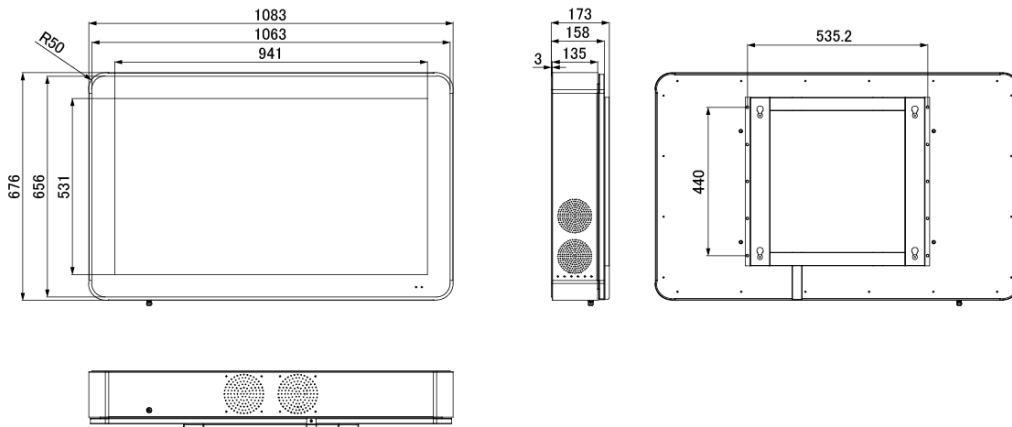

NSMP-4304T

43型フルHDタッチパネル搭載屋外対応壁掛け独立型デジタルサイネージ

■ 主な特長

■ 技術仕様

画面サイズ	43型
有効表示領域	941×531mm
表示画素数	1920×1080 16:9ワイド
輝度	700cd/m ² /1500cd/m ² (オプション) ※
タッチパネル機能	有り (静電容量方式)
対応メモリ機器	USB 2.0
動画 (コンテナ)	AVI、MP4、MPEG
動画 (動画コーデック)	H.264 (1080p)、MPEG-1 (1080p)、MPEG-2 (1080p)、MPEG-4 (1080p)、MP4 (1080p)、AVI (1080p)、WMV (1080p)、DIV (1080p)、MOV (1080p)、TS (1080p)、TRP (1080p)、MKV (1080p)、RM (1080p)、RMVB (1080p)
動画 (音声コーデック)	MP3
音声データ (コンテナ)	—
音声データ (コーデック)	—
静止画データ	JPEG (1920×1080)、BMP (1920×1080)
プログラム/データ	—
OSD言語	日本語、韓国語、英語
写真再生モード	自動・スライドショー写真回転機能
オーディオ出力	内蔵スピーカー
映像入力	HDMI×1、VGA×1
電源	100～220V
外形寸法	1083(幅)×676(高)×173(奥)mm
重量	約45kg
付属品	本体、リモコン、ブラケット

※1500cd/m²の価格につきましては、お問い合わせください。

■ 寸法図

単位 mm