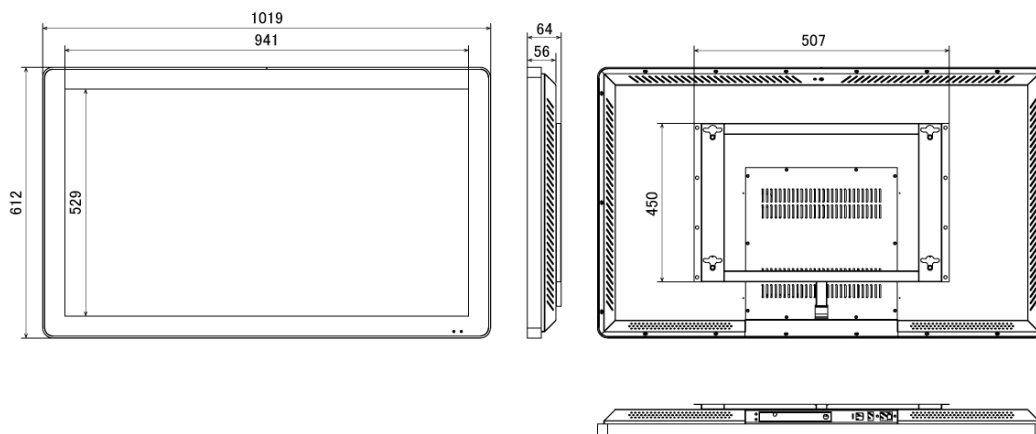

NSMP-4300T

43型フルHDタッチパネル搭載壁掛け独立型デジタルサイネージ

■ 主な特長

■ 技術仕様

画面サイズ	43型
有効表示領域	941×529mm
表示画素数	1920×1080 16:9ワイド
輝度	700cd/m ²
対応メモリ機器	USB 2.0
動画 (コンテナ)	AVI、MP4、MPEG
動画 (動画コーデック)	H.264 (1080p)、MPEG-1 (1080p)、MPEG-2 (1080p)、MPEG-4 (1080p)、MP4 (1080p)、AVI (1080p)、WMV (1080p)、DIV (1080p)、MOV (1080p)、TS (1080p)、TRP (1080p)、MKV (1080p)、RM (1080p)、RMVB (1080p)
動画 (音声コーデック)	MP3
音声データ (コンテナ)	—
音声データ (コーデック)	—
静止画データ	JPEG (1920×1080)、BMP (1920×1080)
プログラム/データ	—
OSD言語	日本語、韓国語、英語
写真再生モード	自動・スライドショー、写真回転機能
オーディオ出力	内蔵スピーカー
映像入力	HDMI×1、VGA×1
電源	100～220V
外形寸法	1019 (幅) × 612 (高) × 64 (奥) mm
付属品	本体、リモコン、ブラケット

■ 寸法図

単位 mm