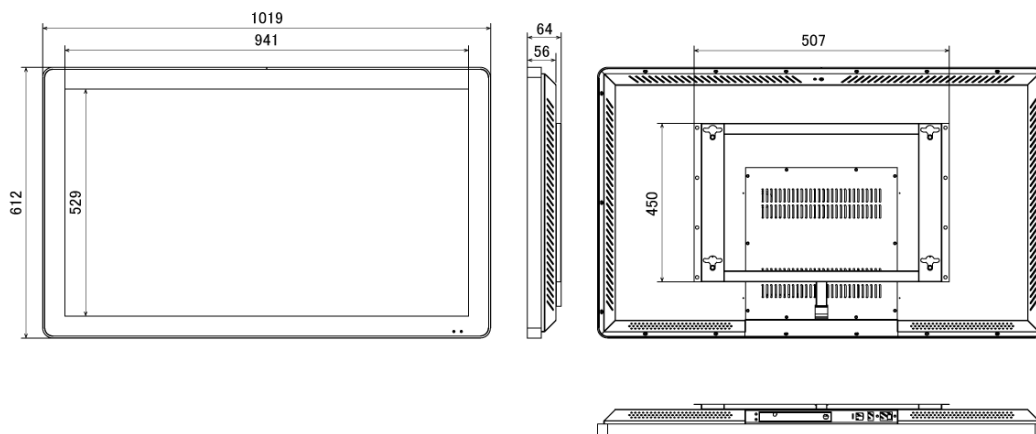

[付属の専用金具で取り付け]

付属の壁掛け金具を使って壁面設置することが可能です。スタンドを置くことのできない限られた空間にも景観を損ねることなく設置できます。

■ 技術仕様

画面サイズ	43型
有効表示領域	941×529mm
表示画素数	1920×1080 16:9ワイド
輝度	700cd/㎡
対応メモリ機器	USB 2.0
動画 (コンテナ)	AVI、MP4、MPEG
動画 (動画コーデック)	H.264 (1080p)、MPEG-1 (1080p)、MPEG-2 (1080p)、MPEG-4 (1080p)、MP4 (1080p)、AVI (1080p)、WMV (1080p)、DIV (1080p)、MOV (1080p)、TS (1080p)、TRP (1080p)、MKV (1080p)、RM (1080p)、RMBV (1080p)
動画 (音声コーデック)	MP3
音声データ (コンテナ)	—
音声データ (コーデック)	—
静止画データ	JPEG (1920×1080)、BMP (1920×1080)
プログラム/データ	—
OSD言語	日本語、韓国語、英語
写真再生モード	自動・スライドショー、写真回転機能
オーディオ出力	内蔵スピーカー
映像入力	HDMI×1、VGA×1
電源	100～220V
外形寸法	1019 (幅) × 612 (高) × 64 (奥) mm
付属品	本体、リモコン、ブラケット

■ 寸法図

単位 mm