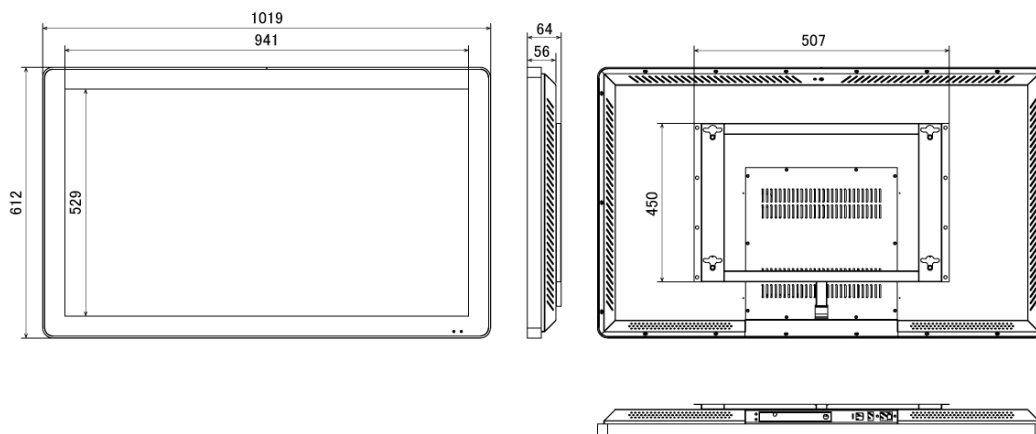

## ■ 技術仕様

画面サイズ	43型
有効表示領域	941×529mm
表示画素数	1920×1080 16:9ワイド
輝度	700cd/m <sup>2</sup>
対応メモリ機器	USB 2.0
動画 (コンテナ)	AVI、MP4、MPEG
動画 (動画コーデック)	H.264 (1080p)、MPEG-1 (1080p)、MPEG-2 (1080p)、MPEG-4 (1080p)、MP4 (1080p)、AVI (1080p)、WMV (1080p)、DIV (1080p)、MOV (1080p)、TS (1080p)、TRP (1080p)、MKV (1080p)、RM (1080p)、RMVB (1080p)
動画 (音声コーデック)	MP3
音声データ (コンテナ)	—
音声データ (コーデック)	—
静止画データ	JPEG (1920×1080)、BMP (1920×1080)
プログラム/データ	—
OSD言語	日本語、韓国語、英語
写真再生モード	自動・スライドショー、写真回転機能
オーディオ出力	内蔵スピーカー
映像入力	HDMI×1、VGA×1
電源	100～220V
外形寸法	1019 (幅) ×612 (高) ×64 (奥) mm
付属品	本体、リモコン、ブラケット

■ 寸法図

単位 mm