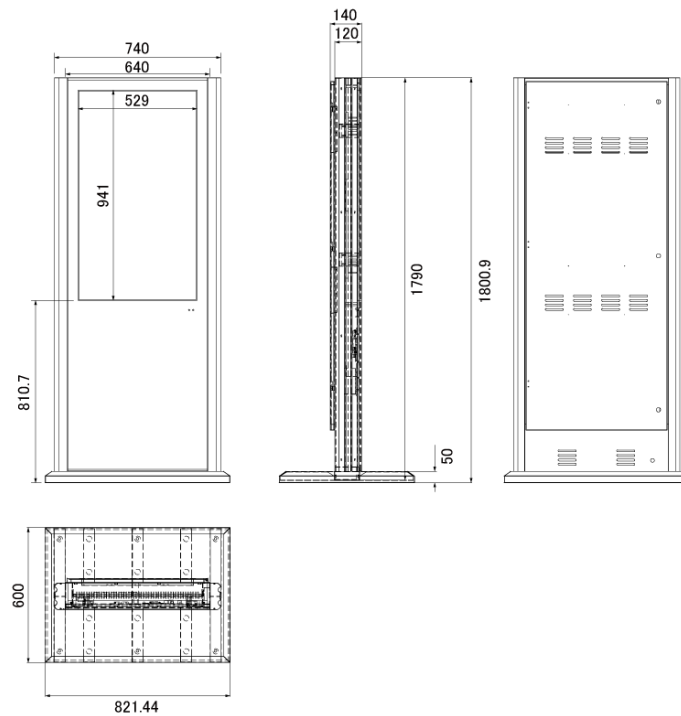

メディアプレーヤーとの組み合わせで、WEBコンテンツの配信やスケジュール管理、その他様々な機能やコンテンツの配信が可能になります。また、CMS (中央管理サーバー) を使った一元管理システムの構築も可能です。

■ 技術仕様

画面サイズ	43型
有効表示領域	529×941mm
表示画素数	1920×1080 16:9ワイド
輝度	700cd/㎡ / 1500cd/㎡ (オプション) ※
対応メモリ機器	USB 2.0
動画 (コンテナ)	AVI、MP4、MPEG
動画 (動画コーデック)	H.264 (1080p)、MPEG-1 (1080p)、MPEG-2 (1080p)、MPEG-4 (1080p)、MP4 (1080p)、AVI (1080p)、WMV (1080p)、DIV (1080p)、MOV (1080p)、TS (1080p)、TRP (1080p)、MKV (1080p)、RM (1080p)、RMB (1080p)
動画 (音声コーデック)	MP3
音声データ (コンテナ)	—
音声データ (コーデック)	—
静止画データ	JPEG (1920×1080)、BMP (1920×1080)

プログラム/データ	—
OSD言語	日本語、韓国語、英語
写真再生モード	自動・スライドショー、写真回転機能
オーディオ出力	内蔵スピーカー
映像入力	HDMI×1、VGA×1
電源	100～220V
外形寸法	821.4(幅)×1800.9(高)×600(奥)mm
重量	約65kg
付属品	本体、リモコン、キャスター
オプション	アンカー止め

※1500cd/m²の価格につきましては、お問い合わせください。

■ 寸法図

単位 mm