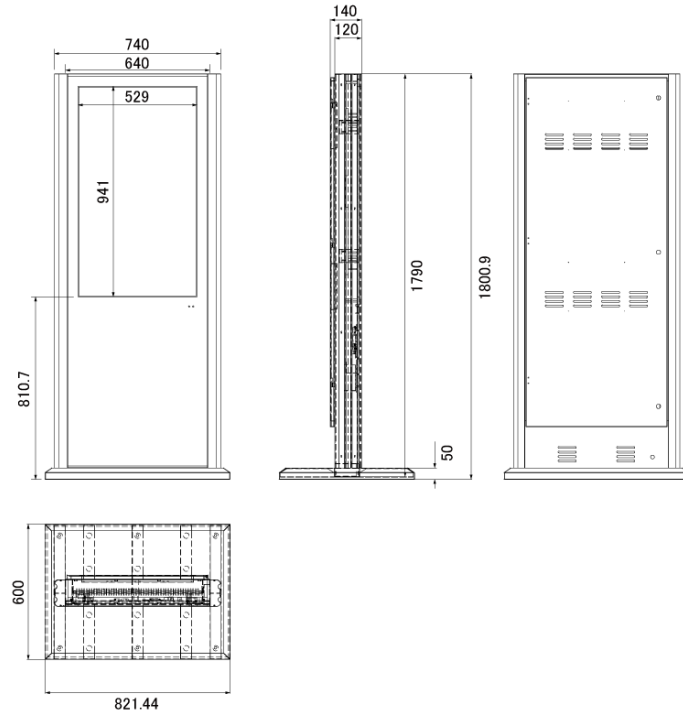

NSMP-4303

43型フルHDディスプレイ搭載屋外用独立型デジタルサイネージ

■ 主な特長

■ 技術仕様

画面サイズ	43型
有効表示領域	529×941mm
表示画素数	1920×1080 16:9ワイド
輝度	700cd/m ² /1500cd/m ² (オプション) ※
対応メモリ機器	USB 2.0
動画 (コンテナ)	AVI、MP4、MPEG
動画 (動画コーデック)	H.264 (1080p)、MPEG-1 (1080p)、MPEG-2 (1080p)、MPEG-4 (1080p)、MP4 (1080p)、AVI (1080p)、WMV (1080p)、DIV (1080p)、MOV (1080p)、TS (1080p)、TRP (1080p)、MKV (1080p)、RM (1080p)、RMVB (1080p)
動画 (音声コーデック)	MP3
音声データ (コンテナ)	—
音声データ (コーデック)	—
静止画データ	JPEG (1920×1080)、BMP (1920×1080)
プログラム/データ	—
OSD言語	日本語、韓国語、英語
写真再生モード	自動・スライドショー、写真回転機能
オーディオ出力	内蔵スピーカー
映像入力	HDMI×1、VGA×1
電源	100～220V
外形寸法	821.4(幅)×1800.9(高)×600(奥)mm
重量	約65kg
付属品	本体、リモコン、キャスター
オプション	アンカー止め

※1500cd/m²の価格につきましては、お問い合わせください。

■ 寸法図

単位 mm