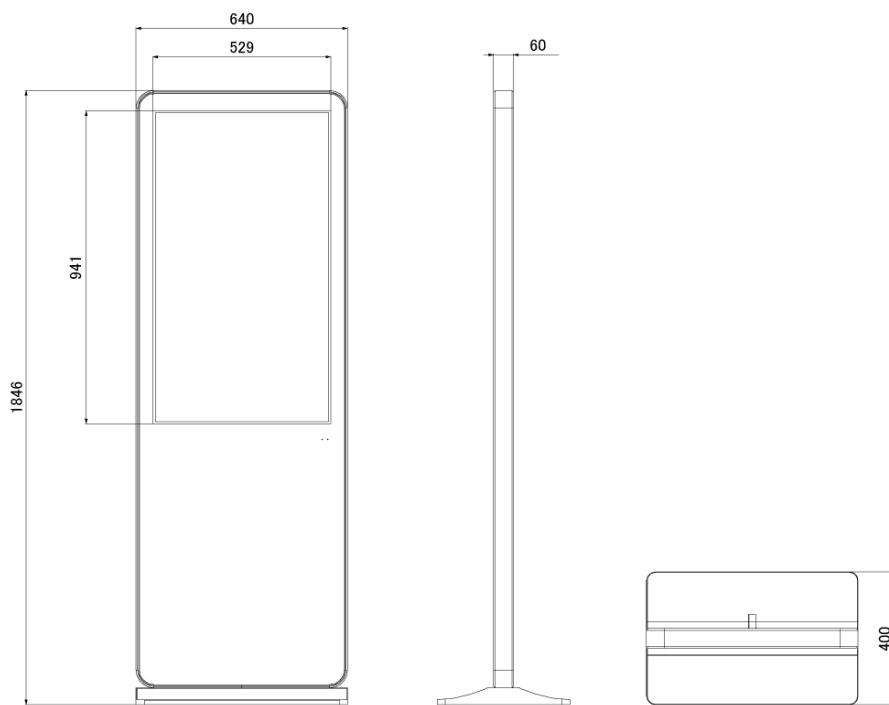

NSMP-4302

43型フルHDディスプレイ搭載独立型デジタルサイネージ

■ 主な特長

■ 技術仕様

画面サイズ	43型
有効表示領域	529×941mm
表示画素数	1920×1080 16:9ワイド
輝度	700cd/m ²
対応メモリ機器	USB 2.0
動画 (コンテナ)	AVI、MP4、MPEG
動画 (動画コーデック)	H.264 (1080p)、MPEG-1 (1080p)、MPEG-2 (1080p)、MPEG-4 (1080p)、MP4 (1080p)、AVI (1080p)、WMV (1080p)、DIV (1080p)、MOV (1080p)、TS (1080p)、TRP (1080p)、MKV (1080p)、RM (1080p)、RMVB (1080p)
動画 (音声コーデック)	MP3
音声データ (コンテナ)	—
音声データ (コーデック)	—
静止画データ	JPEG (1920×1080)、BMP (1920×1080)
プログラム/データ	—
OSD言語	日本語、韓国語、英語
写真再生モード	自動・スライドショー、写真回転機能
オーディオ出力	内蔵スピーカー
映像入力	HDMI×1、VGA×1
電源	100～220V
外形寸法	640(幅)×1846(高)×400(奥)mm
付属品	本体、リモコン、キャスター
オプション	アンカー止め

■ 寸法図

単位 mm