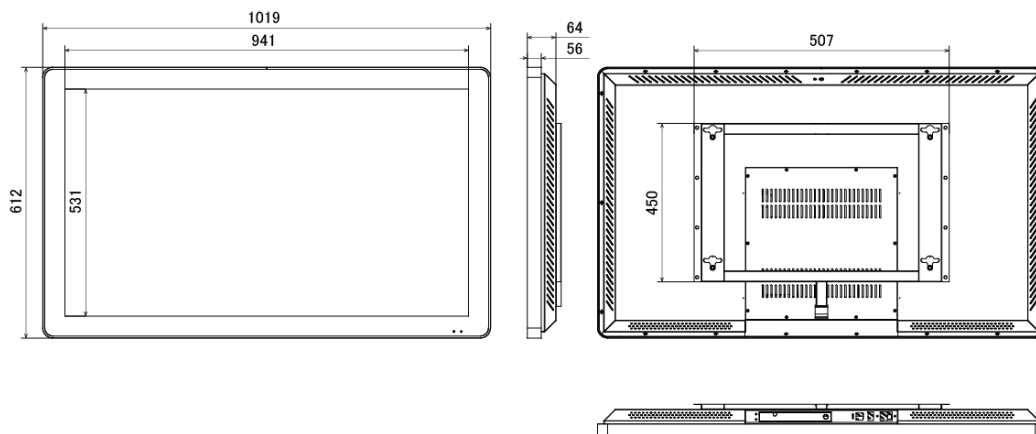

## NSMP-4300

43型フルHDディスプレイ搭載壁掛け独立型デジタルサイネージ

### ■ 技術仕様

画面サイズ	43型
有効表示領域	941×531mm
表示画素数	1920×1080 16:9ワイド
輝度	700cd/m <sup>2</sup>
対応メモリ機器	USB 2.0
動画 (コンテナ)	AVI、MP4、MPEG
動画 (動画コーデック)	H.264 (1080p)、MPEG-1 (1080p)、MPEG-2 (1080p)、MPEG-4 (1080p)、MP4 (1080p)、AVI (1080p)、WMV (1080p)、DIV (1080p)、MOV (1080p)、TS (1080p)、TRP (1080p)、MKV (1080p)、RM (1080p)、RMVB (1080p)
動画 (音声コーデック)	MP3
音声データ (コンテナ)	—
音声データ (コーデック)	—
静止画データ	JPEG (1920×1080)、BMP (1920×1080)
プログラム/データ	—
OSD言語	日本語、韓国語、英語
写真再生モード	自動・スライドショー、写真回転機能
オーディオ出力	内蔵スピーカー
映像入力	HDMI×1、VGA×1
電源	100～220V
外形寸法	1019 (幅) ×612 (高) ×64 (奥) mm
付属品	本体、リモコン、ブラケット

■ 寸法図

単位 mm