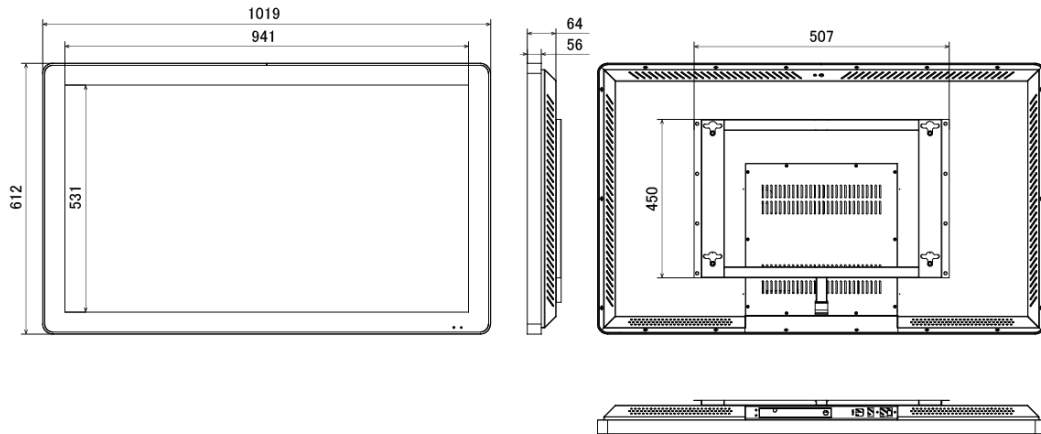

## NSMP-4300

43型フルHDディスプレイ搭載壁掛け独立型デジタルサイネージ

### ■ 技術仕様

画面サイズ	43型
有効表示領域	941×531mm
表示画素数	1920×1080 16:9ワイド
輝度	700cd/m <sup>2</sup>
対応メモリ機器	USB 2.0
動画 (コンテナ)	AVI、MP4、MPEG
動画 (動画コーデック)	H.264 (1080p)、MPEG-1 (1080p)、MPEG-2 (1080p)、MPEG-4 (1080p)、MP4 (1080p)、AVI (1080p)、WMV (1080p)、DIV (1080p)、MOV (1080p)、TS (1080p)、TRP (1080p)、MKV (1080p)、RM (1080p)、RMVB (1080p)
動画 (音声コーデック)	MP3
音声データ (コンテナ)	—
音声データ (コーデック)	—
静止画データ	JPEG (1920×1080)、BMP (1920×1080)
プログラム/データ	—
OSD言語	日本語、韓国語、英語
写真再生モード	自動・スライドショー、写真回転機能
オーディオ出力	内蔵スピーカー
映像入力	HDMI×1、VGA×1
電源	100～220V
外形寸法	1019 (幅) ×612 (高) ×64 (奥) mm
付属品	本体、リモコン、ブラケット

■ 寸法図

単位 mm