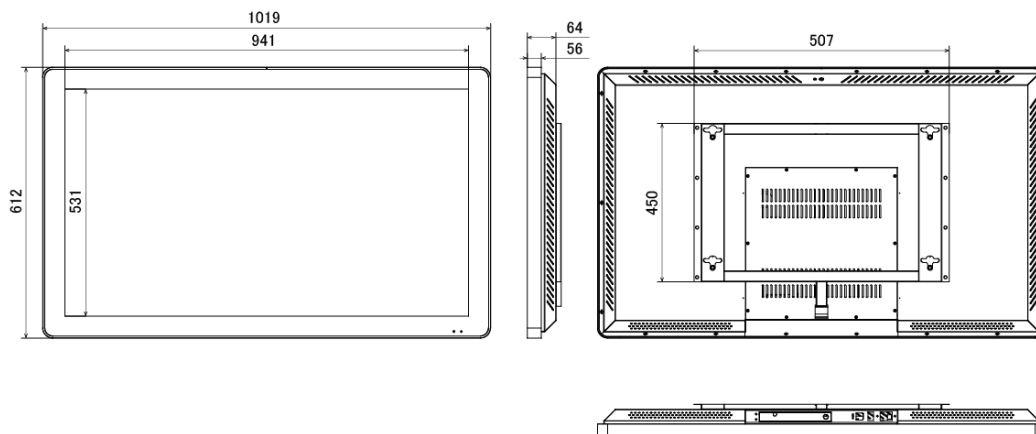

NSMP-4300

43型フルHDディスプレイ搭載壁掛け独立型デジタルサイネージ

■ 主な特長

■ 技術仕様

画面サイズ	43型
有効表示領域	941×531mm
表示画素数	1920×1080 16:9ワイド
輝度	700cd/m ²
対応メモリ機器	USB 2.0
動画 (コンテナ)	AVI、MP4、MPEG
動画 (動画コーデック)	H.264 (1080p)、MPEG-1 (1080p)、MPEG-2 (1080p)、MPEG-4 (1080p)、MP4 (1080p)、AVI (1080p)、WMV (1080p)、DIV (1080p)、MOV (1080p)、TS (1080p)、TRP (1080p)、MKV (1080p)、RM (1080p)、RMVB (1080p)
動画 (音声コーデック)	MP3
音声データ (コンテナ)	—
音声データ (コーデック)	—
静止画データ	JPEG (1920×1080)、BMP (1920×1080)
プログラム/データ	—
OSD言語	日本語、韓国語、英語
写真再生モード	自動・スライドショー、写真回転機能
オーディオ出力	内蔵スピーカー
映像入力	HDMI×1、VGA×1
電源	100～220V
外形寸法	1019 (幅) ×612 (高) ×64 (奥) mm
付属品	本体、リモコン、ブラケット

■ 寸法図

単位 mm