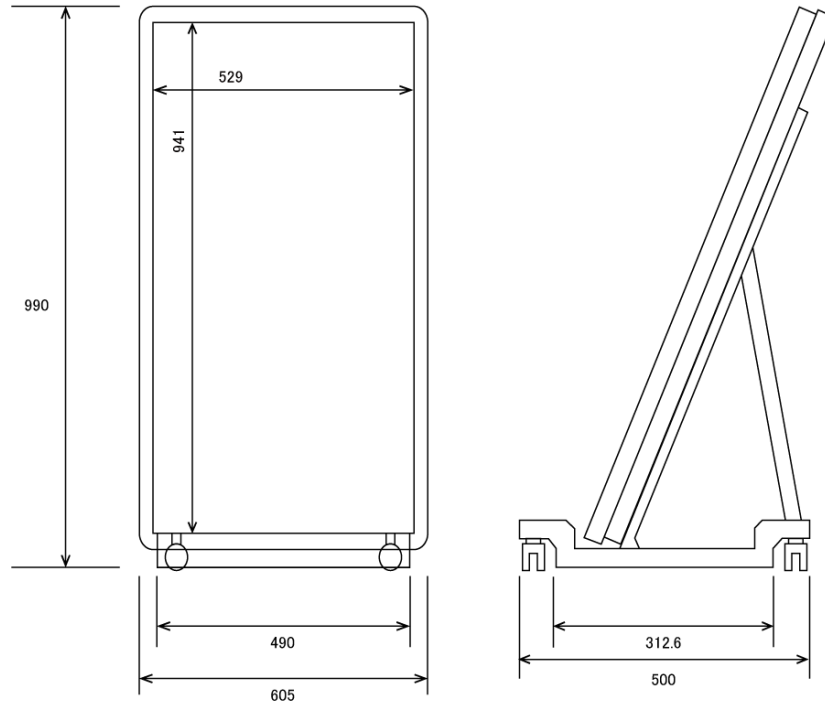

■ 技術仕様

画面サイズ	43型
有効表示領域	529×941mm
表示画素数	1920×1080 16:9ワイド
輝度	450cd/㎡
対応メモリ機器	USB 2.0
動画 (コンテナ)	AVI、MP4、MPEG
動画 (動画コーデック)	H.264 (1080p)、MPEG-1 (1080p)、MPEG-2 (1080p)、MPEG-4 (1080p)、MP4 (1080p)、AVI (1080p)、WMV (1080p)、DIV (1080p)、MOV (1080p)、TS (1080p)、TRP (1080p)、MKV (1080p)、RM (1080p)、RMBV (1080p)
動画 (音声コーデック)	MP3
音声データ (コンテナ)	—
音声データ (コーデック)	—
静止画データ	JPEG (1920×1080)、BMP (1920×1080)

プログラム/データ	—
OSD言語	日本語、韓国語、英語
写真再生モード	自動・スライドショー、写真回転機能
オーディオ出力	内蔵スピーカー
映像入力	HDMI×1、VGA×1
電源	85~240V
外形寸法	605 (幅) × 990 (高) × 500 (奥) mm
付属品	本体、リモコン、キャスター

■ 寸法図

単位 mm