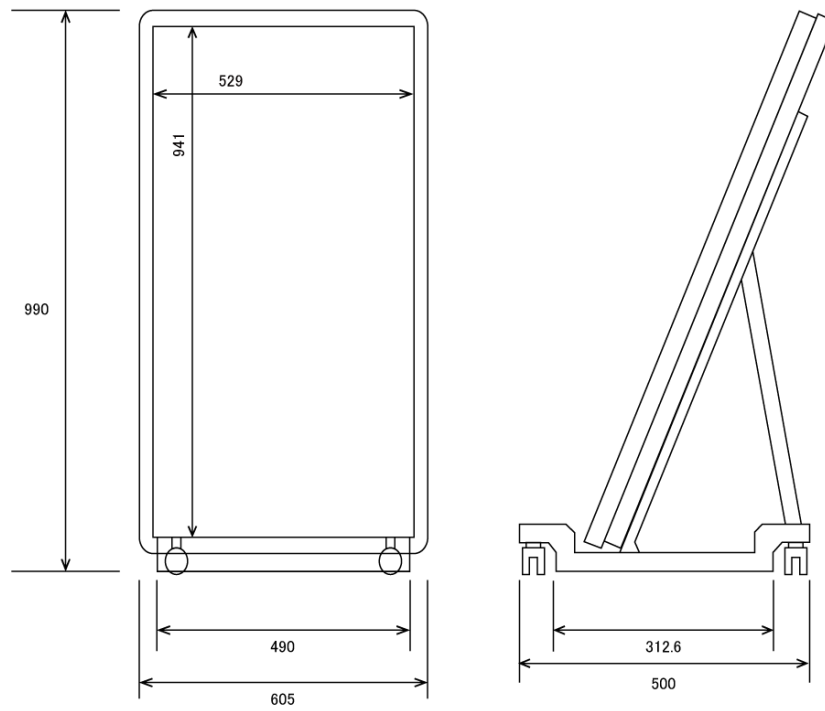

NSMP-43ALD

43型フルHDディスプレイ搭載独立型デジタルサイネージ (ロータイプ)

■ 主な特長

[フルHD高精細液晶ディスプレイ搭載]

フルHD (1920×1080ピクセル) 450cd/㎡の高精細液晶パネルを搭載。明るく広い場所でも鮮明で美しい映像が配信できます。高精細フルHD画質で、より訴求力のある情報発信が可能になります。

[全高1m以下のコンパクト設計]

全高1m以下で、法規制のあるパチンコ店やアミューズメント施設等にも導入可能です。コンパクト設計ながら43型の大型ディスプレイを搭載し、インパクトのあるコンテンツの配信が可能です。

[移動が可能なキャスター付き]

ストッパー付きのキャスター仕様で、大型ディスプレイを使用したデジタルサイネージも簡単に移動することができます。

■ 技術仕様

画面サイズ	43型
有効表示領域	529×941mm
表示画素数	1920×1080 16:9ワイド
輝度	450cd/㎡
対応メモリ機器	USB 2.0
動画 (コンテナ)	AVI、MP4、MPEG
動画 (動画コーデック)	H.264 (1080p)、MPEG-1 (1080p)、MPEG-2 (1080p)、MPEG-4 (1080p)、MP4 (1080p)、AVI (1080p)、WMV (1080p)、DIV (1080p)、MOV (1080p)、TS (1080p)、TRP (1080p)、MKV (1080p)、RM (1080p)、RMBV (1080p)
動画 (音声コーデック)	MP3
音声データ (コンテナ)	—
音声データ (コーデック)	—
静止画データ	JPEG (1920×1080)、BMP (1920×1080)
プログラム/データ	—
OSD言語	日本語、韓国語、英語
写真再生モード	自動・スライドショー、写真回転機能
オーディオ出力	内蔵スピーカー
映像入力	HDMI×1、VGA×1
電源	85～240V
外形寸法	605 (幅) × 990 (高) × 500 (奥) mm

■ 寸法図

単位 mm