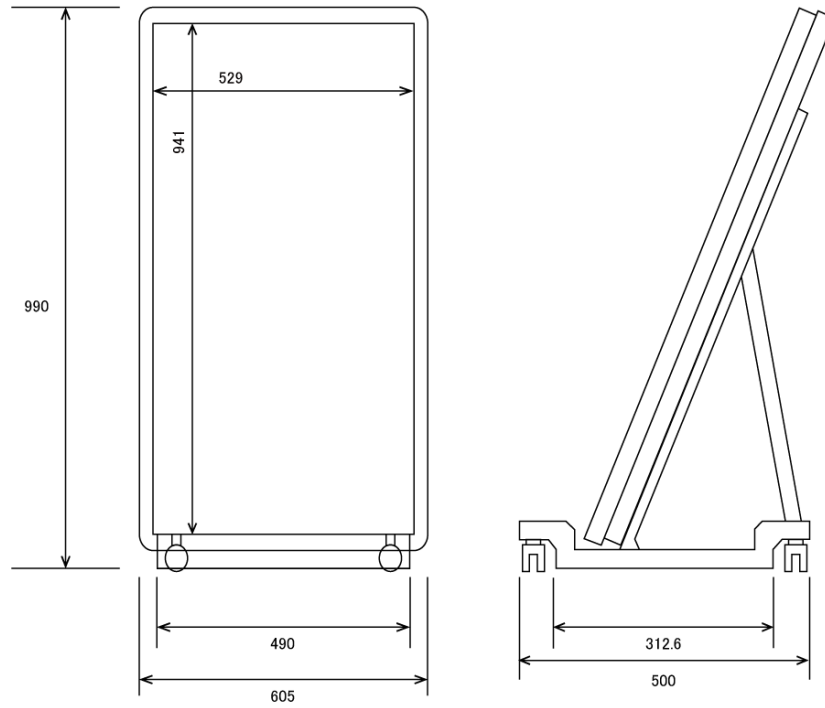

NSMP-43ALD

43型フルHDディスプレイ搭載独立型デジタルサイネージ (ロータイプ)

■ 主な特長

[フルHD高精細液晶ディスプレイ搭載]

フルHD (1920×1080ピクセル) 450cd/㎡の高精細液晶パネルを搭載。明るく広い場所でも鮮明で美しい映像が配信できます。高精細フルHD画質で、より訴求力のある情報発信が可能になります。

[全高1m以下のコンパクト設計]

全高1m以下で、法規制のあるパチンコ店やアミューズメント施設等にも導入可能です。コンパクト設計ながら43型の大型ディスプレイを搭載し、インパクトのあるコンテンツの配信が可能です。

[移動が可能なキャスター付き]

ストッパー付きのキャスター仕様で、大型ディスプレイを使用したデジタルサイネージも簡単に移動することができます。

■ 技術仕様

画面サイズ	43型
有効表示領域	529×941mm
表示画素数	1920×1080 16:9ワイド
輝度	450cd/㎡
対応メモリ機器	USB 2.0
動画 (コンテナ)	AVI、MP4、MPEG
動画 (動画コーデック)	H.264 (1080p)、MPEG-1 (1080p)、MPEG-2 (1080p)、MPEG-4 (1080p)、MP4 (1080p)、AVI (1080p)、WMV (1080p)、DIV (1080p)、MOV (1080p)、TS (1080p)、TRP (1080p)、MKV (1080p)、RM (1080p)、RMVB (1080p)
動画 (音声コーデック)	MP3
音声データ (コンテナ)	—
音声データ (コーデック)	—
静止画データ	JPEG (1920×1080)、BMP (1920×1080)
プログラム/データ	—
OSD言語	日本語、韓国語、英語
写真再生モード	自動・スライドショー、写真回転機能
オーディオ出力	内蔵スピーカー
映像入力	HDMI×1、VGA×1
電源	85～240V
外形寸法	605 (幅) × 990 (高) × 500 (奥) mm

■ 寸法図

単位 mm