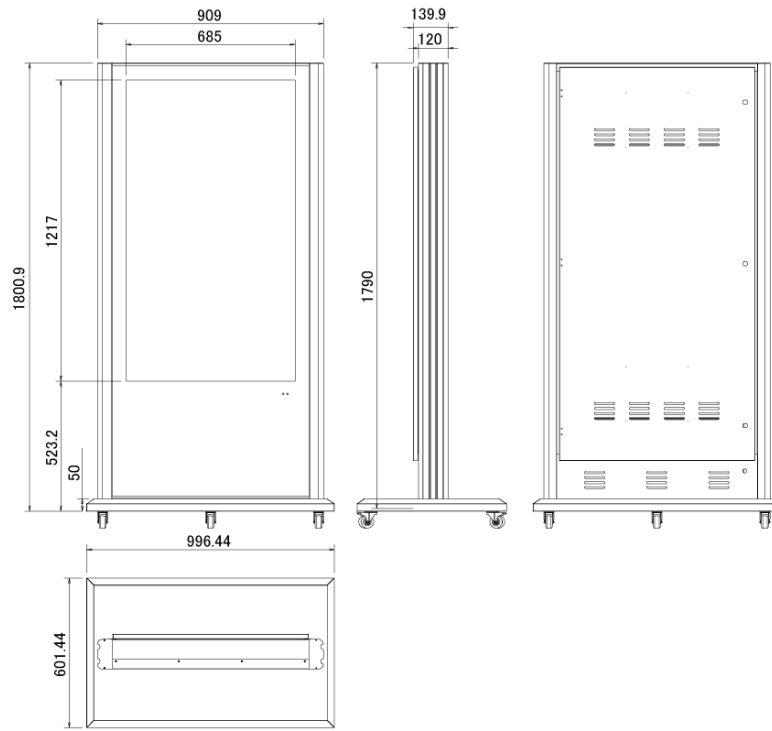

NSMP-5503

55型フルHDディスプレイ搭載屋外用独立型デジタルサイネージ

■ 主な特長

■ 技術仕様

画面サイズ	55型
有効表示領域	685×1217mm
表示画素数	1920×1080 16:9ワイド
輝度	700cd/m ² /1500cd/m ² (オプション) ※
対応メモリ機器	USB 2.0
動画 (コンテナ)	AVI、MP4、MPEG
動画 (動画コーデック)	H.264 (1080p)、MPEG-1 (1080p)、MPEG-2 (1080p)、MPEG-4 (1080p)、MP4 (1080p)、AVI (1080p)、WMV (1080p)、DIV (1080p)、MOV (1080p)、TS (1080p)、TRP (1080p)、MKV (1080p)、RM (1080p)、RMVB (1080p)
動画 (音声コーデック)	MP3
音声データ (コンテナ)	—
音声データ (コーデック)	—
静止画データ	JPEG (1920×1080)、BMP (1920×1080)
プログラム/データ	—
OSD言語	日本語、韓国語、英語
写真再生モード	自動・スライドショー、写真回転機能
オーディオ出力	内蔵スピーカー
映像入力	HDMI×1、VGA×1
電源	100～220V
外形寸法	996.44(幅)×1800.9(高)×601.44(奥)mm
付属品	本体、リモコン、キャスター
オプション	アンカー止め

※1500cd/m²の価格につきましては、お問い合わせください。

■ 寸法図

単位 mm