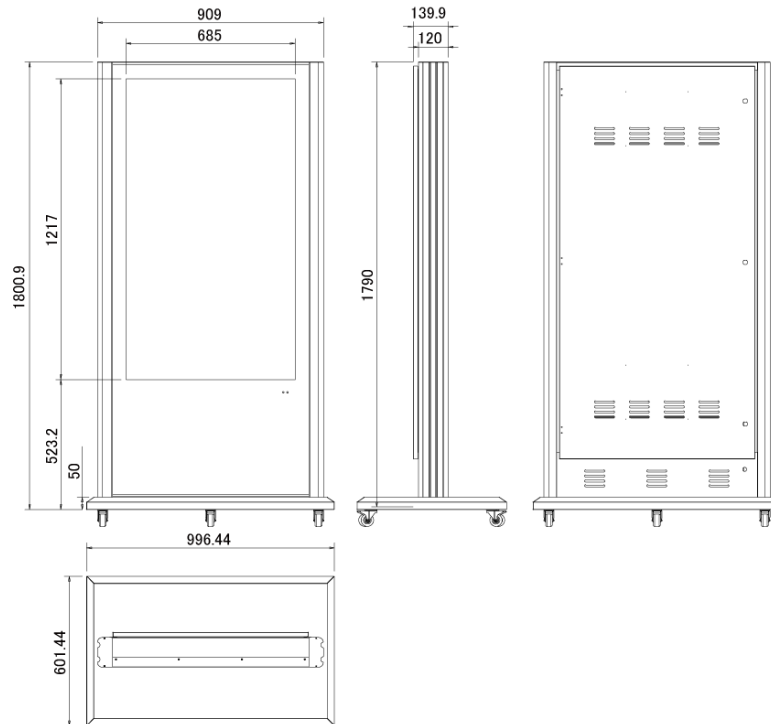

### ■ 技術仕様

画面サイズ	55型
有効表示領域	685×1217mm
表示画素数	1920×1080 16:9ワイド
輝度	700cd/㎡ / 1500cd/㎡ (オプション) ※
対応メモリ機器	USB 2.0
動画 (コンテナ)	AVI、MP4、MPEG
動画 (動画コーデック)	H.264 (1080p)、MPEG-1 (1080p)、MPEG-2 (1080p)、MPEG-4 (1080p)、MP4 (1080p)、AVI (1080p)、WMV (1080p)、DIV (1080p)、MOV (1080p)、TS (1080p)、TRP (1080p)、MKV (1080p)、RM (1080p)、RMB (1080p)
動画 (音声コーデック)	MP3
音声データ (コンテナ)	—
音声データ (コーデック)	—
静止画データ	JPEG (1920×1080)、BMP (1920×1080)

プログラム/データ	—
OSD言語	日本語、韓国語、英語
写真再生モード	自動・スライドショー、写真回転機能
オーディオ出力	内蔵スピーカー
映像入力	HDMI×1、VGA×1
電源	100～220V
外形寸法	996.44(幅)×1800.9(高)×601.44(奥)mm
付属品	本体、リモコン、キャスター
オプション	アンカー止め

※1500cd/㎡の価格につきましては、お問い合わせください。

## ■ 寸法図

単位 mm