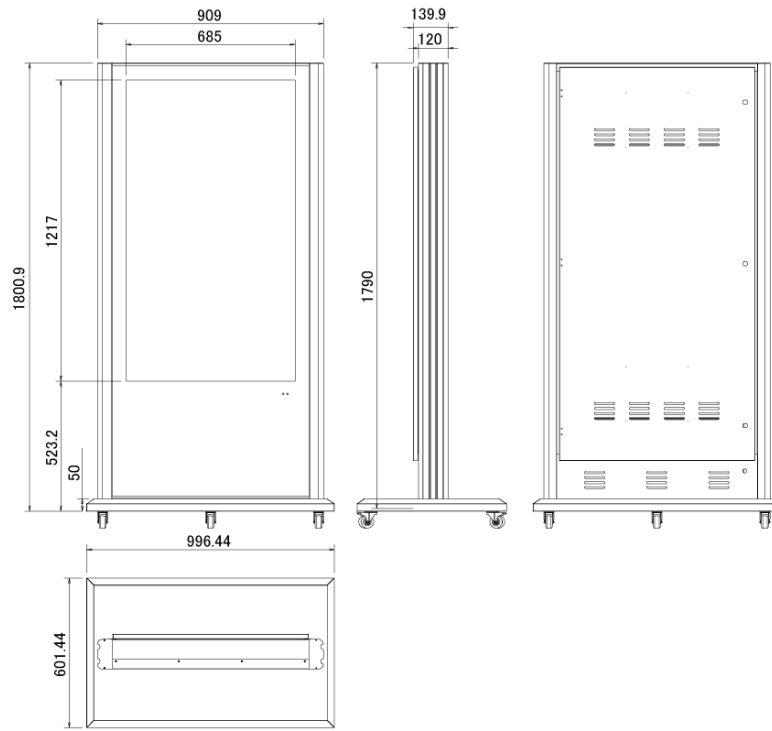

NSMP-5503

55型フルHDディスプレイ搭載屋外用独立型デジタルサイネージ

■ 主な特長

■ 技術仕様

画面サイズ	55型
有効表示領域	685×1217mm
表示画素数	1920×1080 16:9ワイド
輝度	700cd/m ² / 1500cd/m ² (オプション) ※
対応メモリ機器	USB 2.0
動画 (コンテナ)	AVI、MP4、MPEG
動画 (動画コーデック)	H.264 (1080p)、MPEG-1 (1080p)、MPEG-2 (1080p)、MPEG-4 (1080p)、MP4 (1080p)、AVI (1080p)、WMV (1080p)、DIV (1080p)、MOV (1080p)、TS (1080p)、TRP (1080p)、MKV (1080p)、RM (1080p)、RMVB (1080p)
動画 (音声コーデック)	MP3
音声データ (コンテナ)	—
音声データ (コーデック)	—
静止画データ	JPEG (1920×1080)、BMP (1920×1080)
プログラム/データ	—
OSD言語	日本語、韓国語、英語
写真再生モード	自動・スライドショー、写真回転機能
オーディオ出力	内蔵スピーカー
映像入力	HDMI×1、VGA×1
電源	100～220V
外形寸法	996.44(幅)×1800.9(高)×601.44(奥)mm
付属品	本体、リモコン、キャスター
オプション	アンカー止め

※1500cd/m²の価格につきましては、お問い合わせください。

■ 寸法図

単位 mm