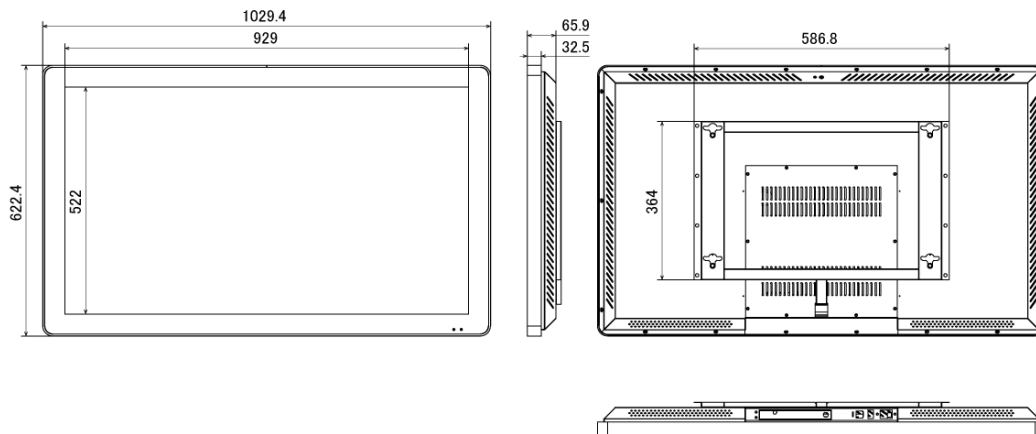

## ■ 技術仕様

画面サイズ	42型
有効表示領域	930×523mm
表示画素数	1920×1080 16:9ワイド
輝度	700cd/m <sup>2</sup>
対応メモリ機器	USB 2.0
動画 (コンテナ)	AVI、MP4、MPEG
動画 (動画コーデック)	H.264 (1080p)、MPEG-1 (1080p)、MPEG-2 (1080p)、MPEG-4 (1080p)、MP4 (1080p)、AVI (1080p)、WMV (1080p)、DIV (1080p)、MOV (1080p)、TS (1080p)、TRP (1080p)、MKV (1080p)、RM (1080p)、RMVB (1080p)
動画 (音声コーデック)	MP3
音声データ (コンテナ)	—
音声データ (コーデック)	—
静止画データ	JPEG (1920×1080)、BMP (1920×1080)
プログラム/データ	—
OSD言語	日本語、韓国語、英語
写真再生モード	自動・スライドショー、写真回転機能
オーディオ出力	内蔵スピーカー
映像入力	HDMI×1、VGA×1
電源	100～220V
外形寸法	1029.4 (幅) ×622.4 (高) ×65.9 (奥) mm
重量	約25kg
付属品	本体、リモコン、ブラケット

■ 寸法図

単位 mm