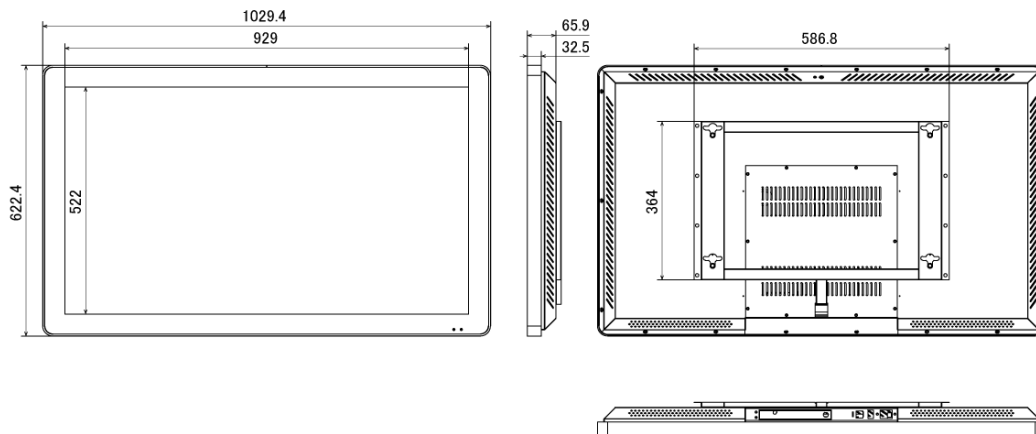

NSMP-4200

42型フルHDディスプレイ搭載壁掛け独立型デジタルサイネージ

■ 主な特長

■ 技術仕様

画面サイズ	42型
有効表示領域	930×523mm
表示画素数	1920×1080 16:9ワイド
輝度	700cd/m ²
対応メモリ機器	USB 2.0
動画 (コンテナ)	AVI、MP4、MPEG
動画 (動画コーデック)	H.264 (1080p)、MPEG-1 (1080p)、MPEG-2 (1080p)、MPEG-4 (1080p)、MP4 (1080p)、AVI (1080p)、WMV (1080p)、DIV (1080p)、MOV (1080p)、TS (1080p)、TRP (1080p)、MKV (1080p)、RM (1080p)、RMVB (1080p)
動画 (音声コーデック)	MP3
音声データ (コンテナ)	—
音声データ (コーデック)	—
静止画データ	JPEG (1920×1080)、BMP (1920×1080)
プログラム/データ	—
OSD言語	日本語、韓国語、英語
写真再生モード	自動・スライドショー、写真回転機能
オーディオ出力	内蔵スピーカー
映像入力	HDMI×1、VGA×1
電源	100～220V
外形寸法	1029.4 (幅) ×622.4 (高) ×65.9 (奥) mm
重量	約25kg
付属品	本体、リモコン、ブラケット

■ 寸法図

単位 mm