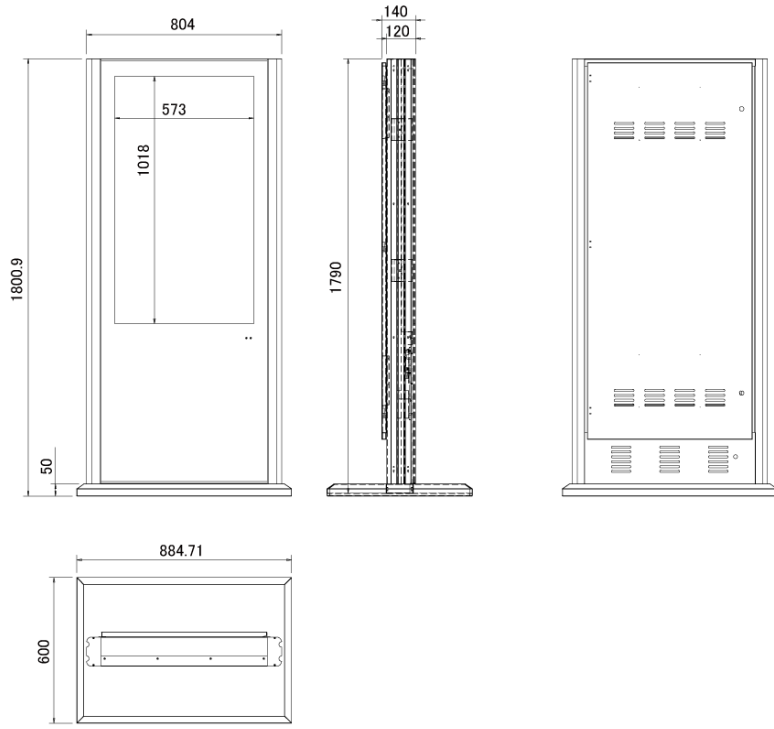

NSMP-4703

47型フルHDディスプレイ搭載屋外用独立型デジタルサイネージ

■ 主な特長

■ 技術仕様

画面サイズ	47型
有効表示領域	573×1018mm
表示画素数	1920×1080 16:9ワイド
輝度	700cd/m ² / 1500cd/m ² (オプション) ※
対応メモリ機器	USB 2.0
動画 (コンテナ)	AVI、MP4、MPEG
動画 (動画コーデック)	H.264 (1080p)、MPEG-1 (1080p)、MPEG-2 (1080p)、MPEG-4 (1080p)、MP4 (1080p)、AVI (1080p)、WMV (1080p)、DIV (1080p)、MOV (1080p)、TS (1080p)、TRP (1080p)、MKV (1080p)、RM (1080p)、RMVB (1080p)
動画 (音声コーデック)	MP3
音声データ (コンテナ)	—
音声データ (コーデック)	—
静止画データ	JPEG (1920×1080)、BMP (1920×1080)
プログラム/データ	—
OSD言語	日本語、韓国語、英語
写真再生モード	自動・スライドショー、写真回転機能
オーディオ出力	内蔵スピーカー
映像入力	HDMI×1、VGA×1
電源	100～220V
外形寸法	884.7(幅)×1800.9(高)×600(奥)mm
付属品	本体、リモコン、キャスター
オプション	アンカー止め

※1500cd/m²の価格につきましては、お問い合わせください。

■ 寸法図

単位 mm