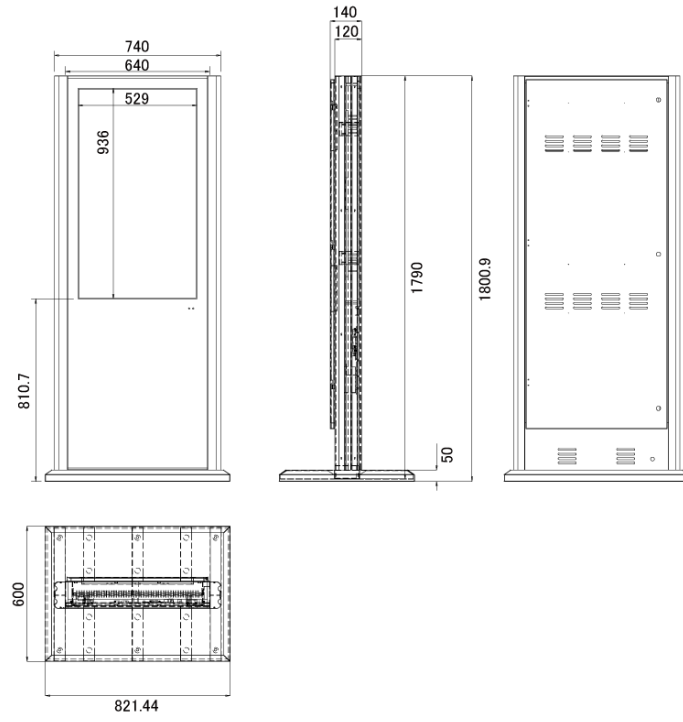

NSMP-4203

42型フルHDディスプレイ搭載屋外用独立型デジタルサイネージ

■ 主な特長

■ 技術仕様

画面サイズ	42型
有効表示領域	523×930mm
表示画素数	1920×1080 16:9ワイド
輝度	700cd/㎡ / 1500cd/㎡ (オプション) ※
対応メモリ機器	USB 2.0
動画 (コンテナ)	AVI、MP4、MPEG
動画 (動画コーデック)	H.264 (1080p)、MPEG-1 (1080p)、MPEG-2 (1080p)、MPEG-4 (1080p)、MP4 (1080p)、AVI (1080p)、WMV (1080p)、DIV (1080p)、MOV (1080p)、TS (1080p)、TRP (1080p)、MKV (1080p)、RM (1080p)、RMVB (1080p)
動画 (音声コーデック)	MP3
音声データ (コンテナ)	—
音声データ (コーデック)	—
静止画データ	JPEG (1920×1080)、BMP (1920×1080)
プログラム/データ	—
OSD言語	日本語、韓国語、英語
写真再生モード	自動・スライドショー、写真回転機能
オーディオ出力	内蔵スピーカー
映像入力	HDMI×1、VGA×1
電源	100～220V
外形寸法	821.4(幅)×1800.9(高)×600(奥)mm
重量	約65kg
付属品	本体、リモコン、キャスター
オプション	アンカー止め

※1500cd/㎡の価格につきましては、お問い合わせください。

■ 寸法図

単位 mm