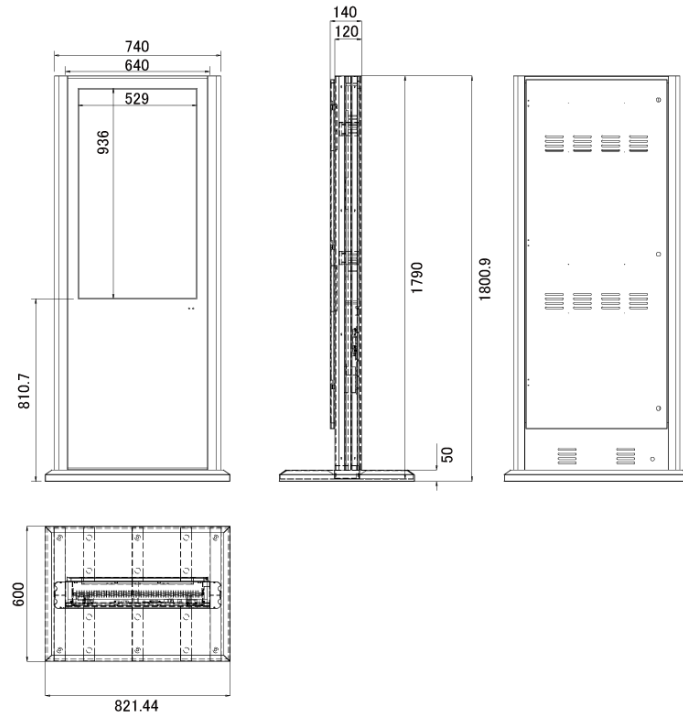

NSMP-4203

42型フルHDディスプレイ搭載屋外用独立型デジタルサイネージ

■ 主な特長

■ 技術仕様

画面サイズ	42型
有効表示領域	523×930mm
表示画素数	1920×1080 16:9ワイド
輝度	700cd/m ² /1500cd/m ² (オプション) ※
対応メモリ機器	USB 2.0
動画 (コンテナ)	AVI、MP4、MPEG
動画 (動画コーデック)	H.264 (1080p)、MPEG-1 (1080p)、MPEG-2 (1080p)、MPEG-4 (1080p)、MP4 (1080p)、AVI (1080p)、WMV (1080p)、DIV (1080p)、MOV (1080p)、TS (1080p)、TRP (1080p)、MKV (1080p)、RM (1080p)、RMVB (1080p)
動画 (音声コーデック)	MP3
音声データ (コンテナ)	—
音声データ (コーデック)	—
静止画データ	JPEG (1920×1080)、BMP (1920×1080)
プログラム/データ	—
OSD言語	日本語、韓国語、英語
写真再生モード	自動・スライドショー、写真回転機能
オーディオ出力	内蔵スピーカー
映像入力	HDMI×1、VGA×1
電源	100～220V
外形寸法	821.4(幅)×1800.9(高)×600(奥)mm
重量	約65kg
付属品	本体、リモコン、キャスター
オプション	アンカー止め

※1500cd/m²の価格につきましては、お問い合わせください。

■ 寸法図

単位 mm