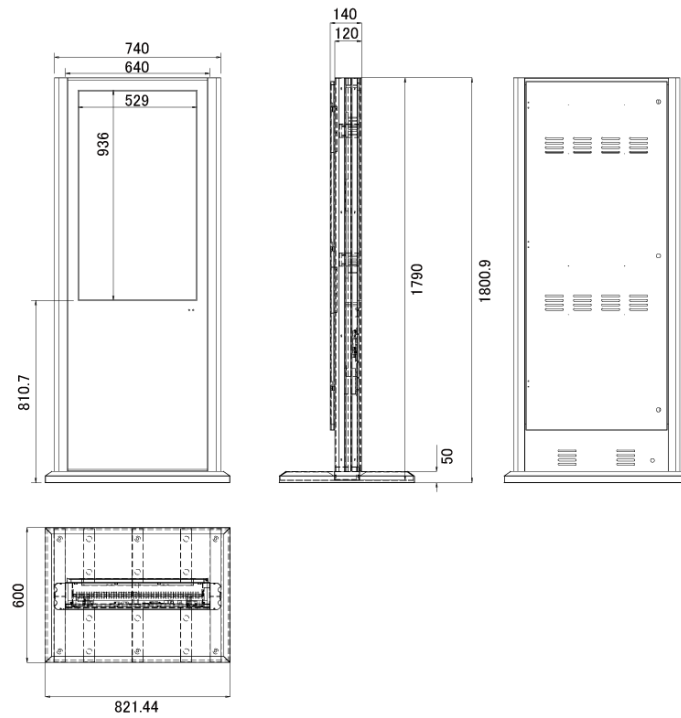

プログラム/データ	—
OSD言語	日本語、韓国語、英語
写真再生モード	自動・スライドショー、写真回転機能
オーディオ出力	内蔵スピーカー
映像入力	HDMI×1、VGA×1
電源	100～220V
外形寸法	821.4(幅)×1800.9(高)×600(奥)mm
重量	約65kg
付属品	本体、リモコン、キャスター
オプション	アンカー止め

※1500cd/m²の価格につきましては、お問い合わせください。

■ 寸法図

単位 mm