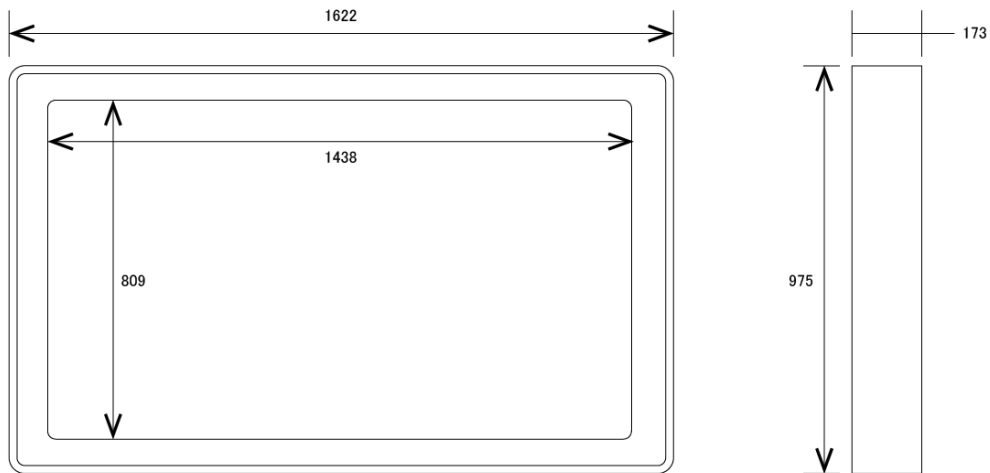

■ 技術仕様

画面サイズ	65型
有効表示領域	1438×809mm
表示画素数	1920×1080 16:9ワイド
輝度	700cd/㎡ / 1500cd/㎡ (オプション) ※
対応メモリ機器	USB 2.0
動画 (コンテナ)	AVI、MP4、MPEG
動画 (動画コーデック)	H.264 (1080p)、MPEG-1 (1080p)、MPEG-2 (1080p)、MPEG-4 (1080p)、MP4 (1080p)、AVI (1080p)、WMV (1080p)、DIV (1080p)、MOV (1080p)、TS (1080p)、TRP (1080p)、MKV (1080p)、RM (1080p)、RMB (1080p)
動画 (音声コーデック)	MP3
音声データ (コンテナ)	—
音声データ (コーデック)	—
静止画データ	JPEG (1920×1080)、BMP (1920×1080)

プログラム/データ	—
OSD言語	日本語、韓国語、英語
写真再生モード	自動・スライドショー、写真回転機能
オーディオ出力	内蔵スピーカー
映像入力	HDMI×1、VGA×1
電源	100～220V
外形寸法	1622(幅)×975(高)×173(奥)mm
重量	約90kg
付属品	本体、リモコン、ブラケット

※1500cd/㎡の価格につきましては、お問い合わせください。

■ 寸法図

単位 mm