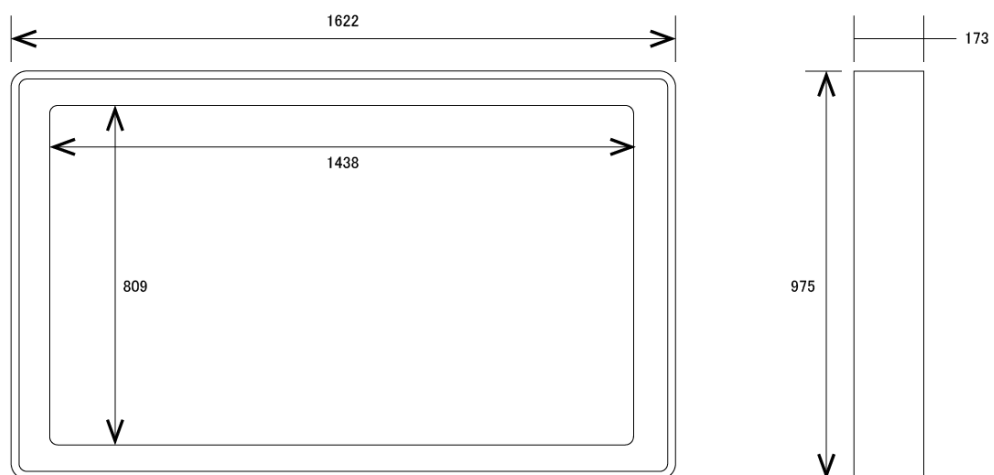

NSMP-6504

65型フルHDディスプレイ搭載屋外用壁掛け独立型デジタルサイネージ

■ 主な特長

■ 技術仕様

画面サイズ	65型
有効表示領域	1438×809mm
表示画素数	1920×1080 16:9ワイド
輝度	700cd/m ² / 1500cd/m ² (オプション) ※
対応メモリ機器	USB 2.0
動画 (コンテナ)	AVI、MP4、MPEG
動画 (動画コーデック)	H.264 (1080p)、MPEG-1 (1080p)、MPEG-2 (1080p)、MPEG-4 (1080p)、MP4 (1080p)、AVI (1080p)、WMV (1080p)、DIV (1080p)、MOV (1080p)、TS (1080p)、TRP (1080p)、MKV (1080p)、RM (1080p)、RMVB (1080p)
動画 (音声コーデック)	MP3
音声データ (コンテナ)	—
音声データ (コーデック)	—
静止画データ	JPEG (1920×1080)、BMP (1920×1080)
プログラム/データ	—
OSD言語	日本語、韓国語、英語
写真再生モード	自動・スライドショー、写真回転機能
オーディオ出力	内蔵スピーカー
映像入力	HDMI×1、VGA×1
電源	100～220V
外形寸法	1622(幅)×975(高)×173(奥)mm
重量	約90kg
付属品	本体、リモコン、ブラケット

※1500cd/m²の価格につきましては、お問い合わせください。

■ 寸法図

単位 mm