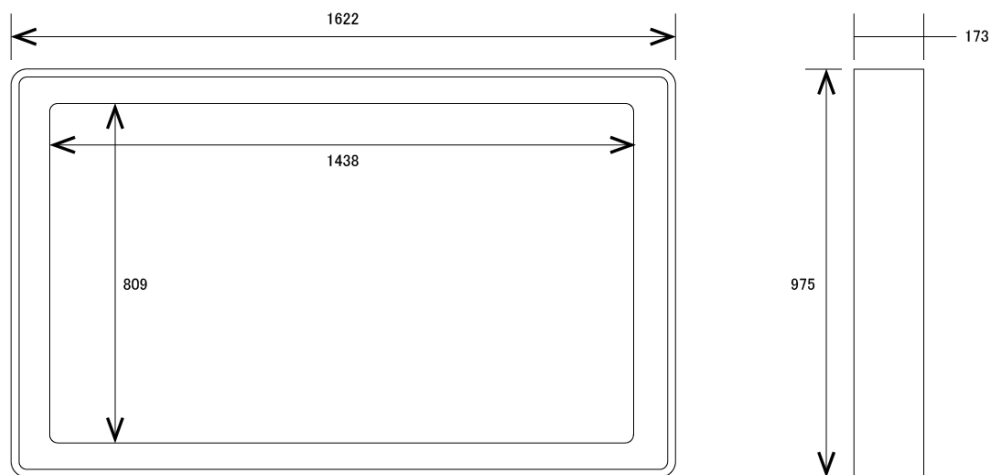

NSMP-6504

65型フルHDディスプレイ搭載屋外用壁掛け独立型デジタルサイネージ

■ 主な特長

■ 技術仕様

画面サイズ	65型
有効表示領域	1438×809mm
表示画素数	1920×1080 16:9ワイド
輝度	700cd/m ² / 1500cd/m ² (オプション) ※
対応メモリ機器	USB 2.0
動画 (コンテナ)	AVI、MP4、MPEG
動画 (動画コーデック)	H.264 (1080p)、MPEG-1 (1080p)、MPEG-2 (1080p)、MPEG-4 (1080p)、MP4 (1080p)、AVI (1080p)、WMV (1080p)、DIV (1080p)、MOV (1080p)、TS (1080p)、TRP (1080p)、MKV (1080p)、RM (1080p)、RMVB (1080p)
動画 (音声コーデック)	MP3
音声データ (コンテナ)	—
音声データ (コーデック)	—
静止画データ	JPEG (1920×1080)、BMP (1920×1080)
プログラム/データ	—
OSD言語	日本語、韓国語、英語
写真再生モード	自動・スライドショー、写真回転機能
オーディオ出力	内蔵スピーカー
映像入力	HDMI×1、VGA×1
電源	100～220V
外形寸法	1622(幅)×975(高)×173(奥)mm
重量	約90kg
付属品	本体、リモコン、ブラケット

※1500cd/m²の価格につきましては、お問い合わせください。

■ 寸法図

単位 mm