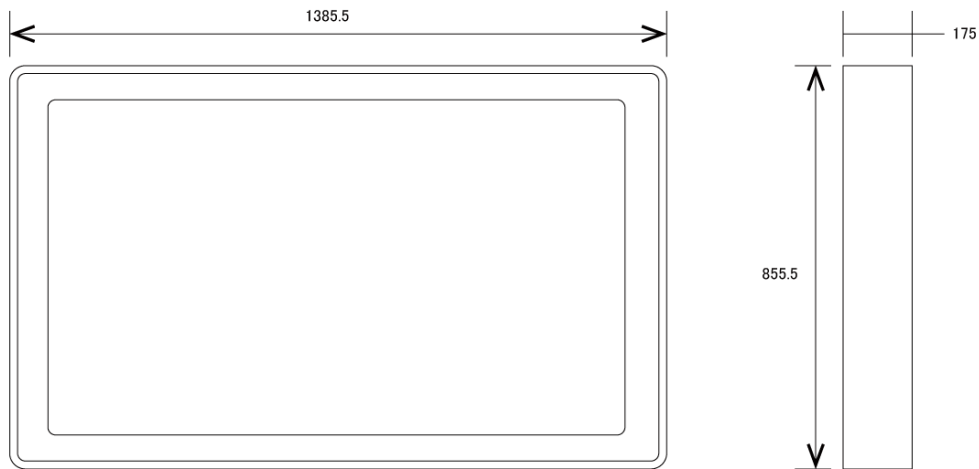

■ 技術仕様

画面サイズ	55型
有効表示領域	1217×685mm
表示画素数	1920×1080 16:9ワイド
輝度	700cd/㎡ / 1500cd/㎡ (オプション) ※
対応メモリ機器	USB 2.0
動画 (コンテナ)	AVI、MP4、MPEG
動画 (動画コーデック)	H.264 (1080p)、MPEG-1 (1080p)、MPEG-2 (1080p)、MPEG-4 (1080p)、MP4 (1080p)、AVI (1080p)、WMV (1080p)、DIV (1080p)、MOV (1080p)、TS (1080p)、TRP (1080p)、MKV (1080p)、RM (1080p)、RMB (1080p)
動画 (音声コーデック)	MP3
音声データ (コンテナ)	—
音声データ (コーデック)	—
静止画データ	JPEG (1920×1080)、BMP (1920×1080)

プログラム/データ	—
OSD言語	日本語、韓国語、英語
写真再生モード	自動・スライドショー、写真回転機能
オーディオ出力	内蔵スピーカー
映像入力	HDMI×1、VGA×1
電源	100～220V
外形寸法	1385.5 (幅) ×855.5 (高) ×175 (奥) mm
重量	約70kg
付属品	本体、リモコン、ブラケット

※1500cd/㎡の価格につきましては、お問い合わせください。

■ 寸法図