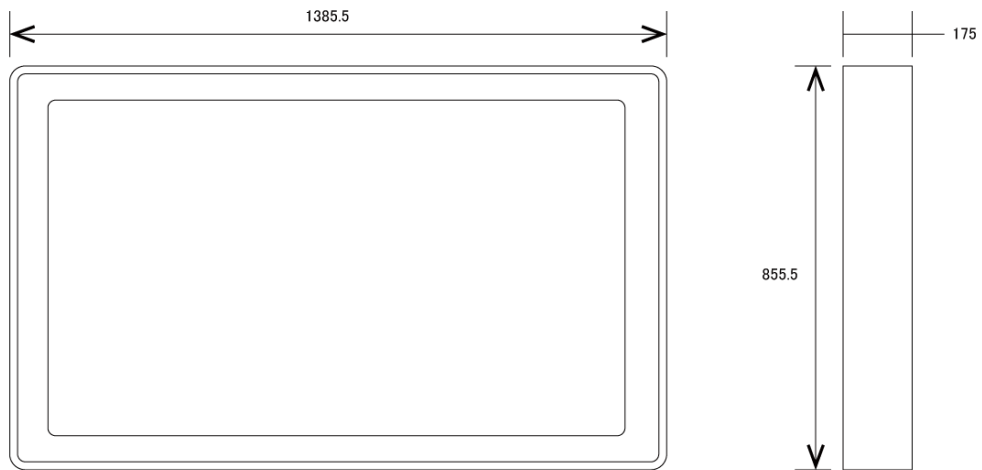

NSMP-5504

55型フルHDディスプレイ搭載屋外用壁掛け独立型デジタルサイネージ

■ 主な特長

■ 技術仕様

画面サイズ	55型
有効表示領域	1217×685mm
表示画素数	1920×1080 16:9ワイド
輝度	700cd/m ² / 1500cd/m ² (オプション) ※
対応メモリ機器	USB 2.0
動画 (コンテナ)	AVI、MP4、MPEG
動画 (動画コーデック)	H.264 (1080p)、MPEG-1 (1080p)、MPEG-2 (1080p)、MPEG-4 (1080p)、MP4 (1080p)、AVI (1080p)、WMV (1080p)、DIV (1080p)、MOV (1080p)、TS (1080p)、TRP (1080p)、MKV (1080p)、RM (1080p)、RMVB (1080p)
動画 (音声コーデック)	MP3
音声データ (コンテナ)	—
音声データ (コーデック)	—
静止画データ	JPEG (1920×1080)、BMP (1920×1080)
プログラム/データ	—
OSD言語	日本語、韓国語、英語
写真再生モード	自動・スライドショー、写真回転機能
オーディオ出力	内蔵スピーカー
映像入力	HDMI×1、VGA×1
電源	100～220V
外形寸法	1385.5 (幅) × 855.5 (高) × 175 (奥) mm
重量	約70kg
付属品	本体、リモコン、ブラケット

※1500cd/m²の価格につきましては、お問い合わせください。

■ 寸法図

単位 mm