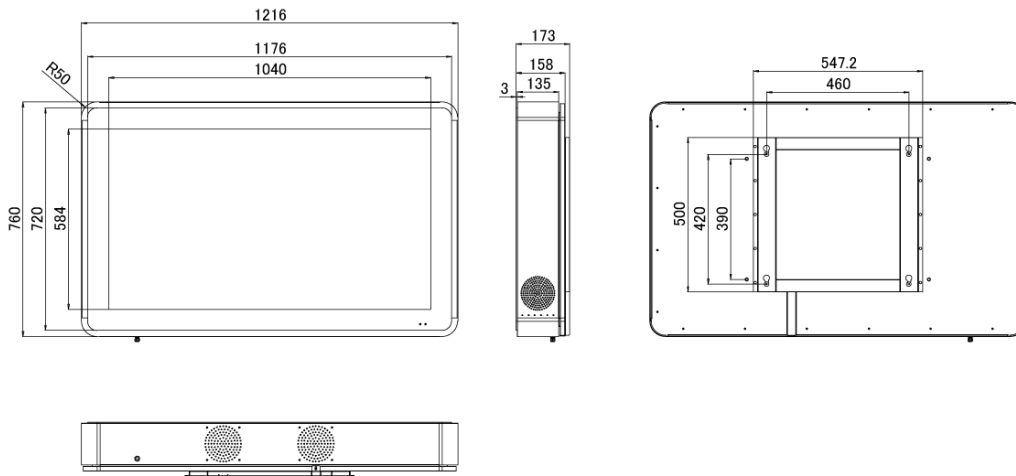

プログラム/データ	—
OSD言語	日本語、韓国語、英語
写真再生モード	自動・スライドショー、写真回転機能
オーディオ出力	内蔵スピーカー
映像入力	HDMI×1、VGA×1
電源	100～220V
外形寸法	1216(幅)×760(高)×173(奥)mm
重量	約52kg
付属品	本体、リモコン、ブラケット

※1500cd/㎡の価格につきましては、お問い合わせください。

■ 寸法図

単位 mm