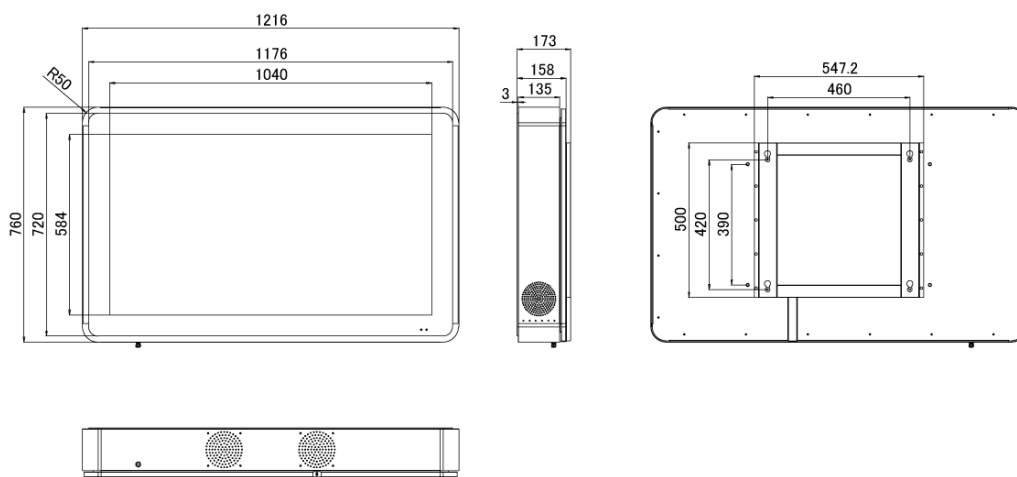

# NSMP-4704

47型フルHDディスプレイ搭載屋外用壁掛け独立型デジタルサイネージ

## ■ 技術仕様

画面サイズ	47型
有効表示領域	1018×573mm
表示画素数	1920×1080 16:9ワイド
輝度	700cd/m <sup>2</sup> / 1500cd/m <sup>2</sup> (オプション) ※
対応メモリ機器	USB 2.0
動画 (コンテナ)	AVI、MP4、MPEG
動画 (動画コーデック)	H.264 (1080p)、MPEG-1 (1080p)、MPEG-2 (1080p)、MPEG-4 (1080p)、MP4 (1080p)、AVI (1080p)、WMV (1080p)、DIV (1080p)、MOV (1080p)、TS (1080p)、TRP (1080p)、MKV (1080p)、RM (1080p)、RMVB (1080p)
動画 (音声コーデック)	MP3
音声データ (コンテナ)	—
音声データ (コーデック)	—
静止画データ	JPEG (1920×1080)、BMP (1920×1080)
プログラム/データ	—
OSD言語	日本語、韓国語、英語
写真再生モード	自動・スライドショー、写真回転機能
オーディオ出力	内蔵スピーカー
映像入力	HDMI×1、VGA×1
電源	100～220V
外形寸法	1216(幅)×760(高)×173(奥)mm
重量	約52kg
付属品	本体、リモコン、ブラケット

※1500cd/m<sup>2</sup>の価格につきましては、お問い合わせください。

■ 寸法図

単位 mm