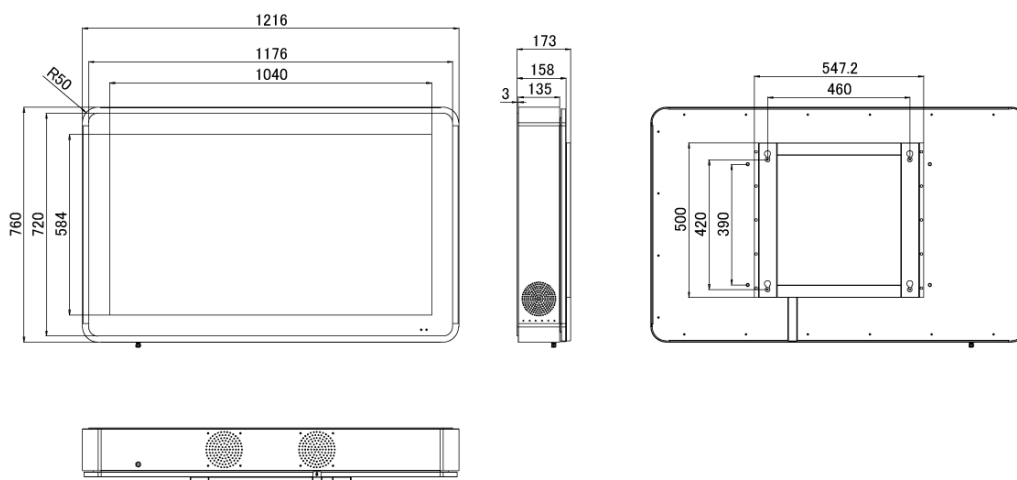

# NSMP-4704

47型フルHDディスプレイ搭載屋外用壁掛け独立型デジタルサイネージ

## ■ 技術仕様

画面サイズ	47型
有効表示領域	1018×573mm
表示画素数	1920×1080 16:9ワイド
輝度	700cd/m <sup>2</sup> / 1500cd/m <sup>2</sup> (オプション) ※
対応メモリ機器	USB 2.0
動画 (コンテナ)	AVI、MP4、MPEG
動画 (動画コーデック)	H.264 (1080p)、MPEG-1 (1080p)、MPEG-2 (1080p)、MPEG-4 (1080p)、MP4 (1080p)、AVI (1080p)、WMV (1080p)、DIV (1080p)、MOV (1080p)、TS (1080p)、TRP (1080p)、MKV (1080p)、RM (1080p)、RMVB (1080p)
動画 (音声コーデック)	MP3
音声データ (コンテナ)	—
音声データ (コーデック)	—
静止画データ	JPEG (1920×1080)、BMP (1920×1080)
プログラム/データ	—
OSD言語	日本語、韓国語、英語
写真再生モード	自動・スライドショー、写真回転機能
オーディオ出力	内蔵スピーカー
映像入力	HDMI×1、VGA×1
電源	100～220V
外形寸法	1216(幅)×760(高)×173(奥)mm
重量	約52kg
付属品	本体、リモコン、ブラケット

※1500cd/m<sup>2</sup>の価格につきましては、お問い合わせください。

■ 寸法図

単位 mm