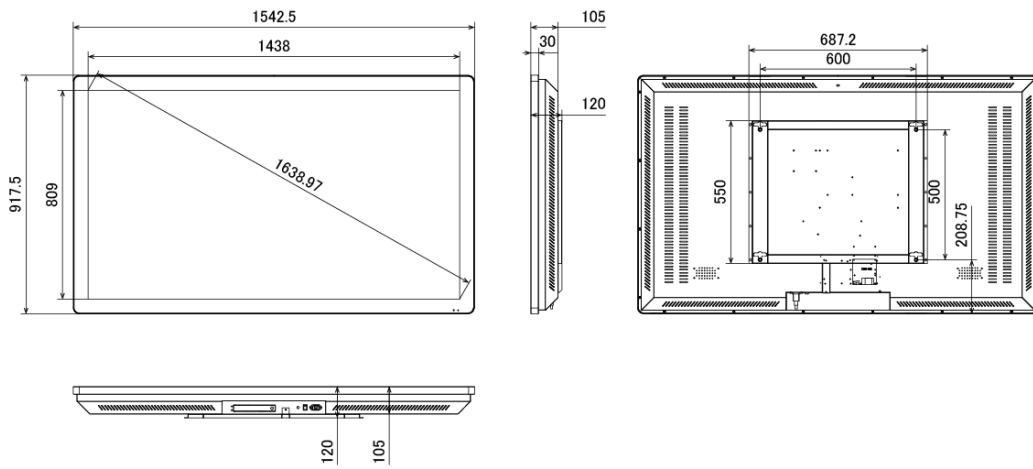

NSMP-6500

65型フルHDディスプレイ搭載壁掛け独立型デジタルサイネージ

■ 主な特長

■ 技術仕様

画面サイズ	65型
有効表示領域	1438×809mm
表示画素数	1920×1080 16:9ワイド
輝度	700cd/m ²
対応メモリ機器	USB 2.0
動画 (コンテナ)	AVI、MP4、MPEG
動画 (動画コーデック)	H.264 (1080p)、MPEG-1 (1080p)、MPEG-2 (1080p)、MPEG-4 (1080p)、MP4 (1080p)、AVI (1080p)、WMV (1080p)、DIV (1080p)、MOV (1080p)、TS (1080p)、TRP (1080p)、MKV (1080p)、RM (1080p)、RMVB (1080p)
動画 (音声コーデック)	MP3
音声データ (コンテナ)	—
音声データ (コーデック)	—
静止画データ	JPEG (1920×1080)、BMP (1920×1080)
プログラム/データ	—
OSD言語	日本語、韓国語、英語
写真再生モード	自動・スライドショー、写真回転機能
オーディオ出力	内蔵スピーカー
映像入力	HDMI×1、VGA×1
電源	100～220V
外形寸法	1542.5(幅)×917.5(高)×120(奥)mm
重量	約70kg
付属品	本体、リモコン、ブラケット

■ 寸法図

単位 mm