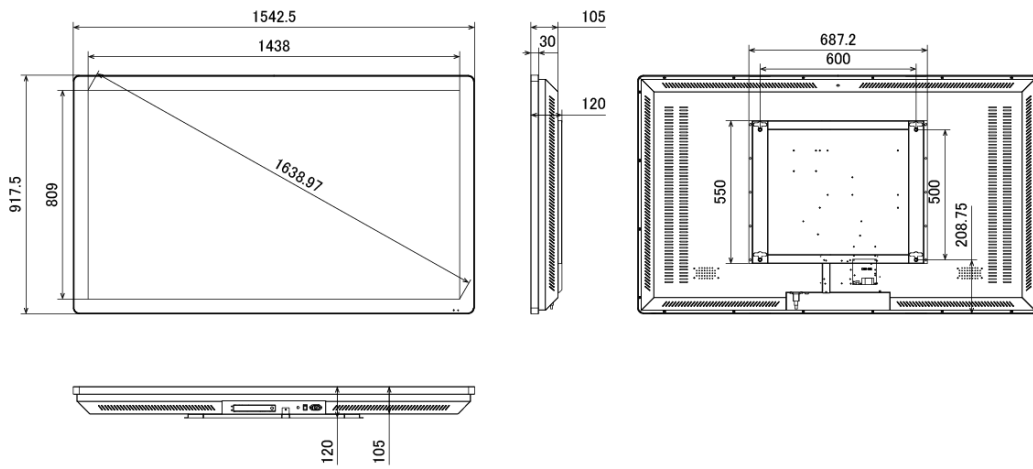

## NSMP-6500

65型フルHDディスプレイ搭載壁掛け独立型デジタルサイネージ

### ■ 技術仕様

画面サイズ	65型
有効表示領域	1438×809mm
表示画素数	1920×1080 16:9ワイド
輝度	700cd/m <sup>2</sup>
対応メモリ機器	USB 2.0
動画 (コンテナ)	AVI、MP4、MPEG
動画 (動画コーデック)	H.264 (1080p)、MPEG-1 (1080p)、MPEG-2 (1080p)、MPEG-4 (1080p)、MP4 (1080p)、AVI (1080p)、WMV (1080p)、DIV (1080p)、MOV (1080p)、TS (1080p)、TRP (1080p)、MKV (1080p)、RM (1080p)、RMVB (1080p)
動画 (音声コーデック)	MP3
音声データ (コンテナ)	—
音声データ (コーデック)	—
静止画データ	JPEG (1920×1080)、BMP (1920×1080)
プログラム/データ	—
OSD言語	日本語、韓国語、英語
写真再生モード	自動・スライドショー、写真回転機能
オーディオ出力	内蔵スピーカー
映像入力	HDMI×1、VGA×1
電源	100～220V
外形寸法	1542.5(幅)×917.5(高)×120(奥)mm
重量	約70kg
付属品	本体、リモコン、ブラケット

■ 寸法図

単位 mm