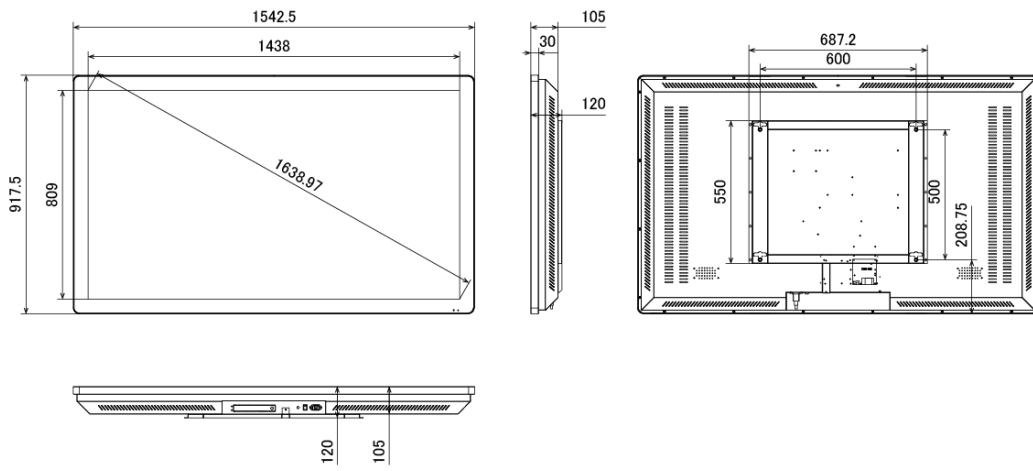

NSMP-6500

65型フルHDディスプレイ搭載壁掛け独立型デジタルサイネージ

■ 主な特長

■ 技術仕様

画面サイズ	65型
有効表示領域	1438×809mm
表示画素数	1920×1080 16:9ワイド
輝度	700cd/m ²
対応メモリ機器	USB 2.0
動画 (コンテナ)	AVI、MP4、MPEG
動画 (動画コーデック)	H.264 (1080p)、MPEG-1 (1080p)、MPEG-2 (1080p)、MPEG-4 (1080p)、MP4 (1080p)、AVI (1080p)、WMV (1080p)、DIV (1080p)、MOV (1080p)、TS (1080p)、TRP (1080p)、MKV (1080p)、RM (1080p)、RMVB (1080p)
動画 (音声コーデック)	MP3
音声データ (コンテナ)	—
音声データ (コーデック)	—
静止画データ	JPEG (1920×1080)、BMP (1920×1080)
プログラム/データ	—
OSD言語	日本語、韓国語、英語
写真再生モード	自動・スライドショー、写真回転機能
オーディオ出力	内蔵スピーカー
映像入力	HDMI×1、VGA×1
電源	100～220V
外形寸法	1542.5(幅)×917.5(高)×120(奥)mm
重量	約70kg
付属品	本体、リモコン、ブラケット

■ 寸法図

単位 mm