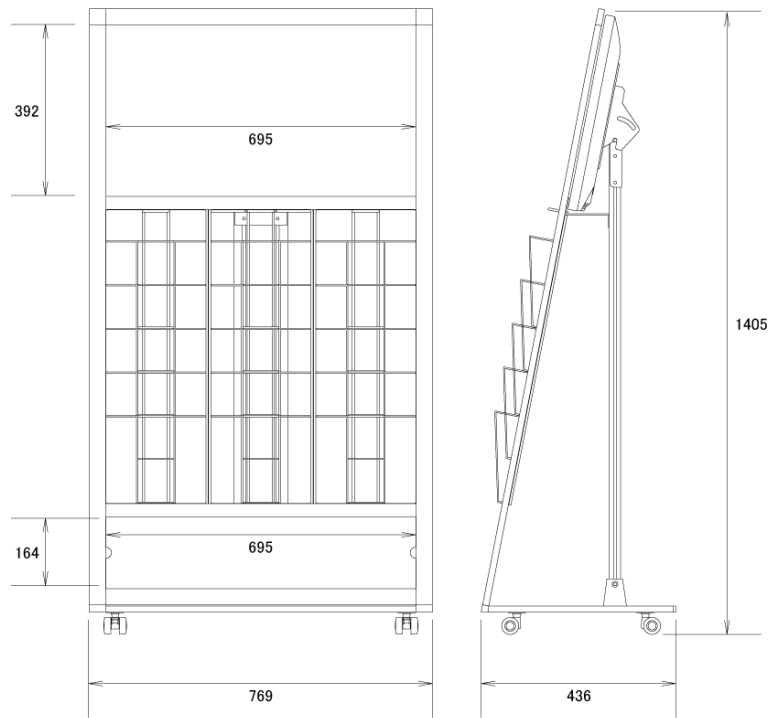

### [ 用途で選べるラインアップ ]

カタログラック付きやメニュー立て、ディスプレイの角度を調節可能なモデルなど、利用シーンに合わせて豊富なラインアップ製品からお選びいただけます。

## ■ 技術仕様

ディスプレイ仕様	
サイズ	32型
表示画面サイズ	698.4×392.85mm
解像度	1920×1080
スピーカー出力	5W+5W
動画 (コンテナ)	MP4、WMV、TS
動画 (動画コーデック)	H.264 BP/MP/HP、MPEG-2、MPEG-4 SP、WMV9、ASP、XVID、VC1
動画 (音声コーデック)	MP3、AC3、ACC、WMA、ADPCM、DD+、HE-AAC
静止画データ	JPEG (10000×10000)、PNG (4096×3072)
インターフェース	USBメモリ
スライドショー間隔	3/6/9秒
タイマー	有り
電源入力	AC100~240V 50/60Hz
消費電力	56W
ハードウェア仕様	
角度調整機能	有り

メニューラック	—
カタログラック	有り
外形寸法	769 (幅) × 1045 (高) × 436 (奥) mm
色	ブラック/ホワイト

■ 寸法図

単位 mm