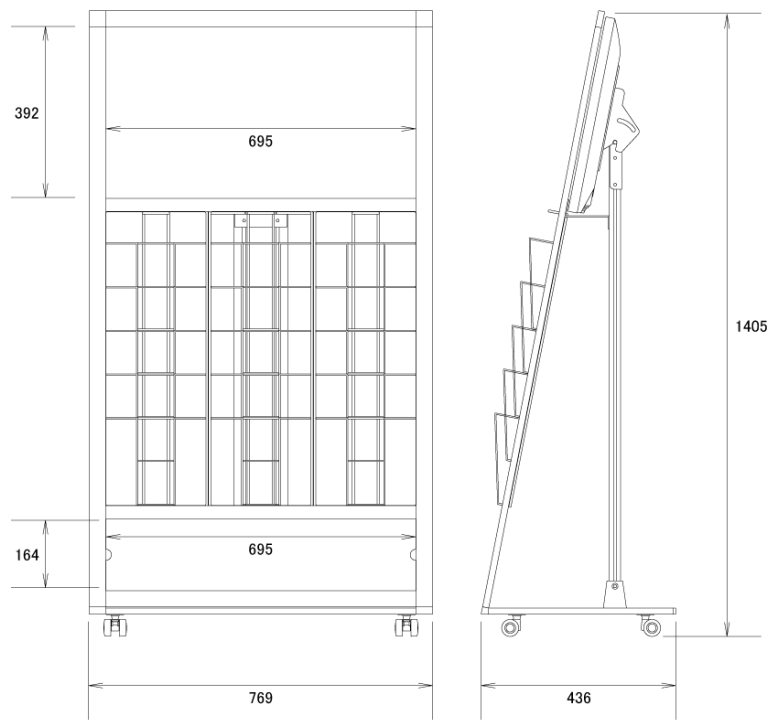

[タイマー機能搭載]

開店時間や閉店時間など、必要に応じて本体の電源ON/OFFをタイマー設定することができます。

[用途で選べるラインアップ]

カタログラック付きやメニュー立て、ディスプレイの角度を調節可能なモデルなど、利用シーンに合わせて豊富なラインアップ製品からお選びいただけます。

■ 技術仕様

ディスプレイ仕様	
サイズ	32型
表示画面サイズ	698.4×392.85mm
解像度	1920×1080
スピーカー出力	5W+5W
動画 (コンテナ)	MP4、WMV、TS
動画 (動画コーデック)	H.264 BP/MP/HP、MPEG-2、MPEG-4 SP、WMV9、ASP、XVID、VC1
動画 (音声コーデック)	MP3、AC3、ACC、WMA、ADPCM、DD+、HE-AAC
静止画データ	JPEG (10000×10000)、PNG (4096×3072)
インターフェース	USBメモリ
スライドショー間隔	3/6/9秒
タイマー	有り
電源入力	AC100~240V 50/60Hz
消費電力	56W
ハードウェア仕様	
角度調整機能	有り

メニューラック	—
カタログラック	有り
外形寸法	769 (幅) × 1045 (高) × 436 (奥) mm
色	ブラック/ホワイト

■ 寸法図

単位 mm