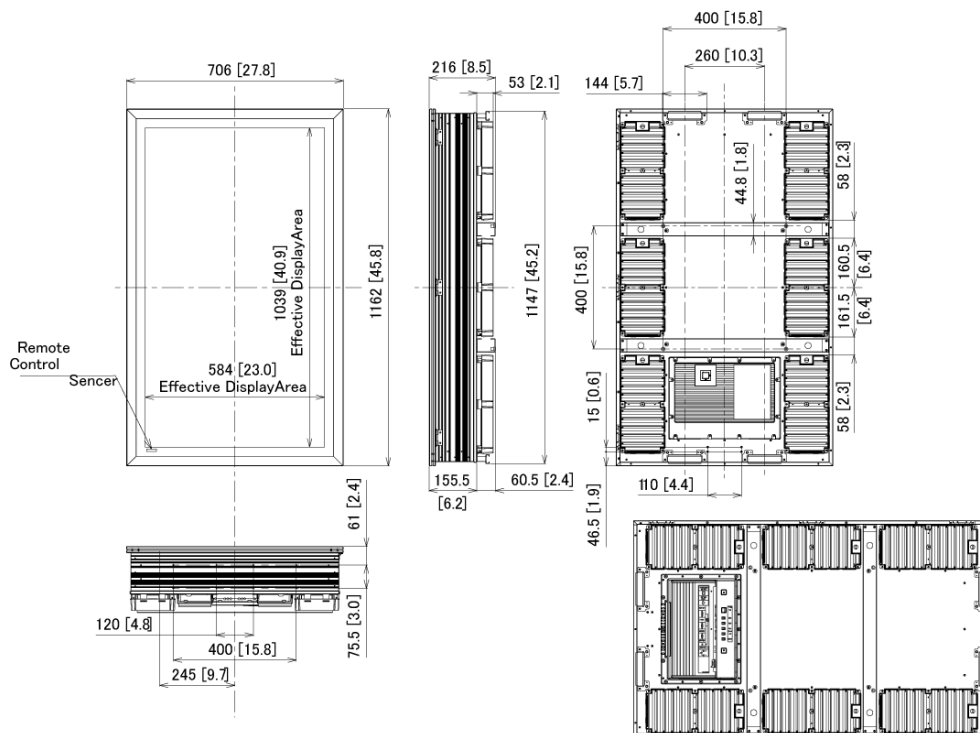

入出力端子	・HDMI入力:HDMI TYPE A コネクタ x 1 ・DVI-D入力:DVI-D 24ピンx1 ・音声入力 (L/R):ステレオミニジャック (M3) x 1 (PC入力と共用) ・PC入力:ミニD-sub 15ピンx1(メス) ・音声入力 (L/R):ステレオミニジャック (M3) x 1 (DVI-D入力と共用) ・DIGITAL LINK:RJ45 x 1 (LANと共用)
制御端子	・シリアル入力:D-sub 9ピン x 1, RS-232C準拠 ・LAN:RJ45 x 1, 100BASE-TX, PLink対応 (DIGITAL LINKと共用)
音声	・音声出力:ピンジャック (L/R) x 1 セット
電源	・使用電源:AC 100V ±10%, 50/60Hz ・消費電力:270W ・本体電源「切」時:約0.3W ・リモコン電源「切」時:0.5W ・アウトドアモード使用時:約41W ・ネットワークスタンバイモード時:約16W
機構	・外形寸法 (W×H×D):1,162 x 706 x 216 mm ・ベゼル幅:32 mm ・梱包外形寸法 (W×H×D):1,308 x 851 x 323 mm ・質量:約 47 kg ・梱包重量:約 55 kg ・キャビネット材質 / 色:アルミ / 黒 (前面キャビネット) & シルバー (側面、バックカバー) ・保護ガラス:あり ・取付穴ピッチ:VESA規格準拠 400 x 400 mm (金具取付時:ネジ M6/ネジ穴深さ 17~55mm)
環境条件	・直射光対策 (ブラックアウト対策):あり (空冷式) ・動作範囲 温度:0℃ ~ 50℃, アウトドアモードON時:-20℃ ~ 50℃ 湿度:20%~ 80% (結露なきこと) ・保管範囲 温度:-20℃~60℃ 湿度:20%~ 80% (結露なきこと)
付属品	・電源コード (約 2 m) ・リモコン ・単3形乾電池 x 2 ・取扱説明書 ・ドアホルダー x 2 ・Panasonicバッチ

■ 寸法図

単位 mm

株式会社 NSS

仕様および外観は改良のため予告なく変更される事がありますのであらかじめご了承下さい