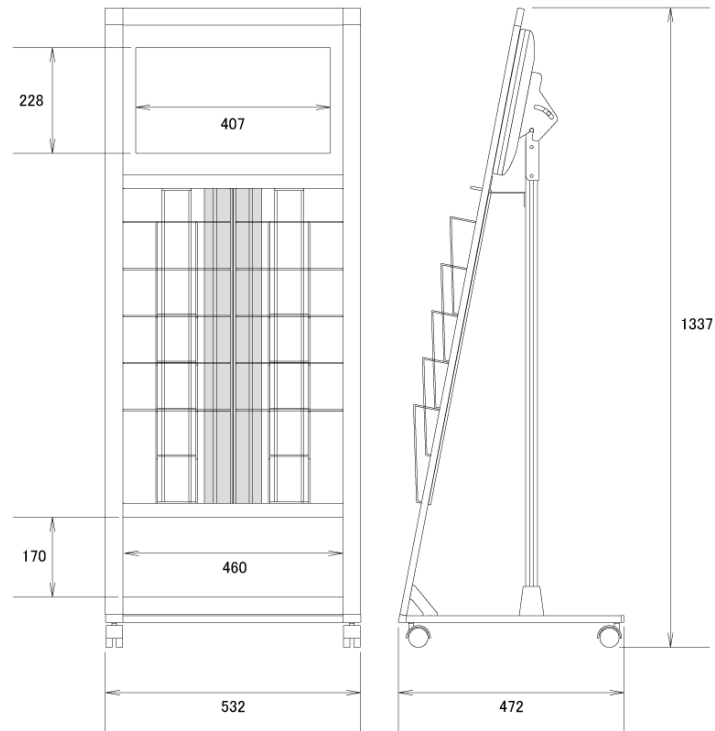

### [ 用途で選べるラインアップ ]

カタログラック付きやメニュー立て、ディスプレイの角度を調節可能なモデルなど、利用シーンに合わせて豊富なラインアップ製品からお選びいただけます。

## ■ 技術仕様

ディスプレイ仕様	
サイズ	18.5型
表示画面サイズ	409.8×230.4mm
解像度	1366×768
スピーカー出力	5W×2
動画データ	コンテナ:AVI、MP4、MPEG 動画コーデック:H.264 (1080p)、MPEG-1 (1080p)、MPEG-2 (1080p)、MPEG-4 (1080p)、AVI (1080p) 音声コーデック:MP3、AC3
静止画データ	JPEG (1920×1080)
プログラム/データ	—
インターフェース	SDカード/SDHCカード/USBメモリ
スライドショー間隔	3/5/10/30/60秒
タイマー	有り
電源入力	AC100V 50/60Hz
消費電力	15W
ハードウェア仕様	

角度調整機能	—
メニューラック	—
カタログラック	有り (A4判2列5段、厚み20mmまで)
外形寸法	532 (幅) × 1337 (高) × 472 (奥) mm
重量	14.3kg
色	ブラック/ホワイト

## ■ 寸法図

単位 mm