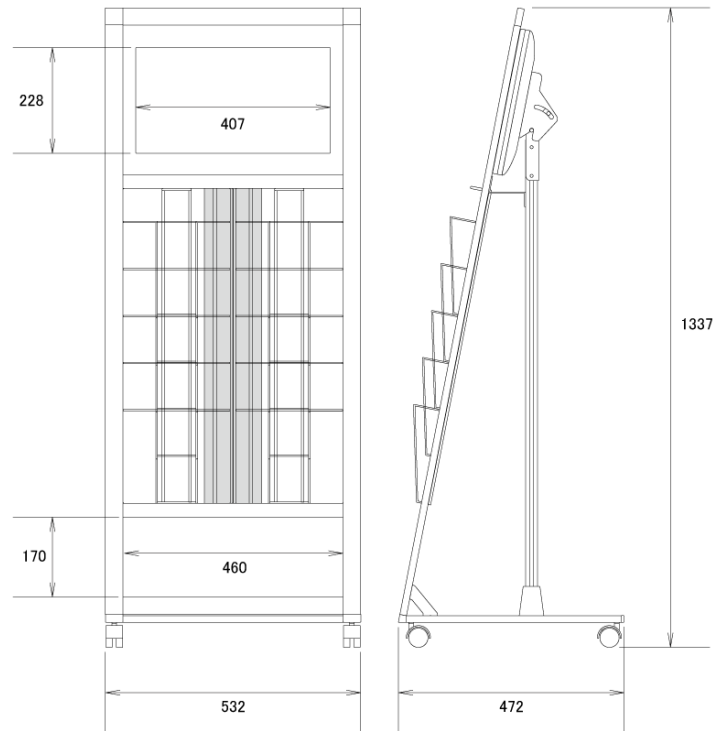

[タイマー機能搭載]

開店時間や閉店時間など、必要に応じて本体の電源ON/OFFをタイマー設定することができます。

[用途で選べるラインアップ]

カタログラック付きやメニュー立て、ディスプレイの角度を調節可能なモデルなど、利用シーンに合わせて豊富なラインアップ製品からお選びいただけます。

■ 技術仕様

ディスプレイ仕様	
サイズ	18.5型
表示画面サイズ	409.8×230.4mm
解像度	1366×768
スピーカー出力	5W×2
動画データ	コンテナ:AVI、MP4、MPEG 動画コーデック:H.264 (1080p)、MPEG-1 (1080p)、MPEG-2 (1080p)、MPEG-4 (1080p)、AVI (1080p) 音声コーデック:MP3、AC3
静止画データ	JPEG (1920×1080)
プログラム/データ	—
インターフェース	SDカード/SDHCカード/USBメモリ
スライドショー間隔	3/5/10/30/60秒
タイマー	有り
電源入力	AC100V 50/60Hz
消費電力	15W
ハードウェア仕様	

角度調整機能	—
メニューラック	—
カタログラック	有り (A4判2列5段、厚み20mmまで)
外形寸法	532 (幅) × 1337 (高) × 472 (奥) mm
重量	14.3kg
色	ブラック/ホワイト

■ 寸法図

単位 mm