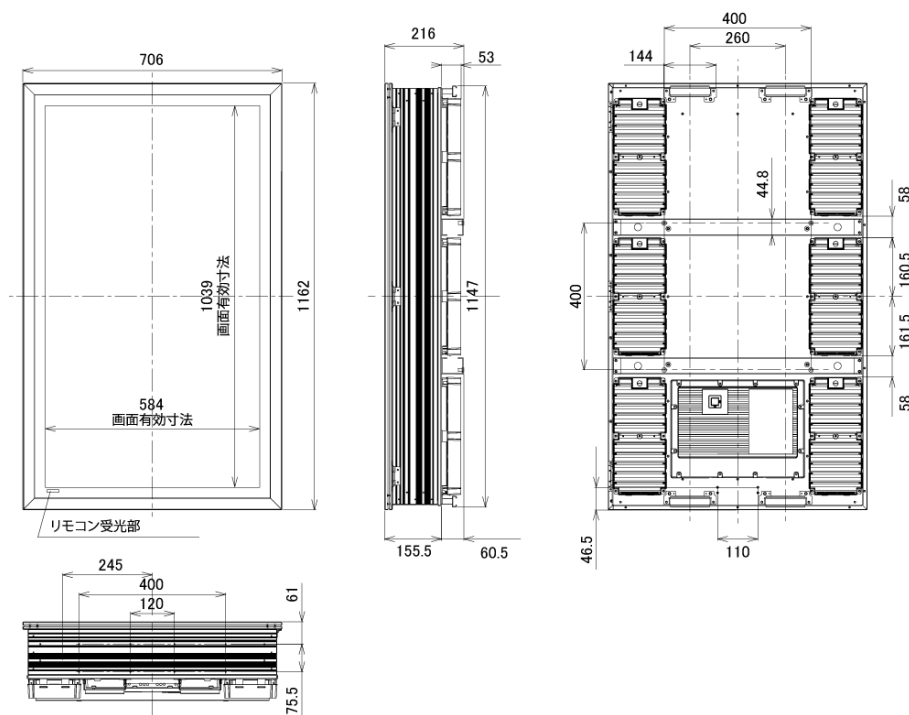

入出力端子	・HDMI入力:HDMI TYPE A コネクタ x 1 ・DVI-D入力:DVI-D 24ピンx1 ・音声入力 (L/R):M3ジャック x 1 (PC入力と共用) ・PC入力:ミニD-sub 15ピンx1(メス) ・音声入力 (L/R):M3ジャック x 1 (DVI-D入力と共用) ・DIGITAL LINK:RJ45 x 1 (LANと共用)
制御端子	・シリアル入力:D-sub 9ピン x 1, RS-232C準拠 ・LAN:RJ45 x 1, 100BASE-TX, PLink対応 (DIGITAL LINKと共用)
音声	・音声出力:ピンジャック (L/R) x 1 セット
電源	・使用電源:AC 100 V ±10%, 50/60 Hz. ・消費電力:370W ・本体電源「切」時:約 0.3W ・リモコン電源「切」時:0.5W ・アウトドアモード使用時:約41W ・ネットワークスタンバイモード時:約16W
機構	・外形寸法 (W×H×D):1,162 x 706 x 216 mm ・ベゼル幅:32 mm ・梱包外形寸法 (W×H×D):1,308 x 851 x 323 mm ・質量:約 47 kg ・梱包重量:約 55 kg ・キャビネット材質 / 色:アルミ / 黒 (前面キャビネット) & シルバー (側面、バックカバー) ・保護ガラス:あり ・取付穴ピッチ:VESA規格準拠 400 x 400 mm (金具取付時:ネジ M6/ネジ穴深さ 17~55mm)
環境条件	・直射光対策 (ブラックアウト対策):あり (空冷式) ・動作範囲 温度:0℃ ~ 50℃, アウトドアモードON時:-20℃ ~ 50℃ 湿度:20%~ 80% (結露なきこと) ・保管範囲 温度:-20℃~60℃ 湿度:20%~ 80% (結露なきこと)
付属品	・電源コード (約 2 m) ・リモコン ・単3形乾電池 x 2 ・取扱説明書 ・ドアホルダー x 2 ・Panasonicバッチ
	ねじx12

■ 寸法図

単位 mm

株式会社 NSS

仕様および外観は改良のため予告なく変更される事がありますのであらかじめご了承下さい