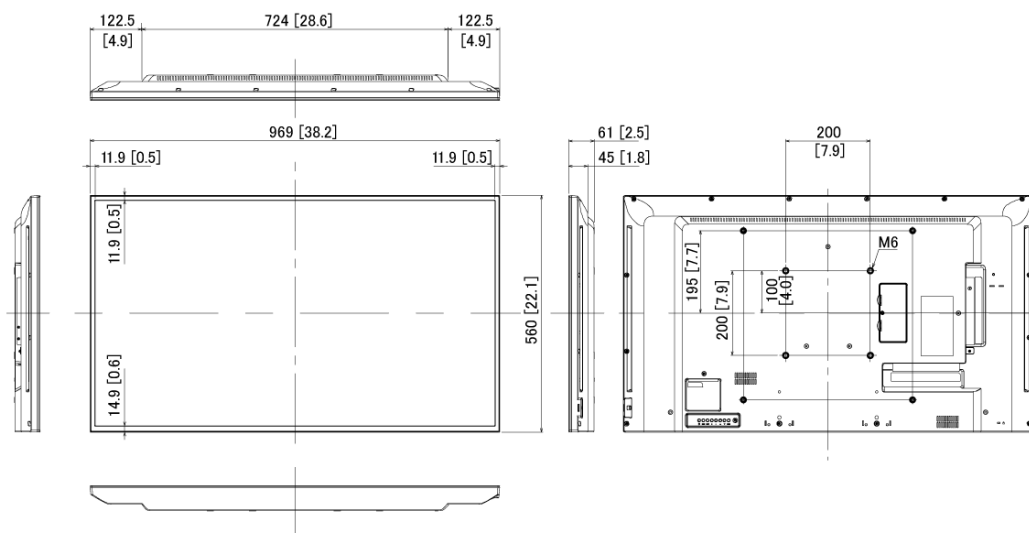

## ■ 技術仕様

画面サイズ	43V型 (1,079mm)
液晶パネル/バックライト	VAパネル / ダイレクトLED
アスペクト比	16:9
画面有効寸法(W×H)	940×529mm
解像度(H×V)	1,920×1,080画素
輝度	350cd/m <sup>2</sup> (Typ)
コントラスト	3000:1
応答速度	6.5ms (G to G)
視野角(上下/左右各)	178° / 178° (CR ≥ 10)
パネル寿命	約 50000 時間 (typ)
入出力端子	<ul style="list-style-type: none"> <li>・VIDEO入力:4極ミニジャック (M3) ×1</li> <li>・HDMI入力:TYPE A コネクター×2</li> <li>・DVI-D 24 ピン×1</li> <li>・PC入力:ミニ D-sub 15 ピン ( DDC2B 対応) ×1</li> <li>・音声入力 (L/R):ステレオミニジャック (M3) ×1 (DVI-D IN と PC IN 共用)</li> <li>・音声出力 (L/R):ステレオミニジャック (M3) ×1</li> <li>・USBメモリー:USB 2.0 TYPE A コネクター ( DC 5V1A 対応) ×1</li> </ul>

## ■ 寸法図

単位 mm