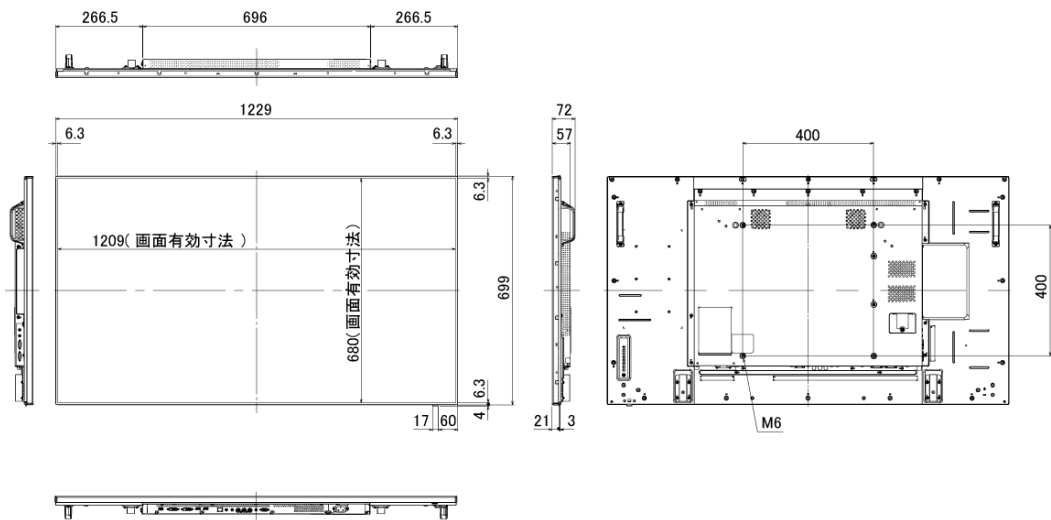

[手軽にシンプルサイネージを実現するUSBメディアプレーヤー]

LF80シリーズはディスプレイ本体に「USBメディアプレーヤー」を内蔵。コンテンツを保存したUSBメモリーを本体に挿すだけで自動再生します。セットトップボックスやPCを使用せずに、簡単にサイネージを展開できます。

■ 技術仕様

画面サイズ	55V型 (1387 mm)
液晶パネル / バックライト	IPS / エッジ LED
アスペクト比	16:9
画面有効寸法 (W×H)	1209× 680mm
解像度 (H×V)	1920×1080画素
輝度	700cd/m ²
コントラスト	1300:1
ダイナミックコントラスト	50000:1
応答速度	8ms (typ) (G to G)
視野角 (上下/左右各)	178° / 178° (CR ≥ 10)
パネル寿命	約60000 時間 (typ.)

接続端子	<ul style="list-style-type: none"> ・HDMI入力:TYPE A コネクター×2 ・コンポーネントビデオ /RGB 入力:BNC×1セット ・ビデオ入力:BNC×1 ・DVI-D 入力/出力: 24 ピン×1×1 ・PC入力:ミニ D-sub 15 ピン (DDC2B 対応) ×1 ・シリアル 入力/ 出力:D-sub 9 ピン ×1, RS-232C 準拠 ・LAN/DIGITAL LINK 入力:RJ45 ネットワーク接続用、PLink 対応×1, 通信方法:RJ45 100BASE-TX 対応 ・IR トランスミッター 入力/ 出力:ステレオミニジャック (M3) ×1/×1 ・音声入力/出力:ステレオミニジャック (M3) ×1/×1 ・USBメモリー:USB TYPE A コネクター (DC 5V/1A 対応) ×1 (USB3.0 に非対応)
音声	<ul style="list-style-type: none"> ・内臓スピーカー:20 W [10 W +10 W]
電源	<ul style="list-style-type: none"> ・使用電源:AC 100 V ±10%, 50/60 Hz ・消費電力:190W ・本体電源「切」時:0.3W ・リモコン電源「切」時:0.5W
機構	<ul style="list-style-type: none"> ・外形寸法 (W×H×D):1229×699×72 mm ・ベゼル色:黒 ・ベゼル幅:T/R/L/B 6.3 mm ・梱包外形寸法(W×H×D):1444×922×223 mm ・質量:約 24.7 kg ・梱包重量:約 32 kg ・キャビネット材質/カラー:金属 (全面・バックカバー) ・取付穴ピッチ:VESA規格準拠 400×400 mm (金具取付時:ネジM6/深さ 10 mm)
環境条件	<ul style="list-style-type: none"> ・動作範囲 温度:0℃ ~ 40℃ (海拔 1400 m まで) / 0℃ ~ 35℃ (海拔 1400 m 以上 ~ 2800 m 未満) 湿度:20% ~ 80% (結露のないこと) ・保管範囲 温度:-20℃ ~ 60℃ 湿度:20%~ 80% (結露なきこと)
リモコン	<ul style="list-style-type: none"> ・使用電源:DC3V (単4 形マンガンまたはアルカリ乾電池2個) ・操作距離:約7m以内 (受信部正面) ・質量:63 g (乾電池含む) ・外形寸法 (W×H×D) 44×105 ×20.5 mm
付属品	<ul style="list-style-type: none"> ・電源コード (2m) ・リモコン ・単4形乾電池×2 ・クランプ×3 ・保証書 ・取扱説明書

■ 寸法図

単位 mm