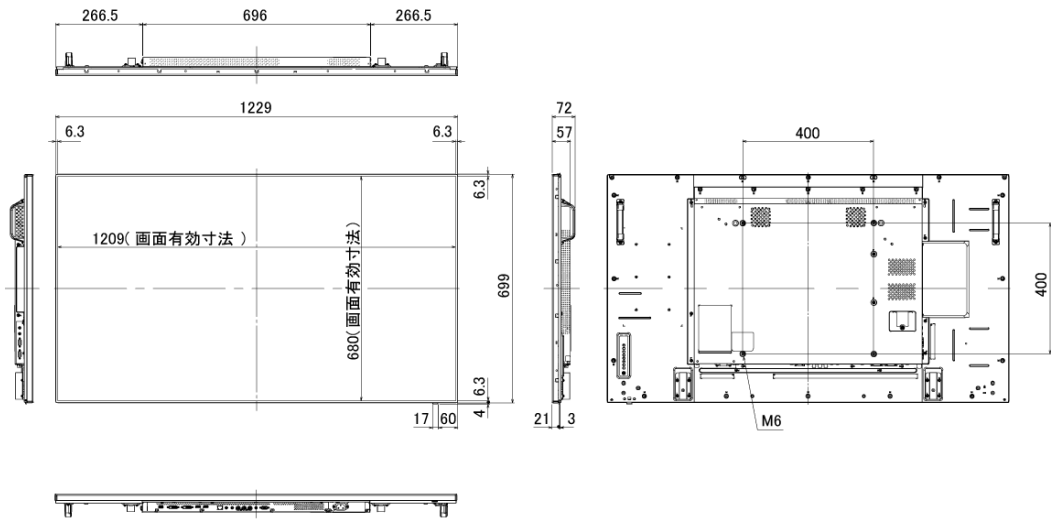

[手軽にシンプルサイネージを実現するUSBメディアプレーヤー]

LF80シリーズはディスプレイ本体に「USBメディアプレーヤー」を内蔵。コンテンツを保存したUSBメモリーを本体に挿すだけで自動再生します。セットトップボックスやPCを使用せずに、簡単にサイネージを展開できます。

■ 技術仕様

画面サイズ	55V型 (1387 mm)
液晶パネル / バックライト	IPS / エッジ LED
アスペクト比	16:9
画面有効寸法 (W×H)	1209× 680mm
解像度 (H×V)	1920×1080画素
輝度	700cd/m ²
コントラスト	1300:1
ダイナミックコントラスト	50000:1
応答速度	8ms (typ) (G to G)
視野角 (上下/左右各)	178° / 178° (CR ≥ 10)
パネル寿命	約60000 時間 (typ.)

接続端子	<ul style="list-style-type: none"> ・HDMI入力:TYPE A コネクター×2 ・コンポーネントビデオ /RGB 入力:BNC×1セット ・ビデオ入力:BNC×1 ・DVI-D 入力/出力: 24 ピン×1×1 ・PC入力:ミニ D-sub 15 ピン (DDC2B 対応) ×1 ・シリアル 入力/ 出力:D-sub 9 ピン ×1, RS-232C 準拠 ・LAN/DIGITAL LINK 入力:RJ45 ネットワーク接続用、PLink 対応×1, 通信方法:RJ45 100BASE-TX 対応 ・IR トランスミッター 入力/ 出力:ステレオミニジャック (M3) ×1/×1 ・音声入力/出力:ステレオミニジャック (M3) ×1/×1 ・USBメモリー:USB TYPE A コネクター (DC 5V/1A 対応) ×1 (USB3.0 に非対応)
音声	<ul style="list-style-type: none"> ・内臓スピーカー:20 W [10 W +10 W]
電源	<ul style="list-style-type: none"> ・使用電源:AC 100 V ±10%, 50/60 Hz ・消費電力:190W ・本体電源「切」時:0.3W ・リモコン電源「切」時:0.5W
機構	<ul style="list-style-type: none"> ・外形寸法 (W×H×D):1229×699×72 mm ・ベゼル色:黒 ・ベゼル幅:T/R/L/B 6.3 mm ・梱包外形寸法(W×H×D):1444×922×223 mm ・質量:約 24.7 kg ・梱包重量:約 32 kg ・キャビネット材質/カラー:金属 (全面・バックカバー) ・取付穴ピッチ:VESA規格準拠 400×400 mm (金具取付時:ネジM6/深さ 10 mm)
環境条件	<ul style="list-style-type: none"> ・動作範囲 温度:0℃ ~ 40℃ (海拔 1400 m まで) / 0℃ ~ 35℃ (海拔 1400 m 以上 ~ 2800 m 未満) 湿度:20% ~ 80% (結露のないこと) ・保管範囲 温度:-20℃ ~ 60℃ 湿度:20%~ 80% (結露なきこと)
リモコン	<ul style="list-style-type: none"> ・使用電源:DC3V (単4 形マンガンまたはアルカリ乾電池2個) ・操作距離:約7m以内 (受信部正面) ・質量:63 g (乾電池含む) ・外形寸法 (W×H×D) 44×105 ×20.5 mm
付属品	<ul style="list-style-type: none"> ・電源コード (2m) ・リモコン ・単4形乾電池×2 ・クランプ×3 ・保証書 ・取扱説明書

■ 寸法図

単位 mm