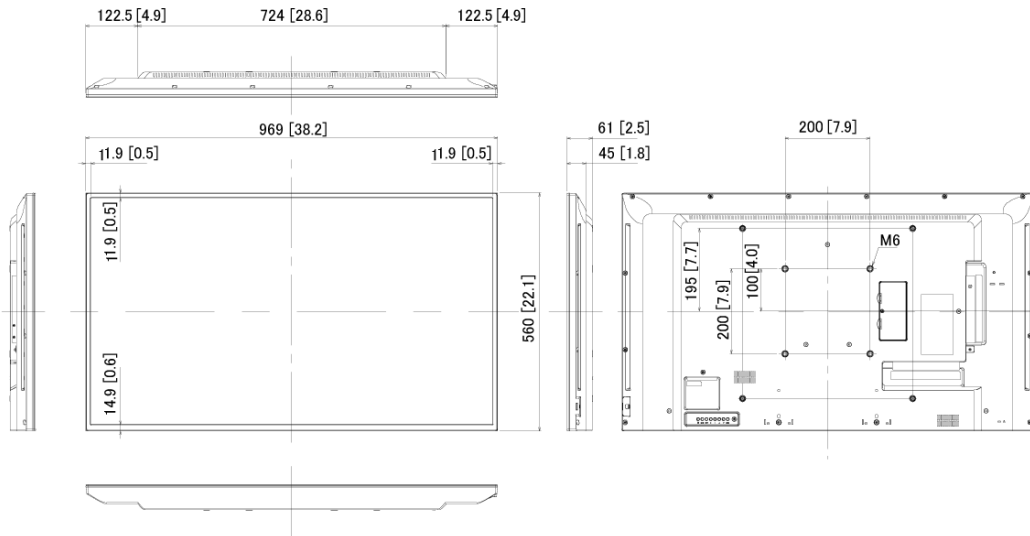

[厚さ0.4 mmの堅牢なメタルカバーを使用]

厚さ0.4 mmの堅牢なカバーで衝撃から本体を守ります。本体とカバーの接合部分がぴったりと装着し、隙間が生じません。

■ 技術仕様

画面サイズ	47V型 (1,192 mm)
液晶パネル / バックライト	IPS / ダイレクトLED
アスペクト比	16:9

画面有効寸法 (W×H)	1,039.6 x 584.8 mm
解像度 (H×V)	1,920 x 1,080画素
輝度	500cd/m ²
コントラスト	1,400:1
ダイナミックコントラスト	500,000 :1
応答時間	12 ms (G to G)
視野角 (上下/左右各)	178° / 178°
パネル寿命	約60,000時間
パネル表面処理	アンチグレア処理 (ヘイズ値 10%)
入出力端子	<ul style="list-style-type: none"> ・ビデオ入力: BNC x 1 ・音声入力 (左右): ピンジャック x 1セット (側面) (コンポーネント入力と共用) ・HDMI入力: HDMI TYPE A コネクタ x 1 ・コンポーネント入力: BNC x 1系統 ・音声入力 (左右): ピンジャック x 1セット (側面) (ビデオ入力と共用) ・DVI-D入力: DVI-D 24ピン x 1 ・音声入力 (左右): ステレオミニジャック (M3) x 1 (PC入力と共用) ・PC入力: ミニ D-sub 15ピン x 1 (メス) ・音声入力 (左右): ステレオミニジャック (M3) x 1 (DVI-D入力と共用) ・DVI-I出力: DVI-I 29ピン x 1 ・音声出力 (左右): ピンジャック x 1セット
制御端子	<ul style="list-style-type: none"> ・外部制御(シリアル)用入力/出力: D-sub 9ピン x 1 / x 1, RS-232C 準拠 ・LAN: RJ45 x 1 (Webブラウザ制御のみ) ・IRトランスミッター入力/出力: IR x 1 / x 1
音声	<ul style="list-style-type: none"> ・外部スピーカ出力: 20W 8Ω [10W + 10W]
電源	<ul style="list-style-type: none"> ・使用電源: 100V AC, 50/60Hz ・消費電力: 160 W ・リモコン電源「切」時: 0.5W
機構	<ul style="list-style-type: none"> ・外形寸法 (W×H×D): 1,045 x 590 x 109 mm ・梱包外形寸法 (幅 x 高さ x 奥行): 1,420 x 995 x 514 mm ・質量: 約 25.0 kg ・梱包質量: 約 39.0 kg ・ベゼル幅: 3.2 mm (左/上側), 1.7 mm (右/下側) ・ベゼル間: 4.9 mm (マルチスクリーン時) ・キャビネット材質 / カラー: 金属 / 黒 ・取付穴ピッチ: VESA規格準拠 400 x 400 mm (金具取付時: ネジ M6/ネジ穴深さ 14.5 mm)
環境条件	<ul style="list-style-type: none"> ・動作範囲 温度: 0°C~40°C 湿度: 10%~ 90% (結露なきこと) ・保管範囲 温度: -20°C~60°C 湿度: 10%~ 90% (結露なきこと)
付属品	<ul style="list-style-type: none"> ・電源コード (約 2 m) ・取扱説明書 ・DVIケーブル ・クランパー ・リモコン用接続ケーブル ・L型コネクタ (HDMI、DVI-D、DVI-I)

■ 寸法図

単位 mm