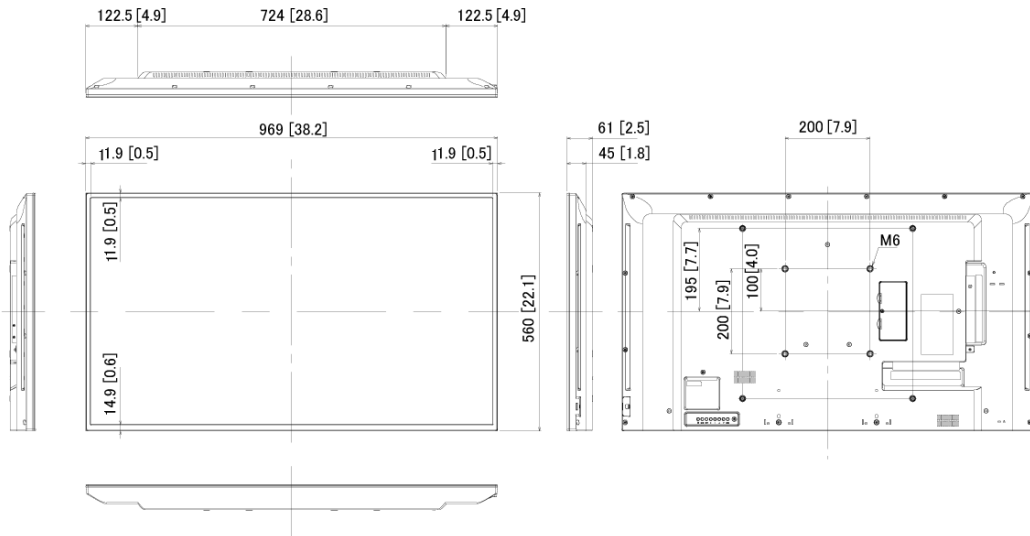

## ■ 技術仕様

画面サイズ	47V型 (1,192 mm)
液晶パネル / バックライト	IPS / ダイレクトLED
アスペクト比	16:9

画面有効寸法 (W×H)	1,039.6 x 584.8 mm
解像度 (H×V)	1,920 x 1,080画素
輝度	500cd/m <sup>2</sup>
コントラスト	1,400:1
ダイナミックコントラスト	500,000 :1
応答時間	12 ms (G to G)
視野角 (上下/左右各)	178° / 178°
パネル寿命	約60,000時間
パネル表面処理	アンチグレア処理 (ヘイズ値 10%)
入出力端子	<ul style="list-style-type: none"> <li>・ビデオ入力: BNC x 1</li> <li>・音声入力 (左右): ピンジャック x 1セット (側面) (コンポーネント入力と共用)</li> <li>・HDMI入力: HDMI TYPE A コネクタ x 1</li> <li>・コンポーネント入力: BNC x 1系統</li> <li>・音声入力 (左右): ピンジャック x 1セット (側面) (ビデオ入力と共用)</li> <li>・DVI-D入力: DVI-D 24ピン x 1</li> <li>・音声入力 (左右): ステレオミニジャック (M3) x 1 (PC入力と共用)</li> <li>・PC入力: ミニ D-sub 15ピン x 1 (メス)</li> <li>・音声入力 (左右): ステレオミニジャック (M3) x 1 (DVI-D入力と共用)</li> <li>・DVI-I出力: DVI-I 29ピン x 1</li> <li>・音声出力 (左右): ピンジャック x 1セット</li> </ul>
制御端子	<ul style="list-style-type: none"> <li>・外部制御(シリアル)用入力/出力: D-sub 9ピン x 1 / x 1, RS-232C 準拠</li> <li>・LAN: RJ45 x 1 (Webブラウザ制御のみ)</li> <li>・IRトランスミッター入力/出力: IR x 1 / x 1</li> </ul>
音声	<ul style="list-style-type: none"> <li>・外部スピーカ出力: 20W 8Ω [10W + 10W]</li> </ul>
電源	<ul style="list-style-type: none"> <li>・使用電源: 100V AC, 50/60Hz</li> <li>・消費電力: 160 W</li> <li>・リモコン電源「切」時: 0.5W</li> </ul>
機構	<ul style="list-style-type: none"> <li>・外形寸法 (W×H×D): 1,045 x 590 x 109 mm</li> <li>・梱包外形寸法 (幅 x 高さ x 奥行): 1,420 x 995 x 514 mm</li> <li>・質量: 約 25.0 kg</li> <li>・梱包質量: 約 39.0 kg</li> <li>・ベゼル幅: 3.2 mm (左/上側), 1.7 mm (右/下側)</li> <li>・ベゼル間: 4.9 mm (マルチスクリーン時)</li> <li>・キャビネット材質 / カラー: 金属 / 黒</li> <li>・取付穴ピッチ: VESA規格準拠 400 x 400 mm (金具取付時: ネジ M6/ネジ穴深さ 14.5 mm)</li> </ul>
環境条件	<ul style="list-style-type: none"> <li>・動作範囲 温度: 0°C~40°C 湿度: 10%~ 90% (結露なきこと)</li> <li>・保管範囲 温度: -20°C~60°C 湿度: 10%~ 90% (結露なきこと)</li> </ul>
付属品	<ul style="list-style-type: none"> <li>・電源コード (約 2 m) ・取扱説明書 ・DVIケーブル ・クランパー ・リモコン用接続ケーブル ・L型コネクタ (HDMI、DVI-D、DVI-I)</li> </ul>

■ 寸法図

単位 mm