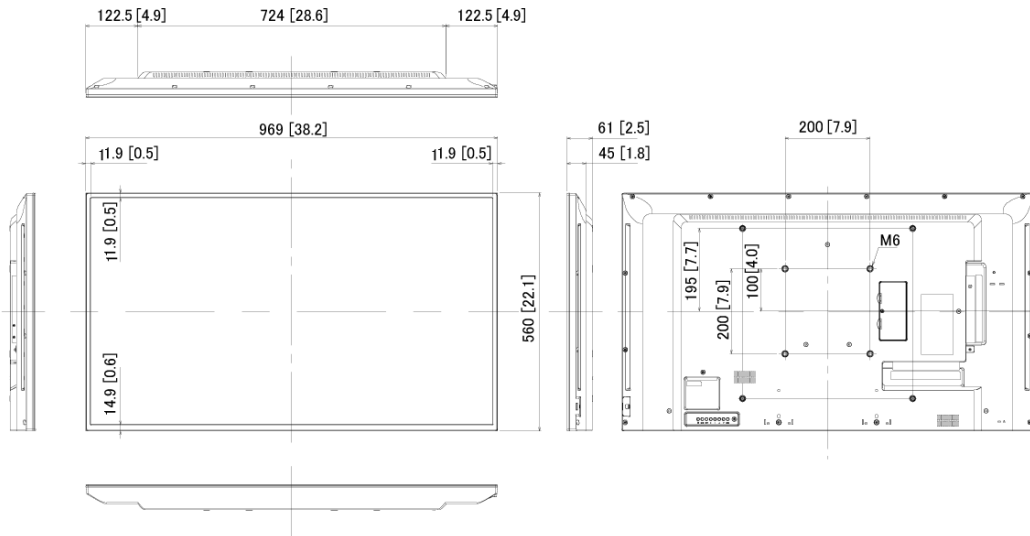

### [ 超狭額縁でシームレスな大画面。つなぎ目わずか4.9mmの狭額縁デザイン ]

ビデオウォール設置時のつなぎ目はわずか5.3 mmで、超狭額縁を実現しました。大画面でも境界線が目立たず迫力ある自然な映像表現が可能です。

## ■ 技術仕様

画面サイズ	47V型 (1,192 mm)
液晶パネル / バックライト	IPS / ダイレクトLED
アスペクト比	16:9

画面有効寸法 (W×H)	1,039.6 x 584.8 mm
解像度 (H×V)	1,920 x 1,080画素
輝度	500cd/m <sup>2</sup>
コントラスト	1,400:1
ダイナミックコントラスト	500,000 :1
応答時間	12 ms (G to G)
視野角 (上下/左右各)	178° / 178°
パネル寿命	約60,000時間
パネル表面処理	アンチグレア処理 (ヘイズ値 10%)
入出力端子	<ul style="list-style-type: none"> <li>・ビデオ入力: BNC x 1</li> <li>・音声入力 (左右): ピンジャック x 1セット (側面) (コンポーネント入力と共用)</li> <li>・HDMI入力: HDMI TYPE A コネクタ x 1</li> <li>・コンポーネント入力: BNC x 1系統</li> <li>・音声入力 (左右): ピンジャック x 1セット (側面) (ビデオ入力と共用)</li> <li>・DVI-D入力: DVI-D 24ピン x 1</li> <li>・音声入力 (左右): ステレオミニジャック (M3) x 1 (PC入力と共用)</li> <li>・PC入力: ミニ D-sub 15ピン x 1 (メス)</li> <li>・音声入力 (左右): ステレオミニジャック (M3) x 1 (DVI-D入力と共用)</li> <li>・DVI-I出力: DVI-I 29ピン x 1</li> <li>・音声出力 (左右): ピンジャック x 1セット</li> </ul>
制御端子	<ul style="list-style-type: none"> <li>・外部制御(シリアル)用入力/出力: D-sub 9ピン x 1 / x 1, RS-232C 準拠</li> <li>・LAN: RJ45 x 1 (Webブラウザ制御のみ)</li> <li>・IRトランスミッター入力/出力: IR x 1 / x 1</li> </ul>
音声	<ul style="list-style-type: none"> <li>・外部スピーカ出力: 20W 8Ω [10W + 10W]</li> </ul>
電源	<ul style="list-style-type: none"> <li>・使用電源: 100V AC, 50/60Hz</li> <li>・消費電力: 160 W</li> <li>・リモコン電源「切」時: 0.5W</li> </ul>
機構	<ul style="list-style-type: none"> <li>・外形寸法 (W×H×D): 1,045 x 590 x 109 mm</li> <li>・梱包外形寸法 (幅 x 高さ x 奥行): 1,420 x 995 x 514 mm</li> <li>・質量: 約 25.0 kg</li> <li>・梱包質量: 約 39.0 kg</li> <li>・ベゼル幅: 3.2 mm (左/上側), 1.7 mm (右/下側)</li> <li>・ベゼル間: 4.9 mm (マルチスクリーン時)</li> <li>・キャビネット材質 / カラー: 金属 / 黒</li> <li>・取付穴ピッチ: VESA規格準拠 400 x 400 mm (金具取付時: ネジ M6/ネジ穴深さ 14.5 mm)</li> </ul>
環境条件	<ul style="list-style-type: none"> <li>・動作範囲 温度: 0°C~40°C 湿度: 10%~ 90% (結露なきこと)</li> <li>・保管範囲 温度: -20°C~60°C 湿度: 10%~ 90% (結露なきこと)</li> </ul>
付属品	<ul style="list-style-type: none"> <li>・電源コード (約 2 m) ・取扱説明書 ・DVIケーブル ・クランパー ・リモコン用接続ケーブル ・L型コネクタ (HDMI、DVI-D、DVI-I)</li> </ul>

■ 寸法図

単位 mm