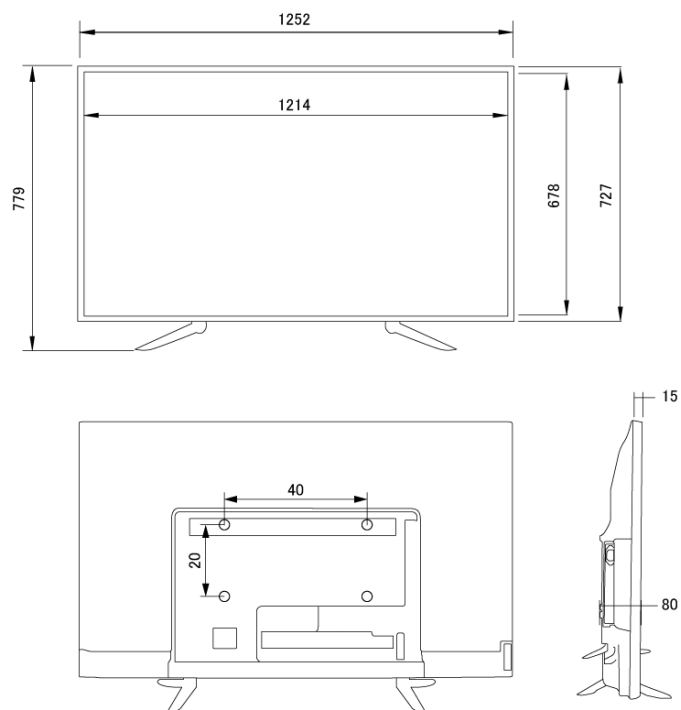

VESA規格400/200に対応していますので、壁面や天井への取り付けが可能です。

[リモコン操作可能]

リモコンでの操作が可能です。

■ 技術仕様

サイズ(表示サイズ)	55型
液晶方式	IPSパネル
アスペクト比	16:9
表示画素数	3840×2160
バックライト	LED
輝度	450cd/m ²
コントラスト比	1200:1
応答速度	9ms
視野角(H/V)	178°/178°
入力端子	DisplayPort×1、HDMI×1、DVI×1、YPbPr (RCA) ×1、Audio×3 (RCA×1、3.5mmジャック×2)
スピーカ出力	5W×2
VESA互換マウントインターフェース	VESA400/200
外径寸法	1252(幅)×727(高)×80(奥)mm
重量	12.8kg

■ 寸法図

単位 mm