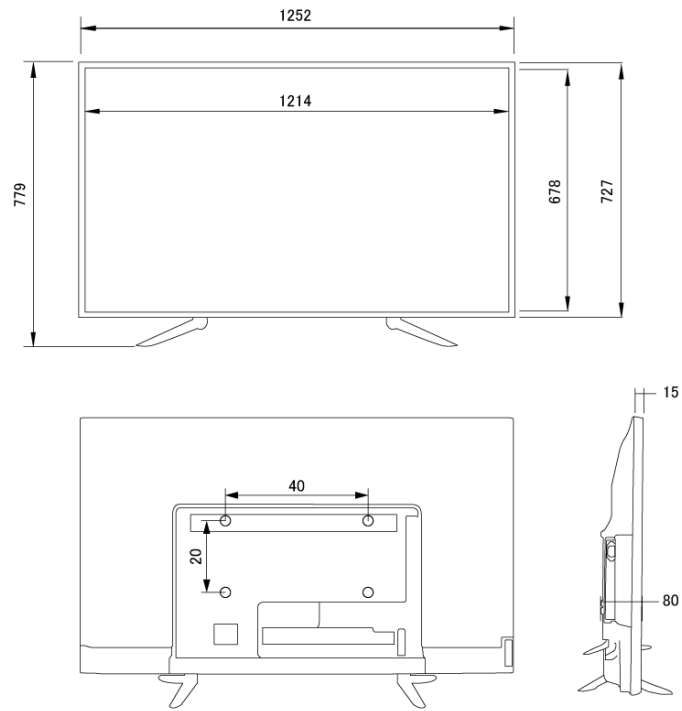

VESA規格400/200に対応していますので、壁面や天井への取り付けが可能です。

[リモコン操作可能]

リモコンでの操作が可能です。

■ 技術仕様

| | |
|--------------------|---|
| サイズ(表示サイズ) | 55型 |
| 液晶方式 | IPSパネル |
| アスペクト比 | 16:9 |
| 表示画素数 | 3840×2160 |
| バックライト | LED |
| 輝度 | 450cd/m ² |
| コントラスト比 | 1200:1 |
| 応答速度 | 9ms |
| 視野角(H/V) | 178°/178° |
| 入力端子 | DisplayPort×1、HDMI×1、DVI×1、YPbPr (RCA) ×1、Audio×3 (RCA×1、3.5mmジャック×2) |
| スピーカ出力 | 5W×2 |
| VESA互換マウントインターフェース | VESA400/200 |
| 外径寸法 | 1252(幅)×727(高)×80(奥)mm |
| 重量 | 12.8kg |

■ 寸法図

単位 mm