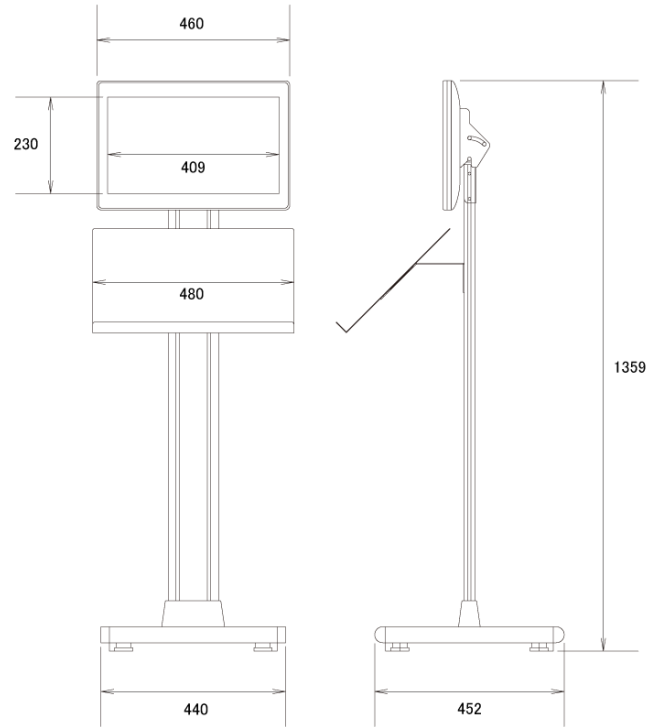

[タイマー機能搭載]

開店時間や閉店時間など、必要に応じて本体の電源ON/OFFをタイマー設定することができます。

[用途で選べるラインアップ]

カタログラック付きやメニュー立て、ディスプレイの角度を調節可能なモデルなど、利用シーンに合わせて豊富なラインアップ製品からお選びいただけます。

■ 技術仕様

ディスプレイ仕様	
サイズ	18.5型
表示画面サイズ	409.8×230.4mm
解像度	1366×768
スピーカー出力	3W×2
動画データ	コンテナ:AVI、MP4、MPEG
	動画コーデック:H.264 (1080p)、MPEG-1 (1080p)、MPEG-2 (1080p)、MPEG-4 (1080p)、AVI (1080p) 音声コーデック:MP3、AC3
静止画データ	JPEG (1920×1080)
プログラム/データ	—
インターフェース	SDカード/SDHCカード/USBメモリ
スライドショー間隔	3/5/10/30/60秒
タイマー	有り
電源入力	AC100V 50/60Hz
消費電力	15W
ハードウェア仕様	

角度調整機能	有り
メニューラック	—
カタログラック	有り (A4判2列、厚み30mmまで)
外形寸法	440 (幅) ×1359 (高) ×452 (奥) mm
重量	17.5kg
色	—

■ 寸法図

単位 mm