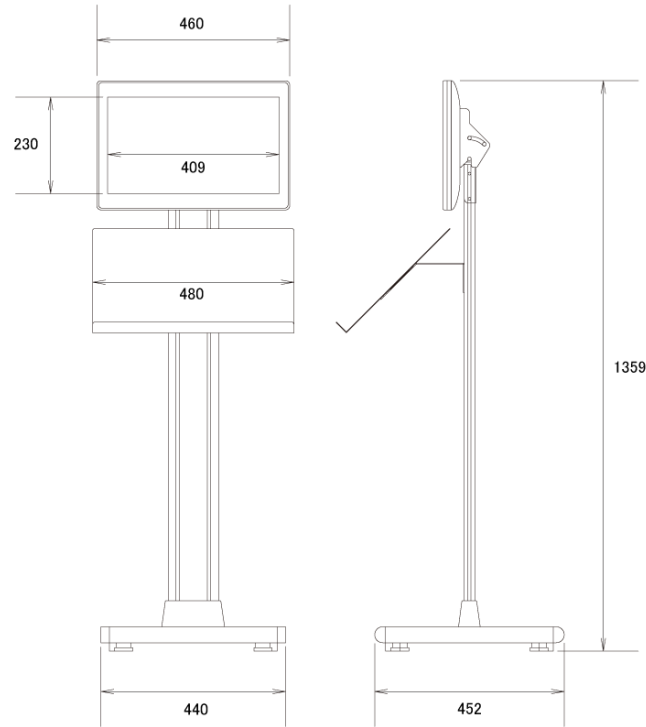

### [ 用途で選べるラインアップ ]

カタログラック付きやメニュー立て、ディスプレイの角度を調節可能なモデルなど、利用シーンに合わせて豊富なラインアップ製品からお選びいただけます。

## ■ 技術仕様

ディスプレイ仕様	
サイズ	18.5型
表示画面サイズ	409.8×230.4mm
解像度	1366×768
スピーカー出力	3W×2
動画データ	コンテナ:AVI、MP4、MPEG
	動画コーデック:H.264 (1080p)、MPEG-1 (1080p)、MPEG-2 (1080p)、MPEG-4 (1080p)、AVI (1080p) 音声コーデック:MP3、AC3
静止画データ	JPEG (1920×1080)
プログラム/データ	—
インターフェース	SDカード/SDHCカード/USBメモリ
スライドショー間隔	3/5/10/30/60秒
タイマー	有り
電源入力	AC100V 50/60Hz
消費電力	15W
ハードウェア仕様	

角度調整機能	有り
メニューラック	—
カタログラック	有り (A4判2列、厚み30mmまで)
外形寸法	440 (幅) ×1359 (高) ×452 (奥) mm
重量	17.5kg
色	—

## ■ 寸法図

単位 mm