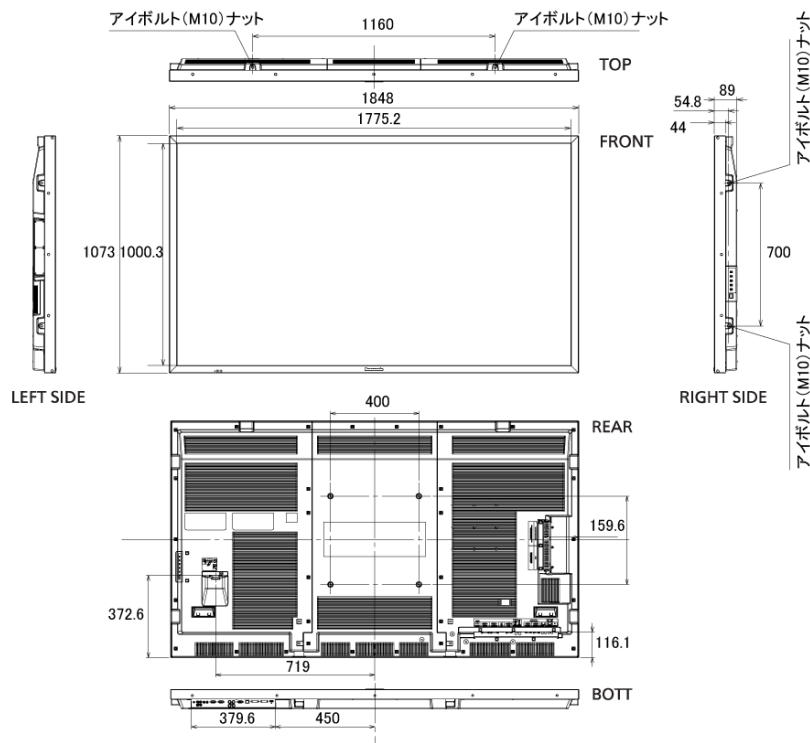

入出力端子	・ビデオ入力: BNC x 1、音声入力 (L/R): RCAピンジャック x 1・HDMI入力: HDMI TYPE A コネクタ x 1・コンポーネントビデオ/RGB入力: BNC x 3、音声入力 (L/R): RCAピンジャック x 1・DVI-D入力: DVI-D 24ピン x 1、音声入力 (L/R) : M3ジャック x 1 (PC入力と共用)・PC入力: ミニD-sub15ピン x 1 (メス)、音声入力 (L/R) : M3ジャック x 1 (DVI-D入力と共有)・DVI-D出力: DVI-D 24ピン x 1・ファンクションスロット: SLOT2.0 x 1
制御端子	・外部制御(シリアル)用入力/出力: D-SUB 9ピン x 1/D-SUB 9ピン x 1、RS-232C 準拠・LAN: RJ45 10BASE-T/100BASE-TX、PLinkTM 対応
音声	・音声出力端子: RCAピン (L/R) x 1
電源	・AC100V±10%、50/60Hz・消費電力: 380W・本体電源「切」時: 0.3W・リモコン電源「切」時: 0.5W
機構	・外形寸法 (幅×高さ×奥行) : 1848×1073×89 mm・梱包外形寸法 (幅×高さ×奥行) : 1995×1191×351 mm・質量: 約 60 kg・梱包質量: 約 71 kg・キャビネット材質/カラー: アルミ / 黒・VESA規格準拠 : 400×400 mm
環境条件	・動作範囲 温度 : 0℃ ~ 40℃、湿度 : 20% ~ 80% (結露なきこと)・保管範囲 温度 : -20℃ ~ 60℃、湿度 : 20% ~ 80% (結露なきこと)
リモコン	・使用電源: DC 3V (単3形乾電池2個)・動作距離: 約 7 m以内 (液晶ディスプレイ正面距離)・質量: 約 100 g (乾電池含む)
付属品	・電源コード ・取り扱い説明書 ・リモコン ・乾電池

■ 寸法図

単位 mm