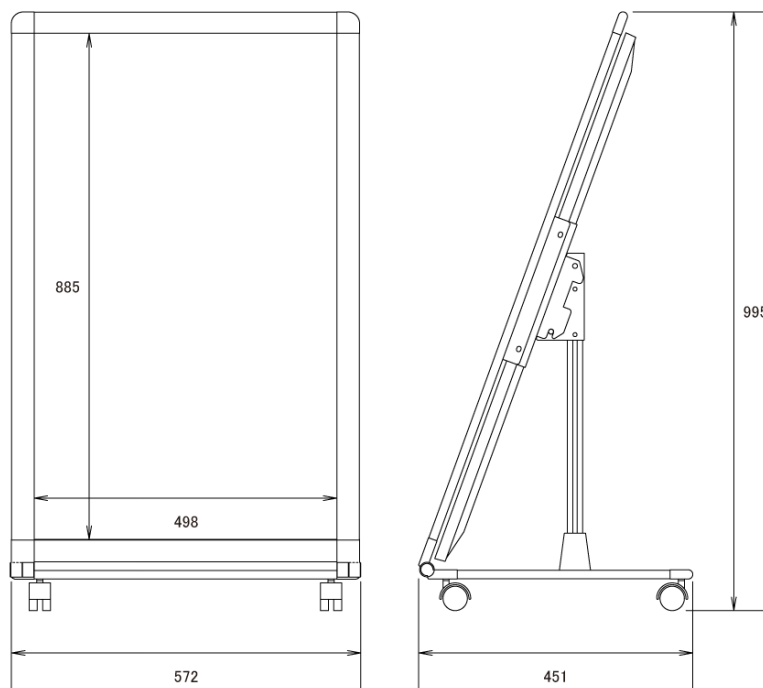

[タイマー機能搭載]

開店時間や閉店時間など、必要に応じて本体の電源ON/OFFをタイマー設定することができます。

[用途で選べるラインアップ]

カタログラック付きやメニュー立て、ディスプレイの角度を調節可能なモデルなど、利用シーンに合わせて豊富なラインアップ製品からお選びいただけます。

■ 技術仕様

| | |
|----------|--|
| サイズ | 40型 |
| 表示画面サイズ | 498×885mm |
| 解像度 | 1920×1080 |
| スピーカー | 内蔵 |
| 使用可能記憶領域 | 約2.8GB |
| 対応フォーマット | <ul style="list-style-type: none"> ・静止画:JPEG ・動画:AVI形式 (Divx, XviD, H.264, MPEG4, Motion JPEGコーデック)、ASF形式 (Divx, XviD, H.264, MPEG4, Motion JPEGコーデック)、WMV形式 (WMVコーデック)、MP4 (H.264, Mpeg4, Xvidコーデック)、VOB形式 (MPEG1コーデック)、MPEG (MPEG1/MPEG2/H.264コーデック)、TS/TP/TRP形式 (MPEG2, H.264, VC1コーデック) ・音声:MP3 ・Flash:Flash 10.2 (SWF, FLV形式) ・オフィス:PowerPoint Viewer 2003-2007 |
| インターフェース | USB2.0×1 |
| 電源入力 | AC100V～240V、50Hz/60Hz |
| 消費電力 | 120W (最大) /100W (標準) |
| 外形寸法 | 572 (幅) ×995 (高) ×451 (奥) mm |
| 素材 | アルミ押し型材+スチール |
| 色 | ブラック/ホワイト |

■ 寸法図

単位 mm