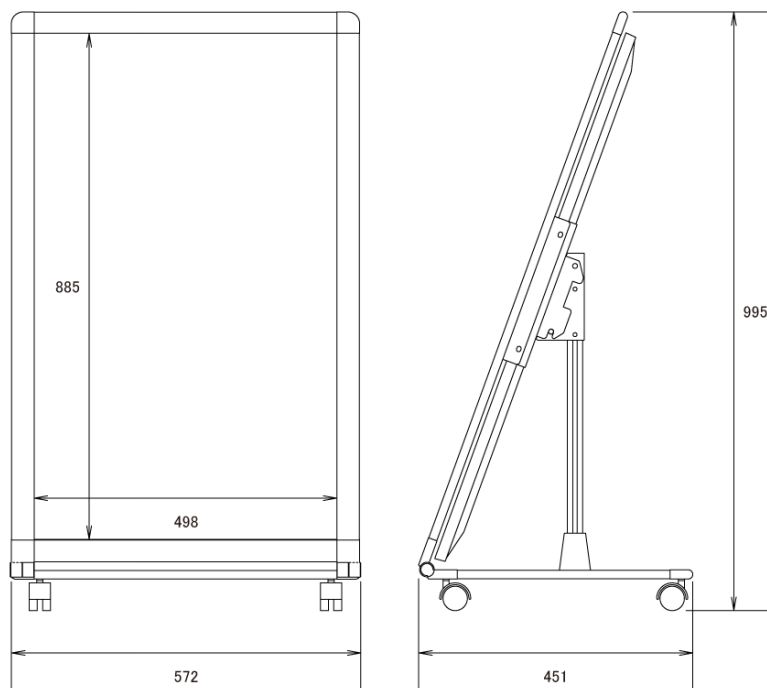

[タイマー機能搭載]

開店時間や閉店時間など、必要に応じて本体の電源ON/OFFをタイマー設定することができます。

[用途で選べるラインアップ]

カタログラック付きやメニュー立て、ディスプレイの角度を調節可能なモデルなど、利用シーンに合わせて豊富なラインアップ製品からお選びいただけます。

■ 技術仕様

| | |
|----------|--|
| サイズ | 40型 |
| 表示画面サイズ | 498×885mm |
| 解像度 | 1920×1080 |
| スピーカー | 内蔵 |
| 使用可能記憶領域 | 約2.8GB |
| 対応フォーマット | <ul style="list-style-type: none"> ・静止画:JPEG ・動画:AVI形式 (Divx, XviD, H.264, MPEG4, Motion JPEGコーデック)、ASF形式 (Divx, XviD, H.264, MPEG4, Motion JPEGコーデック)、WMV形式 (WMVコーデック)、MP4 (H.264, Mpeg4, Xvidコーデック)、VOB形式 (MPEG1コーデック)、MPEG (MPEG1/MPEG2/H.264コーデック)、TS/TP/TRP形式 (MPEG2, H.264, VC1コーデック) ・音声:MP3 ・Flash:Flash 10.2 (SWF, FLV形式) ・オフィス:PowerPoint Viewer 2003-2007 |
| インターフェース | USB2.0×1 |
| 電源入力 | AC100V～240V、50Hz/60Hz |
| 消費電力 | 120W (最大) /100W (標準) |
| 外形寸法 | 572 (幅) ×995 (高) ×451 (奥) mm |
| 素材 | アルミ押し型材+スチール |
| 色 | ブラック/ホワイト |

■ 寸法図

単位 mm