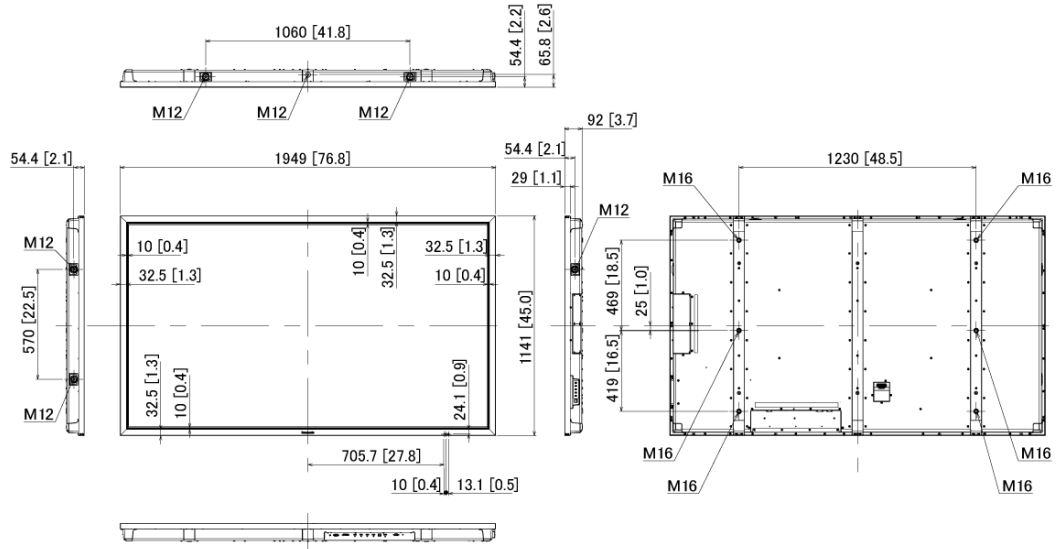

■ 技術仕様

画面サイズ	84V型(2,134.6mm)
液晶パネル/バックライト	IPS/エッジ型LED
アスペクト比	16:9
画面有効寸法(W×H)	1,860×1,047mm
解像度(H×V)	3,840×2,160画素
輝度	500cd/m ²
コントラスト	1,400:1
ダイナミックコントラスト	500,000:1
応答時間	12ms(GtoG)
視野角(上下/左右各)	178°/178°
パネル寿命	約50,000時間(typ.)
入出力端子	<ul style="list-style-type: none"> ・HDMI入力:HDMITYPEAコネクタ×2系統(上限4K@50/60Hz) HDMITYPEAコネクタ×2系統(上限2K@50/60Hz) ・DisplayPort入力:DisplayPort×1系統(DP1.2a) ・DVI-D入力:DVI-D24ピン×1系統 ・音声入力(L/R):ステレオミニジャック(M3)×1系統(PC入力と共用) ・PC入力:ミニD-sub15ピン×1系統(メス) ・音声入力(L/R):ステレオミニジャック(M3)×1系統(DVI-D入力と共用) ・ファンクションスロット:SLOTNX×2系統(空き)
制御端子	<ul style="list-style-type: none"> ・シリアル:D-sub9pin×1系統、RS-232C準拠 ・LAN:RJ45×1系統100BASE-TX,PJLink対応(DIGITALLINKと共用) ・DIGITALLINK:RJ45×1系統(LANと共用)
音声	<ul style="list-style-type: none"> ・音声出力:ステレオミニジャック(M3)×1系統 ・内蔵スピーカー:20W[10W+10W]
電源	<ul style="list-style-type: none"> ・使用電源:100VAC,50/60Hz ・消費電力:560W(575VA)1,911BTU ・動作時平均消費電力:425W ・本体電源「切」時:0.3W ・リモコン電源「切」時:0.5W ・ネットワークスタンバイモード時:3W
機構	<ul style="list-style-type: none"> ・外形寸法(W×H×D):1,949×1,141×92mm ・ベゼル幅:32.5mm ・梱包外形寸法(W×H×D):2,156×1,361×404mm ・質量:約84kg ・梱包重量:約106kg ・キャビネット材質/カラー:金属/黒 ・背面取付ネジ穴:ネジ穴径:M16、有効ネジ深さ:26mm ・アイボルト取付ネジ穴:ネジ穴径:M12、有効ネジ深さ:25mm
環境条件	<ul style="list-style-type: none"> ・動作範囲 温度:0℃~40℃(海拔1,400mまで)0℃~35℃(海拔1,400m以上~2,400m未満) ・湿度:20%~80%(結露なきこと)高度:0~2,400m ・保管範囲 温度:-20℃~60℃ 湿度:20%~80%(結露なきこと)
付属品	<ul style="list-style-type: none"> ・電源コード(長さ約3m)、リモコン、単4形乾電池×2、クランパー、取扱説明書、アイボルトキャップ、アイボルト(M12)、Panasonicバッジ、Panasonicバッジ貼り付け治具、六角レンチ(M16)

■ 寸法図

単位 mm