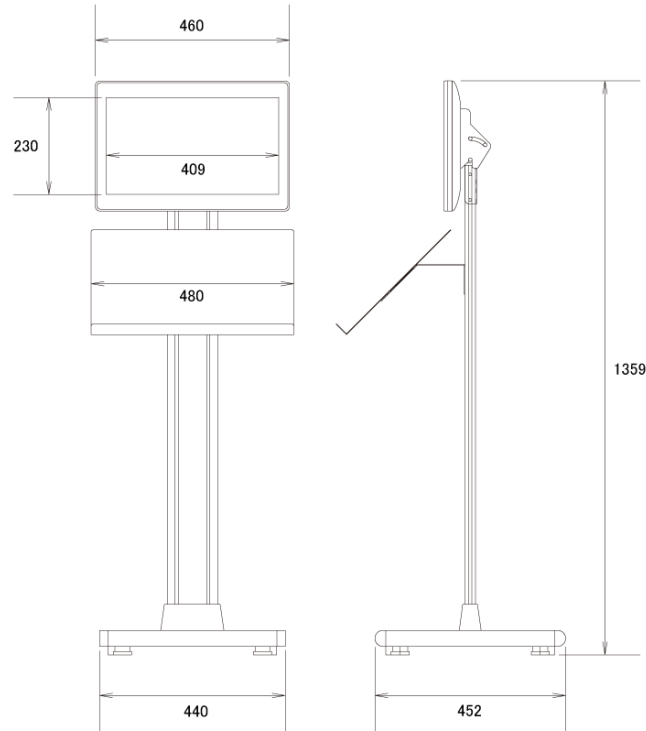

[タイマー機能搭載]

開店時間や閉店時間など、必要に応じて本体の電源ON/OFFをタイマー設定することができます。

[用途で選べるラインアップ]

カタログラック付きやメニュー立て、ディスプレイの角度を調節可能なモデルなど、利用シーンに合わせて豊富なラインアップ製品からお選びいただけます。

■ 技術仕様

ディスプレイ仕様	
サイズ	18.5型
表示画面サイズ	409.8×230.4mm
解像度	1366×768
スピーカー出力	3W×2
動画データ	コンテナ:AVI、MP4、MPEG 動画コーデック:H.264 (1080p)、MPEG-1 (1080p)、MPEG-2 (1080p)、MPEG-4 (1080p)、AVI (1080p) 音声コーデック:MP3、AC3
静止画データ	JPEG (1920×1080)
プログラム/データ	—
インターフェース	SDカード/SDHCカード/USBメモリ
スライドショー間隔	3/5/10/30/60秒
タイマー	有り
電源入力	AC100V 50/60Hz
消費電力	15W
ハードウェア仕様	

角度調整機能	有り
メニューラック	有り (45mmまで)
カタログラック	—
外形寸法	440 (幅) × 1359 (高) × 452 (奥) mm
重量	17.5kg
色	—

■ 寸法図

単位 mm