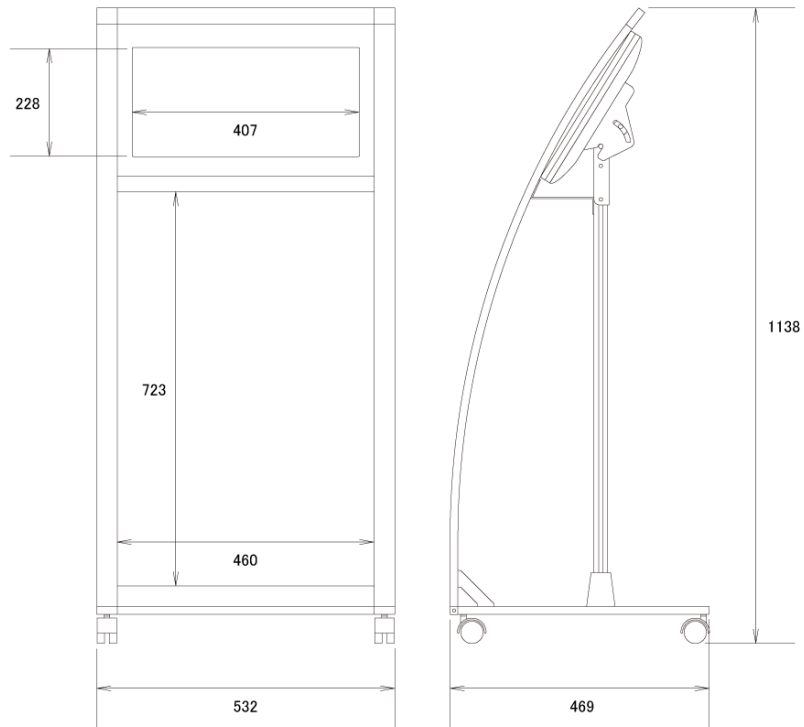

角度調整機能	—
メニューラック	—
カタログラック	—
外形寸法	532 (幅) × 1138 (高) × 469 (奥) mm
重量	16.7kg
色	ブラック/ホワイト

■ 寸法図

単位 mm