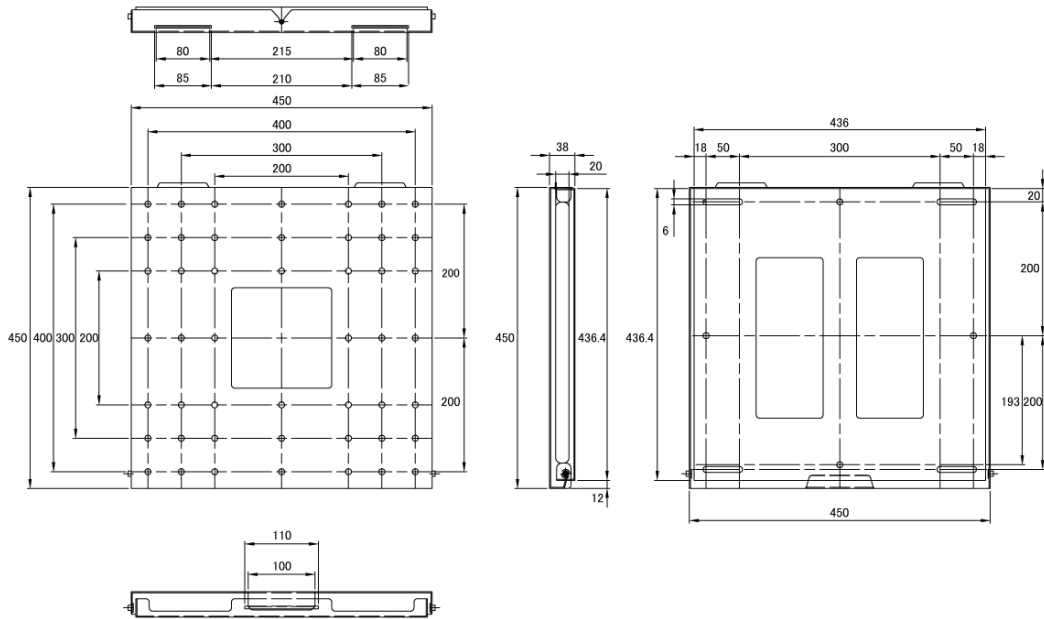

NDSE-W631

～65V型くらいまで対応 ディスプレイ壁掛金具【角度固定タイプ】

■ 主な特長

[簡単設置]

壁面に取り付けた壁面金具へ引っ掛けて簡単に固定できます。

[向きを選ばず設置可能]

タテ・ヨコどちらの向きでもディスプレイの設置が可能です。

[中型～大型ディスプレイ対応]

取付ピッチ200×200/100mm、300×300/200/100mm、400×400/300/200/100mmに対応しています。

[配線処理]

配線は金具内を通して壁面内に処理が可能です。側面・下面からも配線が可能です。

■ 技術仕様

対応ディスプレイ	～55V型くらいまで対応 取付ピッチ (200×200/100mm、300×300/200/100mm、400×400/300/200/100mm)
耐荷重	取付ディスプレイ:60kg以下
重量	約4.7kg
外形寸法	450 (幅) ×450 (高) ×38 (奥) mm

■ 寸法図

単位 mm