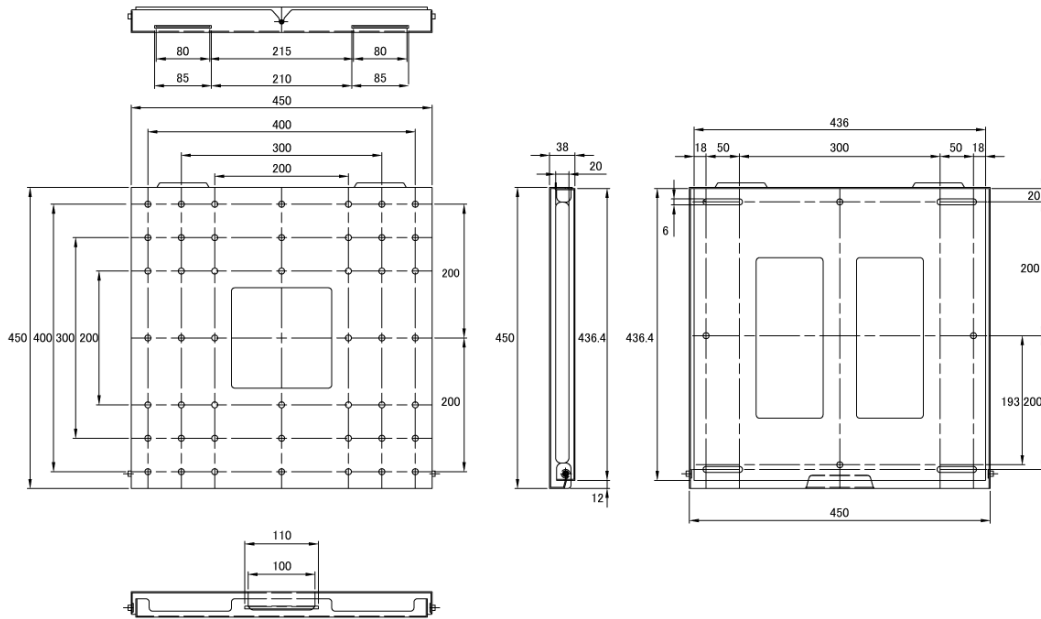

NDSE-W631

～65V型くらいまで対応 ディスプレイ壁掛金具【角度固定タイプ】

■ 主な特長

[簡単設置]

壁面に取り付けた壁面金具へ引っ掛けて簡単に固定できます。

[向きを選ばず設置可能]

タテ・ヨコどちらの向きでもディスプレイの設置が可能です。

[中型～大型ディスプレイ対応]

取付ピッチ200×200/100mm、300×300/200/100mm、400×400/300/200/100mmに対応しています。

[配線処理]

配線は金具内を通して壁面内に処理が可能です。側面・下面からも配線が可能です。

■ 技術仕様

対応ディスプレイ	～55V型くらいまで対応 取付ピッチ (200×200/100mm、300×300/200/100mm、400×400/300/200/100mm)
耐荷重	取付ディスプレイ:60kg以下
重量	約4.7kg
外形寸法	450 (幅) ×450 (高) ×38 (奥) mm

■ 寸法図

単位 mm