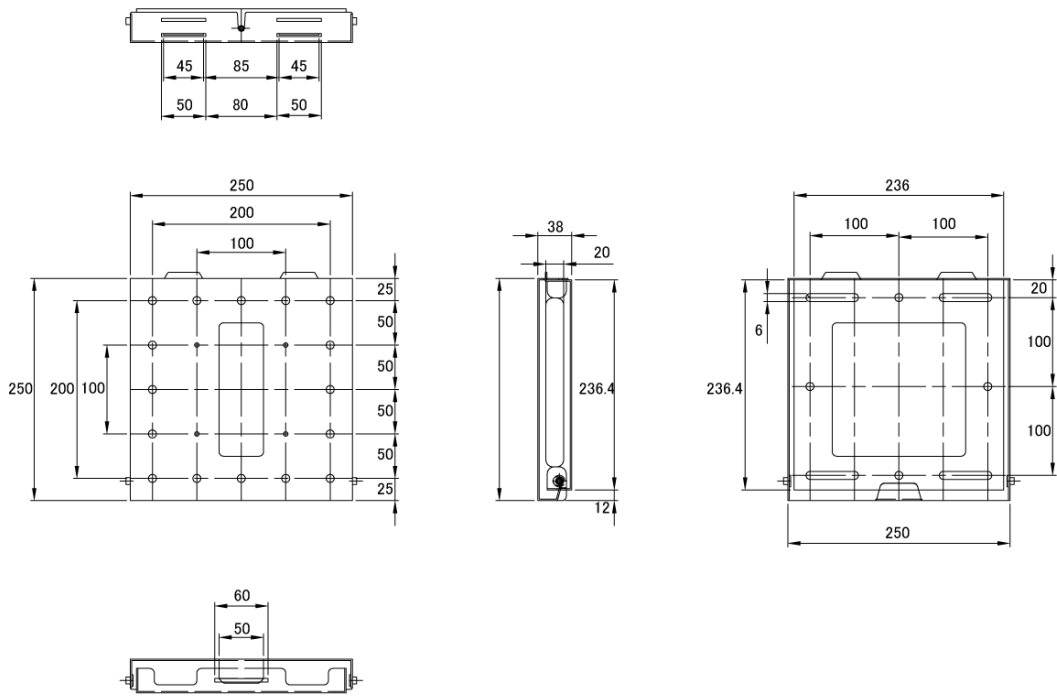

取付ピッチ100×100mm、200×200/100mmに対応しています。

[角度調節が可能]

前方4度の角度調節が可能です。

[配線処理]

配線は金具内を通して壁面内に処理が可能です。側面・下面からも配線が可能です。

■ 技術仕様

対応ディスプレイ	～43V型くらいまで対応 取付ピッチ (100×100mm、200×200/100mm)
耐荷重	取付ディスプレイ:40kg以下
角度調節	前方4度
重量	約1.5kg
外形寸法	250 (幅) ×250 (高) ×38 (奥) mm

■ 寸法図

単位 mm