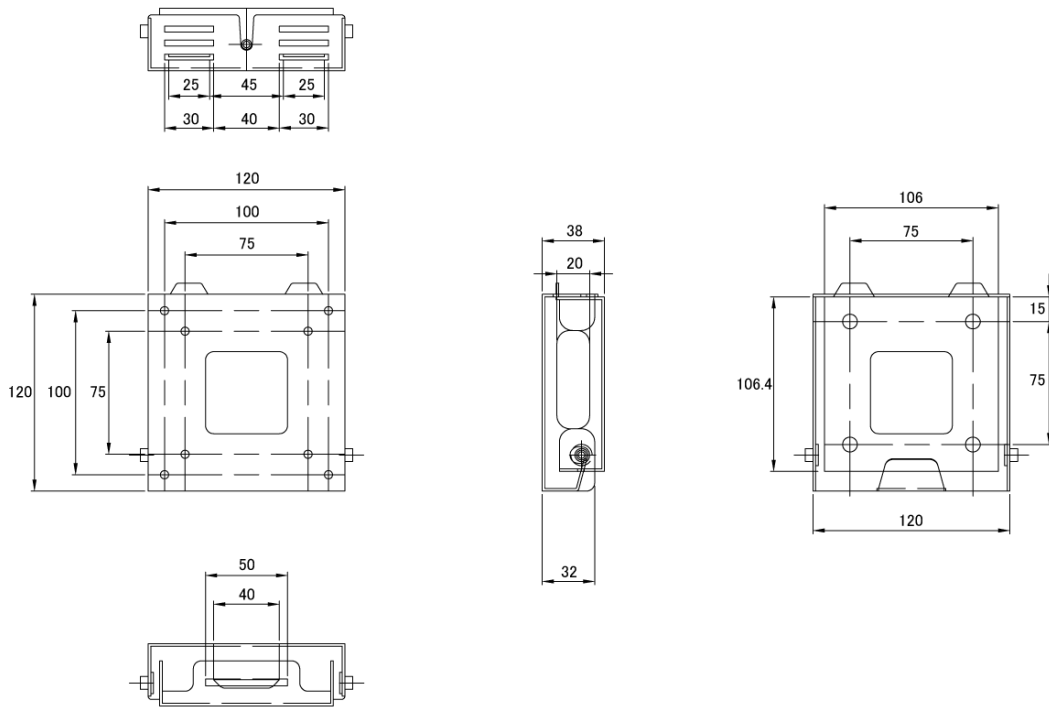

#### [ 角度調節が可能 ]

前方4度、8度の角度調節が可能です。

#### [ 配線処理 ]

配線は金具内を通して壁面内に処理が可能です。側面・下面からも配線が可能です。

### ■ 技術仕様

対応ディスプレイ	VESA規格 (75×75、100×100) に準拠したディスプレイ
耐荷重	取付ディスプレイ:20kg以下
角度調節	前方4度、後方8度
質量	約0.5kg
外形寸法	120 (幅) ×120 (高) ×38 (奥) mm

■ 寸法図

単位 mm