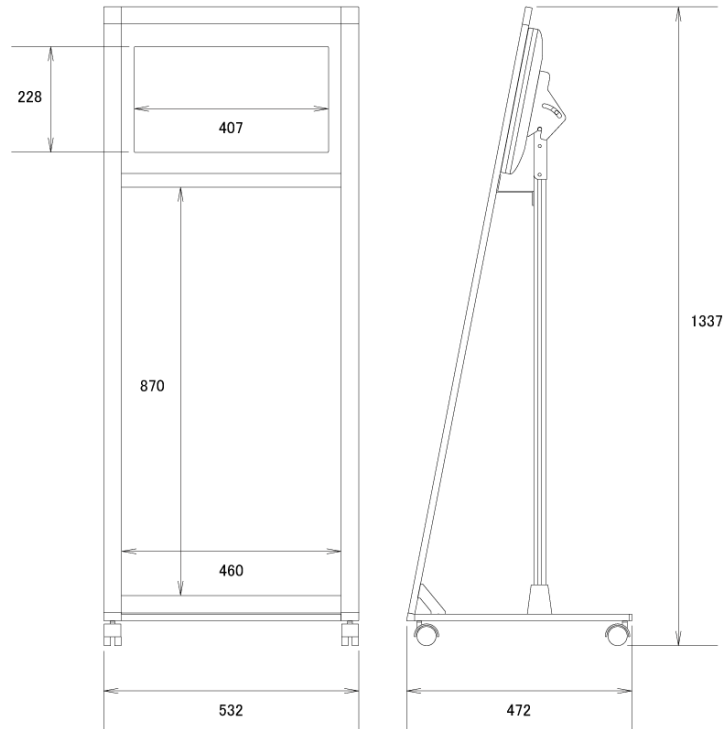

[タイマー機能搭載]

開店時間や閉店時間など、必要に応じて本体の電源ON/OFFをタイマー設定することができます。

[用途で選べるラインアップ]

カタログラック付きやメニュー立て、ディスプレイの角度を調節可能なモデルなど、利用シーンに合わせて豊富なラインアップ製品からお選びいただけます。

■ 技術仕様

ディスプレイ仕様	
サイズ	18.5型
表示画面サイズ	409.8×230.4mm
解像度	1366×768
スピーカー出力	3W×2
動画データ	コンテナ:AVI、MP4、MPEG 動画コーデック:H.264 (1080p)、MPEG-1 (1080p)、MPEG-2 (1080p)、MPEG-4 (1080p)、AVI (1080p) 音声コーデック:MP3、AC3
静止画データ	JPEG (1920×1080)
プログラム/データ	—
インターフェース	SDカード/SDHCカード/USBメモリ
スライドショー間隔	3/5/10/30/60秒
タイマー	有り
電源入力	AC100V 50/60Hz
消費電力	15W
ハードウェア仕様	

角度調整機能	—
メニューラック	—
カタログラック	—
外形寸法	532 (幅) × 1137 (高) × 472 (奥) mm
重量	17.7kg
色	ブラック/ホワイト

■ 寸法図

単位 mm