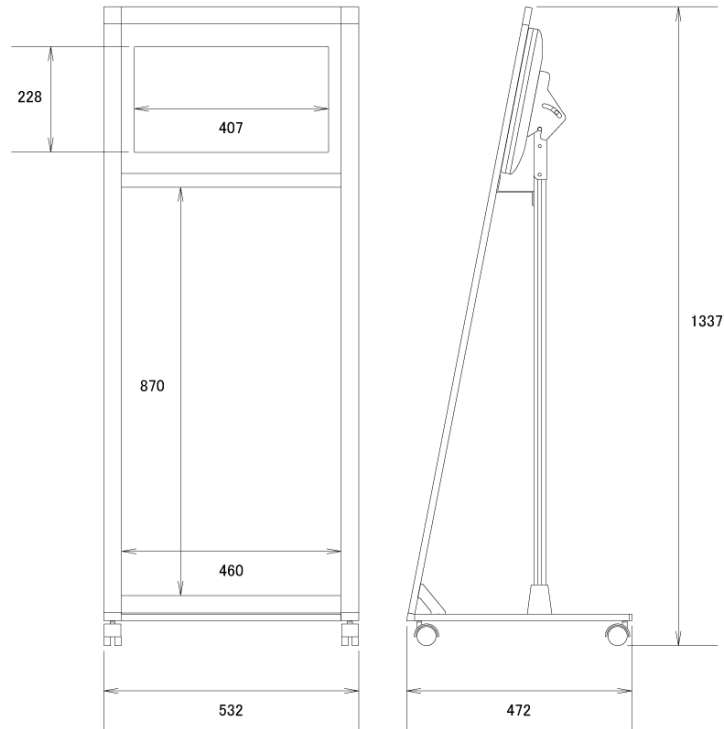

### [ 用途で選べるラインアップ ]

カタログラック付きやメニュー立て、ディスプレイの角度を調節可能なモデルなど、利用シーンに合わせて豊富なラインアップ製品からお選びいただけます。

## ■ 技術仕様

ディスプレイ仕様	
サイズ	18.5型
表示画面サイズ	409.8×230.4mm
解像度	1366×768
スピーカー出力	3W×2
動画データ	コンテナ:AVI、MP4、MPEG 動画コーデック:H.264 (1080p)、MPEG-1 (1080p)、MPEG-2 (1080p)、MPEG-4 (1080p)、AVI (1080p) 音声コーデック:MP3、AC3
静止画データ	JPEG (1920×1080)
プログラム/データ	—
インターフェース	SDカード/SDHCカード/USBメモリ
スライドショー間隔	3/5/10/30/60秒
タイマー	有り
電源入力	AC100V 50/60Hz
消費電力	15W
ハードウェア仕様	

角度調整機能	—
メニューラック	—
カタログラック	—
外形寸法	532 (幅) × 1137 (高) × 472 (奥) mm
重量	17.7kg
色	ブラック/ホワイト

■ 寸法図

単位 mm