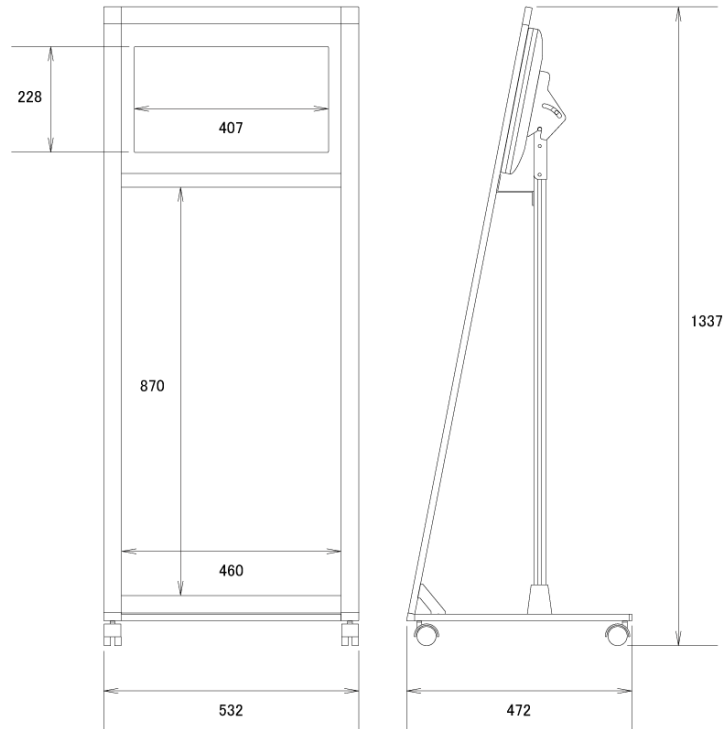

[タイマー機能搭載]

開店時間や閉店時間など、必要に応じて本体の電源ON/OFFをタイマー設定することができます。

[用途で選べるラインアップ]

カタログラック付きやメニュー立て、ディスプレイの角度を調節可能なモデルなど、利用シーンに合わせて豊富なラインアップ製品からお選びいただけます。

■ 技術仕様

ディスプレイ仕様	
サイズ	18.5型
表示画面サイズ	409.8×230.4mm
解像度	1366×768
スピーカー出力	3W×2
動画データ	コンテナ:AVI、MP4、MPEG
	動画コーデック:H.264 (1080p)、MPEG-1 (1080p)、MPEG-2 (1080p)、MPEG-4 (1080p)、AVI (1080p) 音声コーデック:MP3、AC3
静止画データ	JPEG (1920×1080)
プログラム/データ	—
インターフェース	SDカード/SDHCカード/USBメモリ
スライドショー間隔	3/5/10/30/60秒
タイマー	有り
電源入力	AC100V 50/60Hz
消費電力	15W
ハードウェア仕様	

角度調整機能	—
メニューラック	—
カタログラック	—
外形寸法	532 (幅) × 1137 (高) × 472 (奥) mm
重量	17.7kg
色	ブラック/ホワイト

■ 寸法図

単位 mm